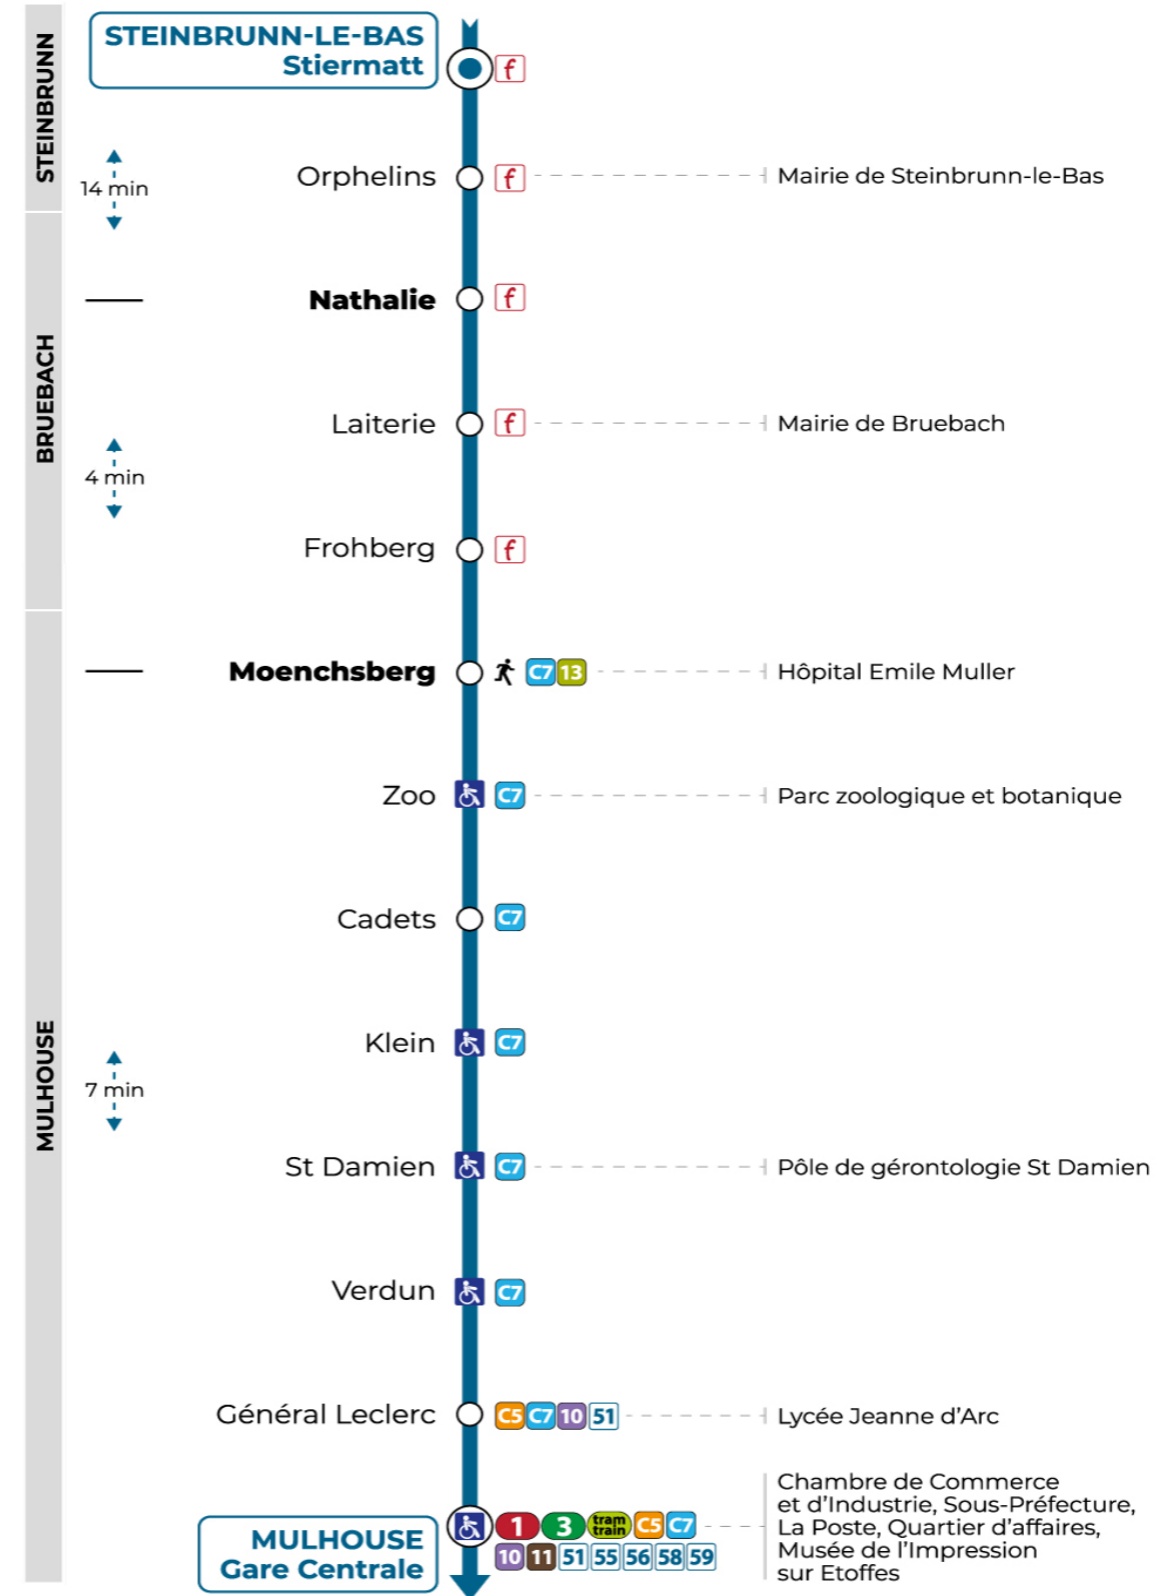

57**arrêt MOENCHSBERG**
direction **GARE CENTRALE****Valables du 4 septembre 2023 au 1er septembre 2024 inclus**Gültig vom 4. September 2023 bis zum 1. September 2024
Valid from September 4, 2023 to September 1, 2024**Lundi à vendredi en période scolaire**Montag bis Freitag während der Schulzeit
Monday to Friday in school period

Vacances scolaires

Schulferien / school holidays

du 10 Mai 2024 au 11 Mai 2024
du 06 Juil 2024 au 01 Sep 2024**Samedi**Samstag
Saturday

7h	8h	9h	10h	11h	12h	13h
25	35					40

Le plus proche
TABAC L'HELICO
2 rue de Dornach
Didenheim

Votre bus en direct

Flashez ce QR-Code pour connaître le prochain passage en temps réel

SAE:2153

Provenance **Helfrantzkirch 68R064**

 Arrêt accessible
 Correspondance bus à proximité

(DCM - Septembre 2022)