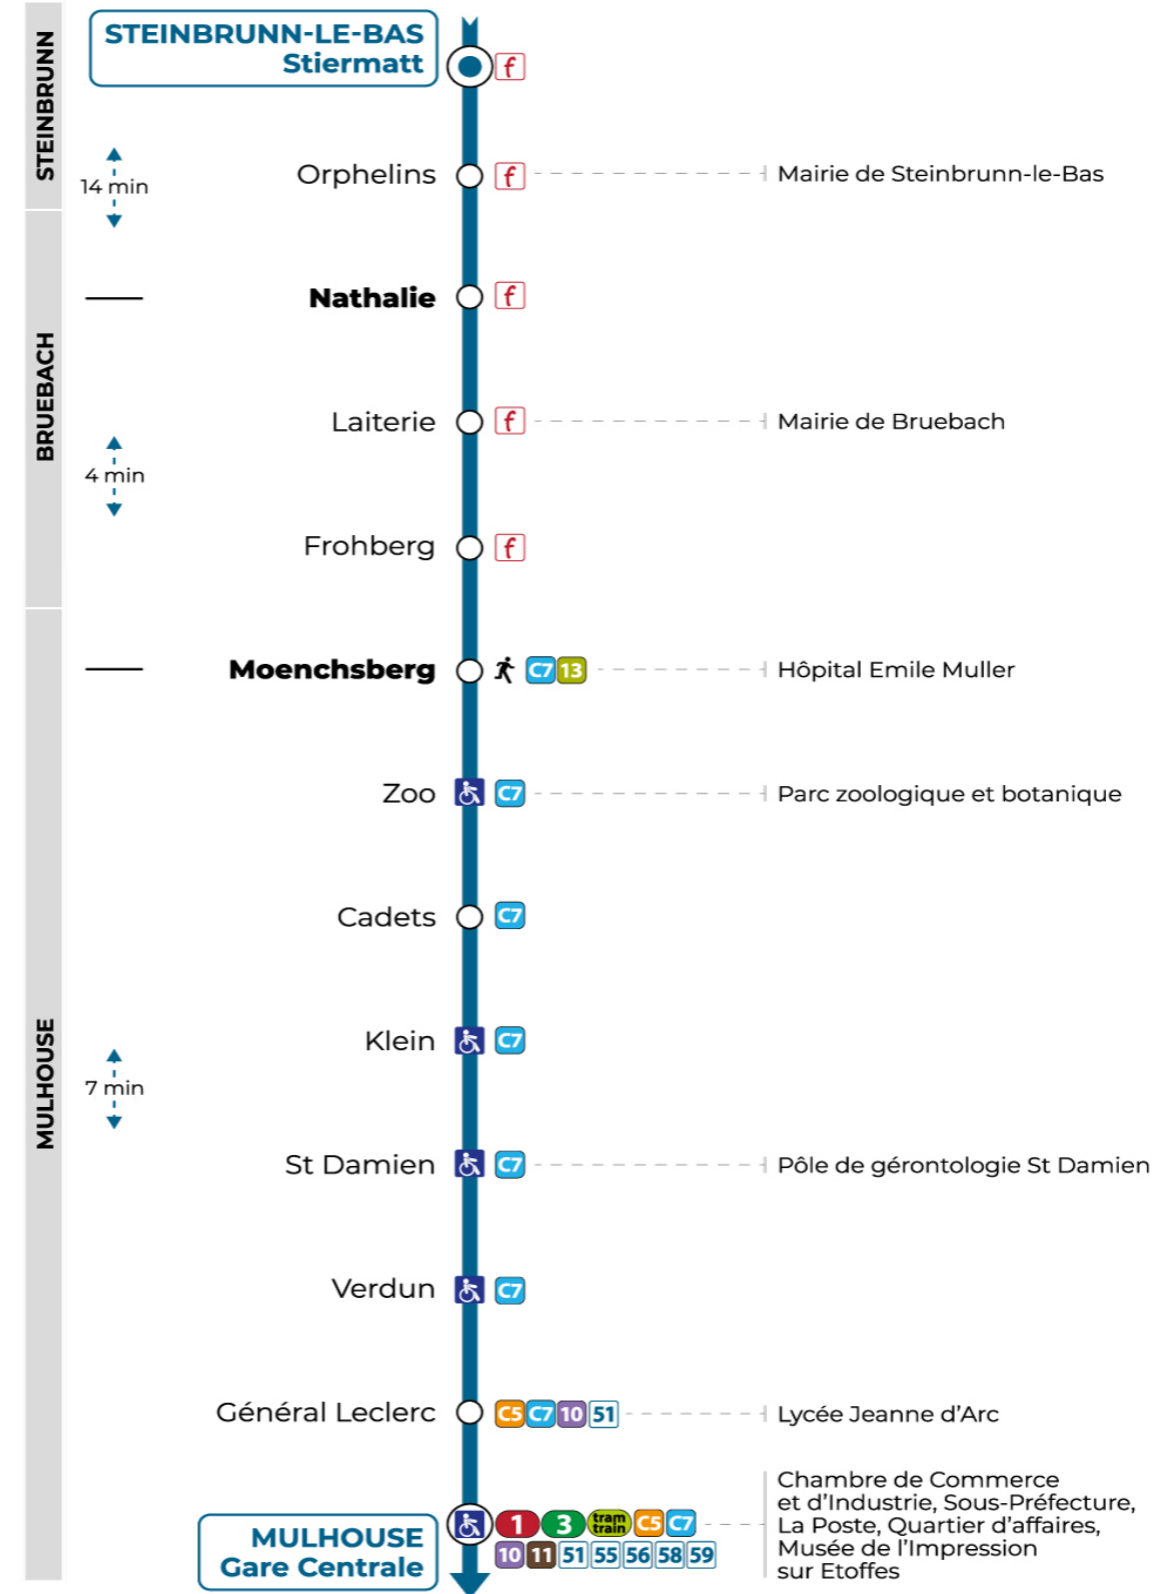

57

arrêt ORPHELINS
direction **GARE CENTRALE**

Valables du 4 septembre 2023 au 1er septembre 2024 inclus

Gültig vom 4. September 2023 bis zum 1. September 2024
Valid from September 4, 2023 to September 1, 2024

Vacances scolaires

Schulferien / school holidays

du 10 Mai 2024 au 11 Mai 2024
du 06 Juil 2024 au 01 Sep 2024

Samedi

Samstag
Saturday

| 7h | 8h | 9h | 10h | 11h | 12h | 13h |
|----|----|----|-----|-----|-----|-----|
| 15 | 25 | | | | | 30 |

Le plus proche
TABAC LA FONTAINE
2 rue Jeanne d'Arc
Zillisheim

Votre bus en direct

Flashez ce QR-Code pour connaître le prochain passage en temps réel

SAE:817

Provenance **Helfrantzkirch 68R064**

♿ Arrêt accessible
♿ Correspondance bus à proximité

arrêt ORPHELINS

Valables du 4 septembre 2023 au 1er septembre 2024 inclus

Gültig vom 4. September 2023 bis zum 1. September 2024
Valid from September 4, 2023 to September 1, 2024

**Depuis l'arrêt «ORPHELINS», vous pouvez rejoindre les arrêts :
GARE CENTRALE, UNIVERSITE, SCHULTZ**