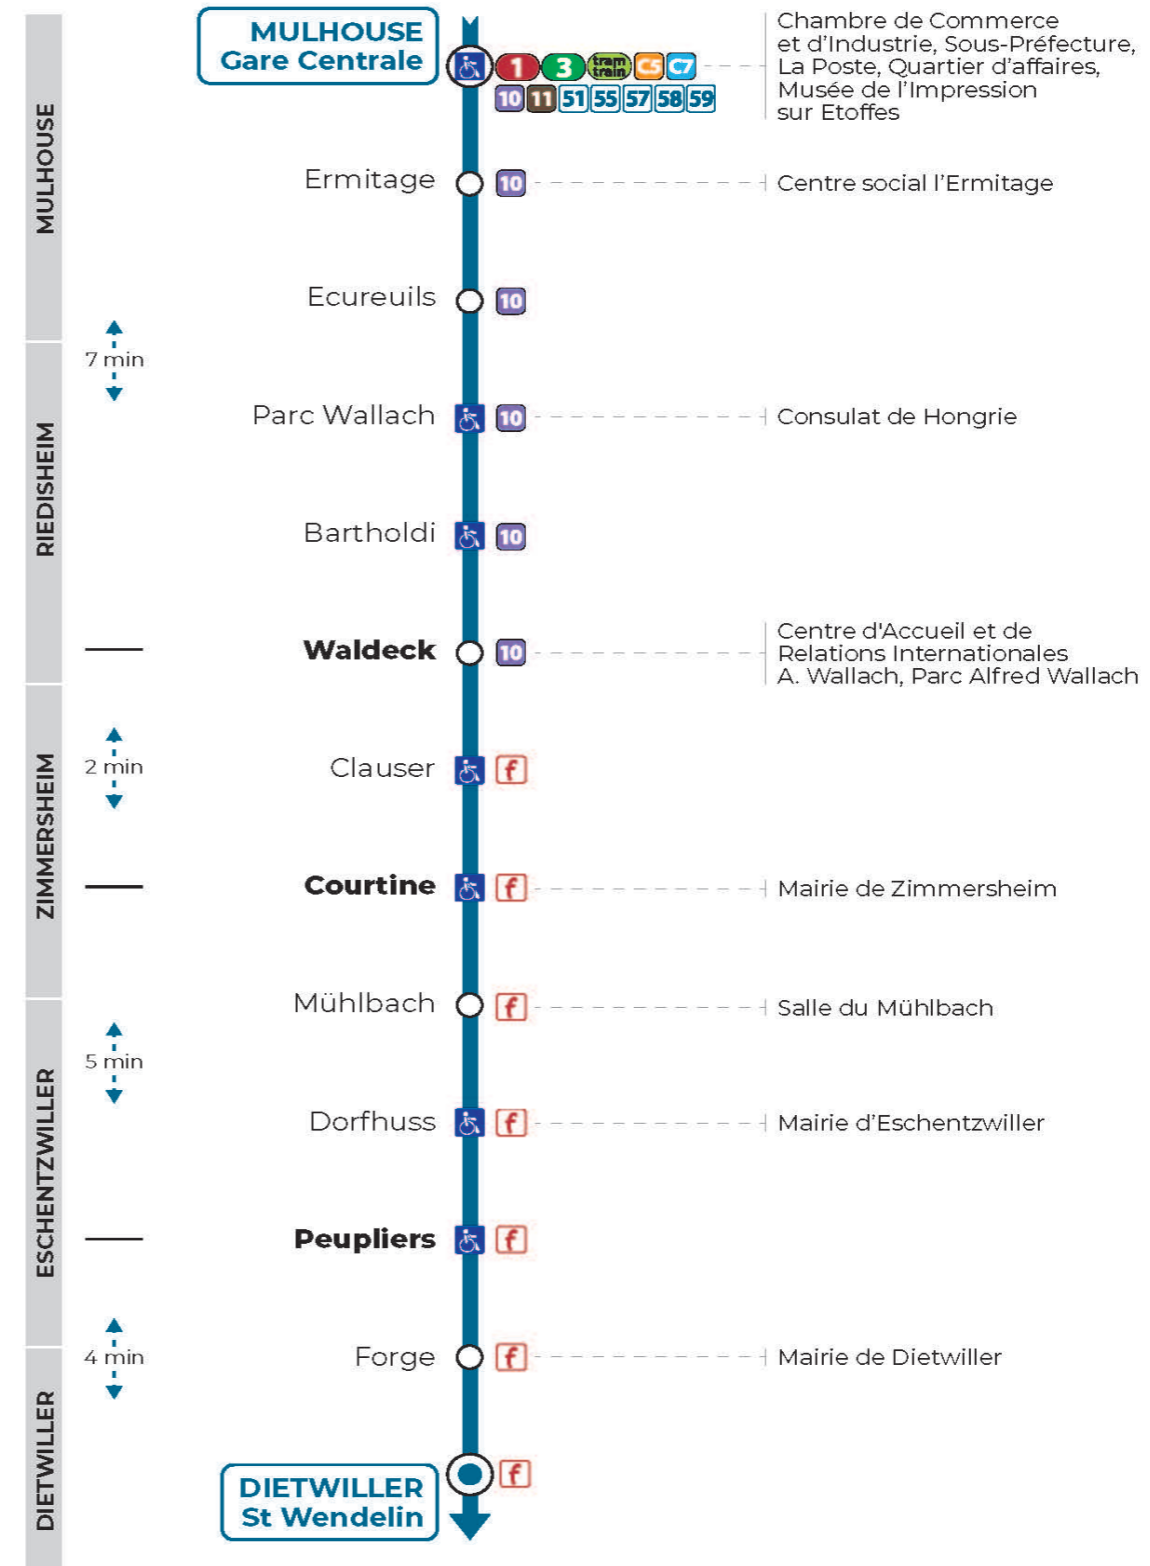

56**arrêt PEUPLIERS**
direction **ST WENDELIN****Valables du 4 septembre 2023 au 1er septembre 2024 inclus**Gültig vom 4. September 2023 bis zum 1. September 2024
Valid from September 4, 2023 to September 1, 2024**Lundi à vendredi en période scolaire**Montag bis Freitag während der Schulzeit
Monday to Friday in school period

12h	13h	14h	15h	16h	17h	18h
28	15			33	43	33

Lundi à vendredi en vacances scolairesMontag bis Freitag während der Schulferien
Monday to Friday during school holidays

12h	13h	14h	15h	16h	17h	18h
28				33	43	33

Vacances scolaires

Schulferien / school holidays

du 10 Mai 2024 au 11 Mai 2024
du 06 Juil 2024 au 01 Sep 2024**Samedi**Samstag
Saturday

12h	13h	14h	15h	16h	17h	18h
28						33

Le plus proche
TABAC A RHUM ET CIGARES
66 avenue du General de Gaulle
Rixheim

Votre bus en direct

Flashez ce QR-Code pour connaître le prochain passage en temps réel

SAE:2138

(DCM - Septembre 2022)