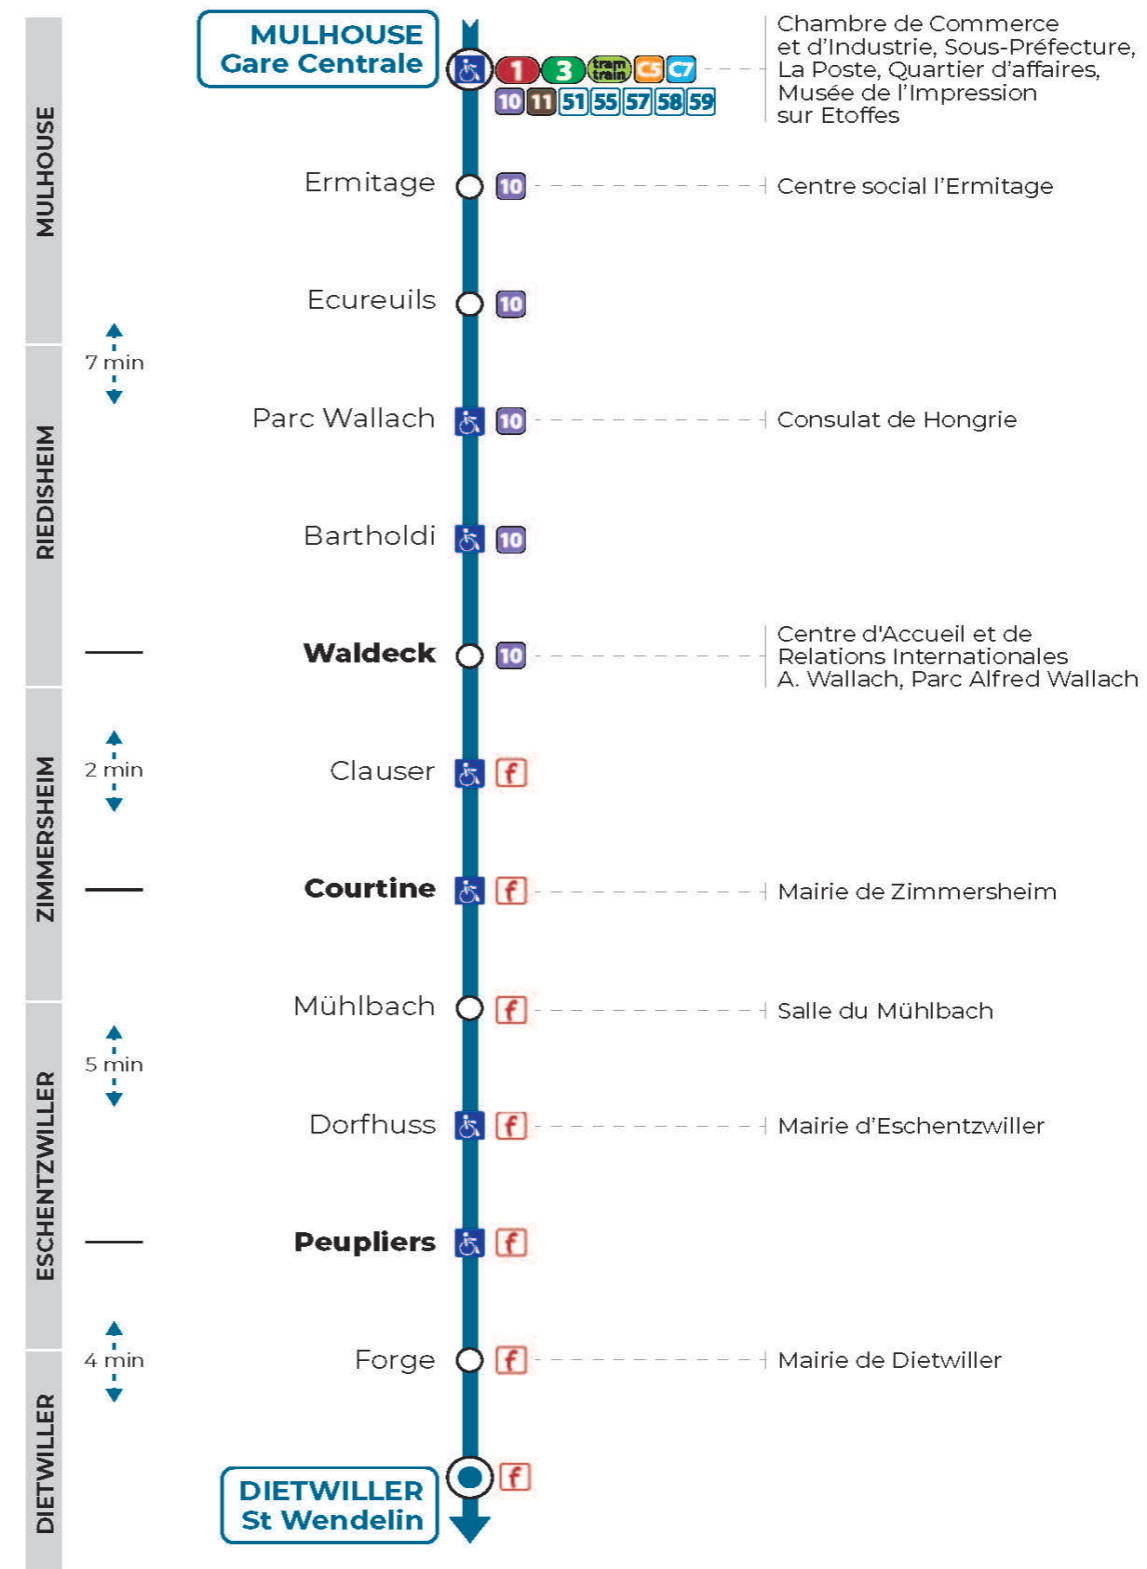

**Valables du 4 septembre 2023 au 1er septembre 2024 inclus**

Gültig vom 4. September 2023 bis zum 1. September 2024  
Valid from September 4, 2023 to September 1, 2024

**Lundi à vendredi en période scolaire**

Montag bis Freitag während der Schulzeit  
Monday to Friday in school period

12h	13h	14h	15h	16h	17h	18h
26	13			31	41	31

**Lundi à vendredi en vacances scolaires**

Montag bis Freitag während der Schulferien  
Monday to Friday during school holidays

12h	13h	14h	15h	16h	17h	18h
26				31	41	31

**Vacances scolaires**

Schulferien / school holidays

du 10 Mai 2024 au 11 Mai 2024  
du 06 Juil 2024 au 01 Sep 2024

**Samedi**

Samstag  
Saturday

12h	13h	14h	15h	16h	17h	18h
26						31

Vers **Sierentz 68R065**

Arrêt accessible

**Le plus proche**  
**TABAC A RHUM ET CIGARES**  
66 avenue du General de Gaulle  
Rixheim

**Votre bus en direct**

Flashez ce QR-Code pour connaître le prochain passage en temps réel