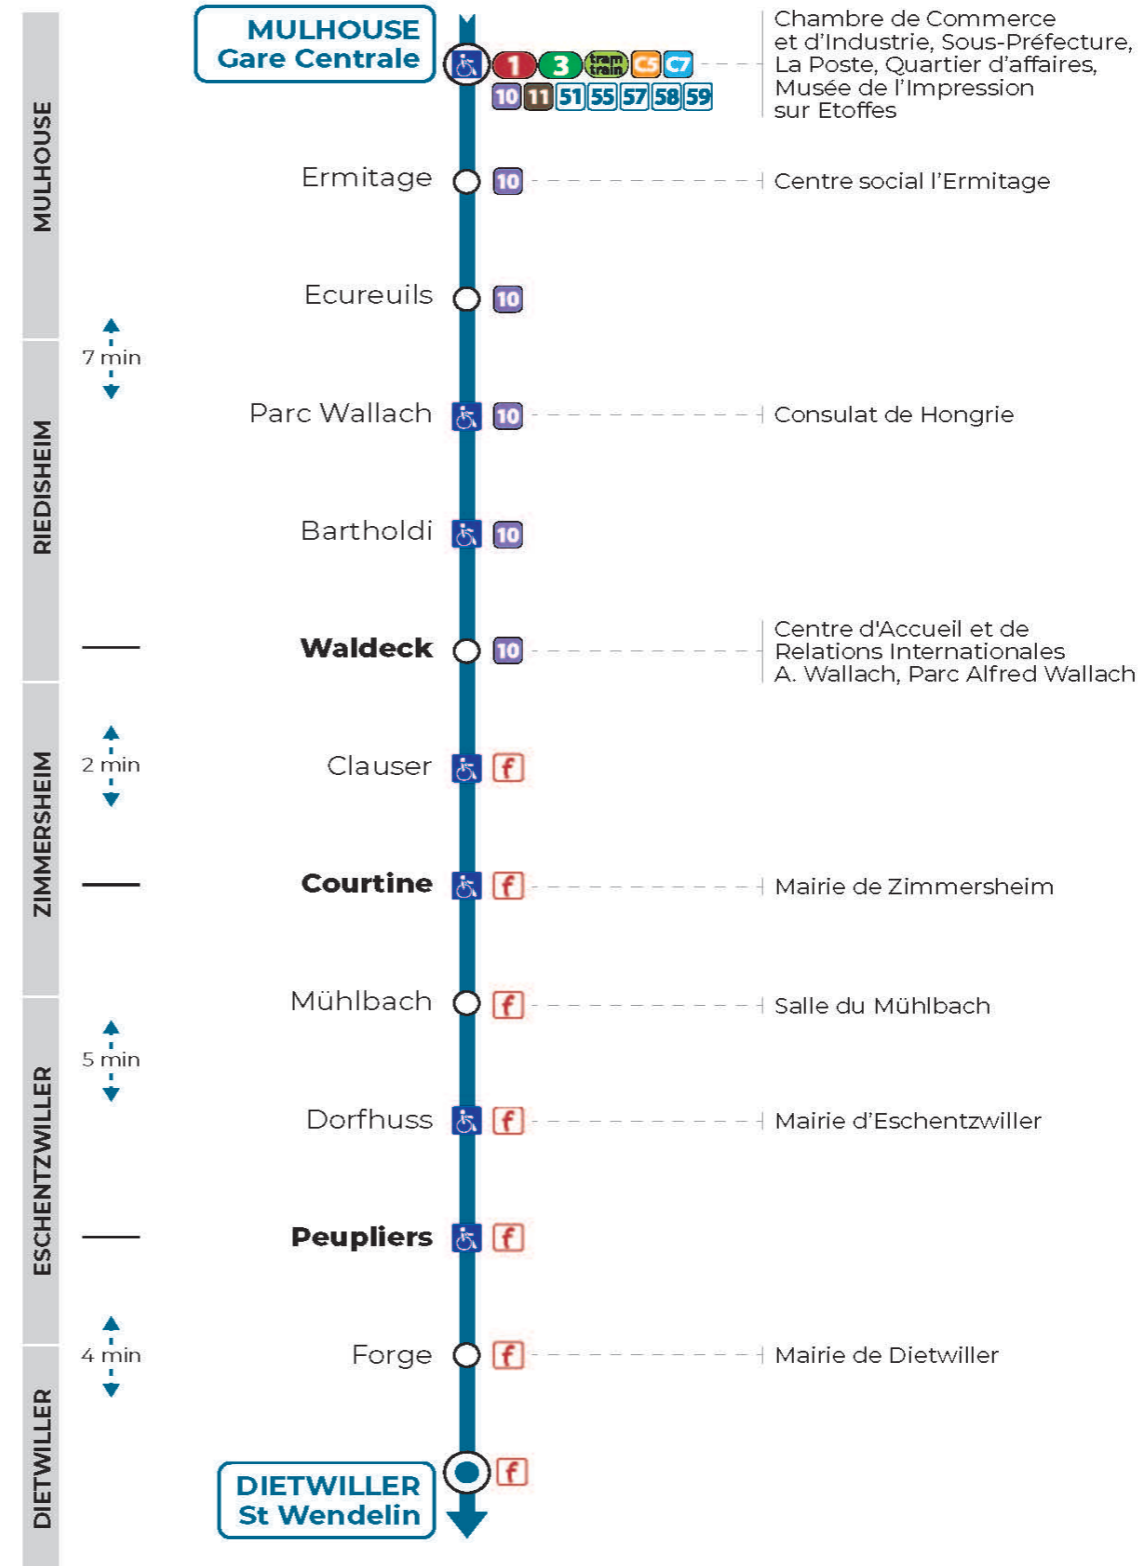

56

arrêt CLAUSER
direction **ST WENDELIN**

Valables du 4 septembre 2023 au 1er septembre 2024 inclus

Gültig vom 4. September 2023 bis zum 1. September 2024
Valid from September 4, 2023 to September 1, 2024

Lundi à vendredi en période scolaire

Montag bis Freitag während der Schulzeit
Monday to Friday in school period

12h	13h	14h	15h	16h	17h	18h
22	10			27	37	27

Lundi à vendredi en vacances scolaires

Montag bis Freitag während der Schulferien
Monday to Friday during school holidays

12h	13h	14h	15h	16h	17h	18h
22				27	37	27

Vacances scolaires

Schulferien / school holidays

du 10 Mai 2024 au 11 Mai 2024
du 06 Juil 2024 au 01 Sep 2024

Samedi

Samstag
Saturday

12h	13h	14h	15h	16h	17h	18h
22						27

Le plus proche
TABAC A RHUM ET CIGARES
66 avenue du General de Gaulle
Rixheim

Votre bus en direct

Flashez ce QR-Code pour connaître le prochain passage en temps réel

SAE:2146

Vers **Sierentz 68R065**

Arrêt accessible