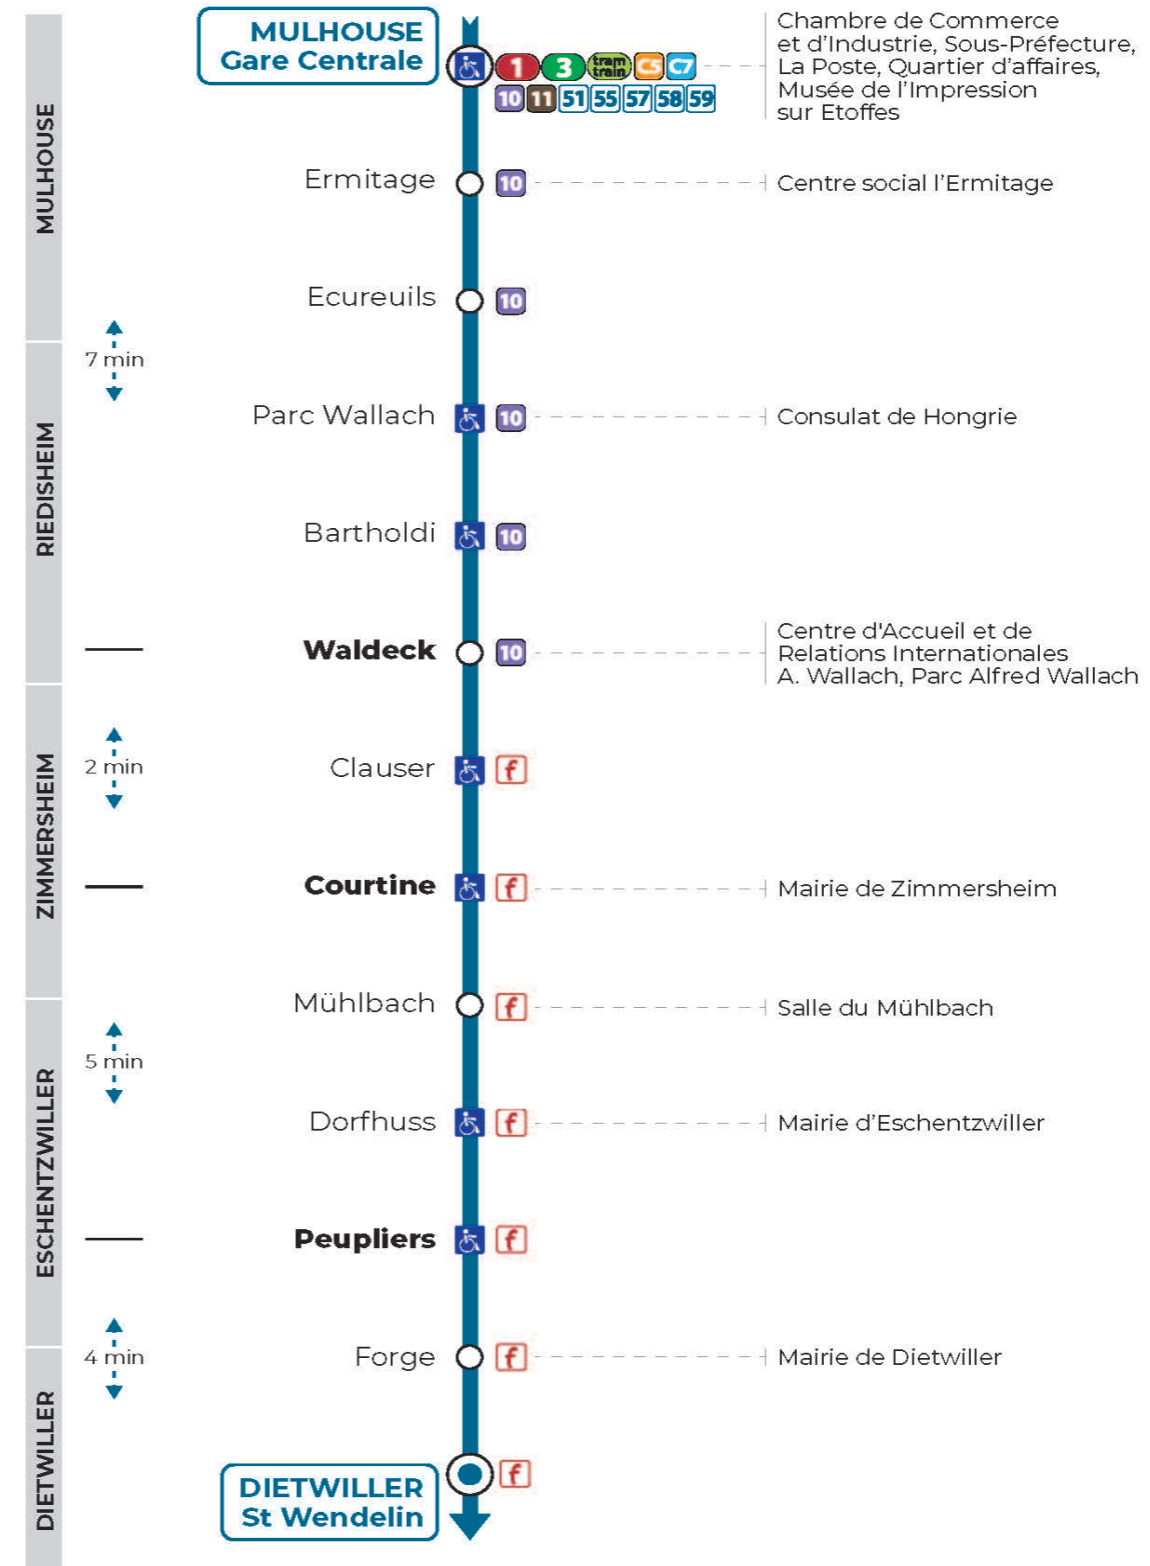

56**arrêt WALDECK**
direction **ST WENDELIN****Valables du 4 septembre 2023 au 1er septembre 2024 inclus**Gültig vom 4. September 2023 bis zum 1. September 2024
Valid from September 4, 2023 to September 1, 2024**Lundi à vendredi en période scolaire**Montag bis Freitag während der Schulzeit
Monday to Friday in school period

Vacances scolaires

Schulferien / school holidays

du 10 Mai 2024 au 11 Mai 2024
du 06 Juil 2024 au 01 Sep 2024**Samedi**Samstag
Saturday

12h	13h	14h	15h	16h	17h	18h
22						27

Le plus proche
TABAC LE CADRE NOIR
2 rue de Mulhouse
Riedisheim

Votre bus en directFlashez ce QR-Code pour
connaître le prochain
passage en temps réel

SAE:698

Vers **Sierentz 68R065**

Arrêt accessible

(DCM - Septembre 2022)