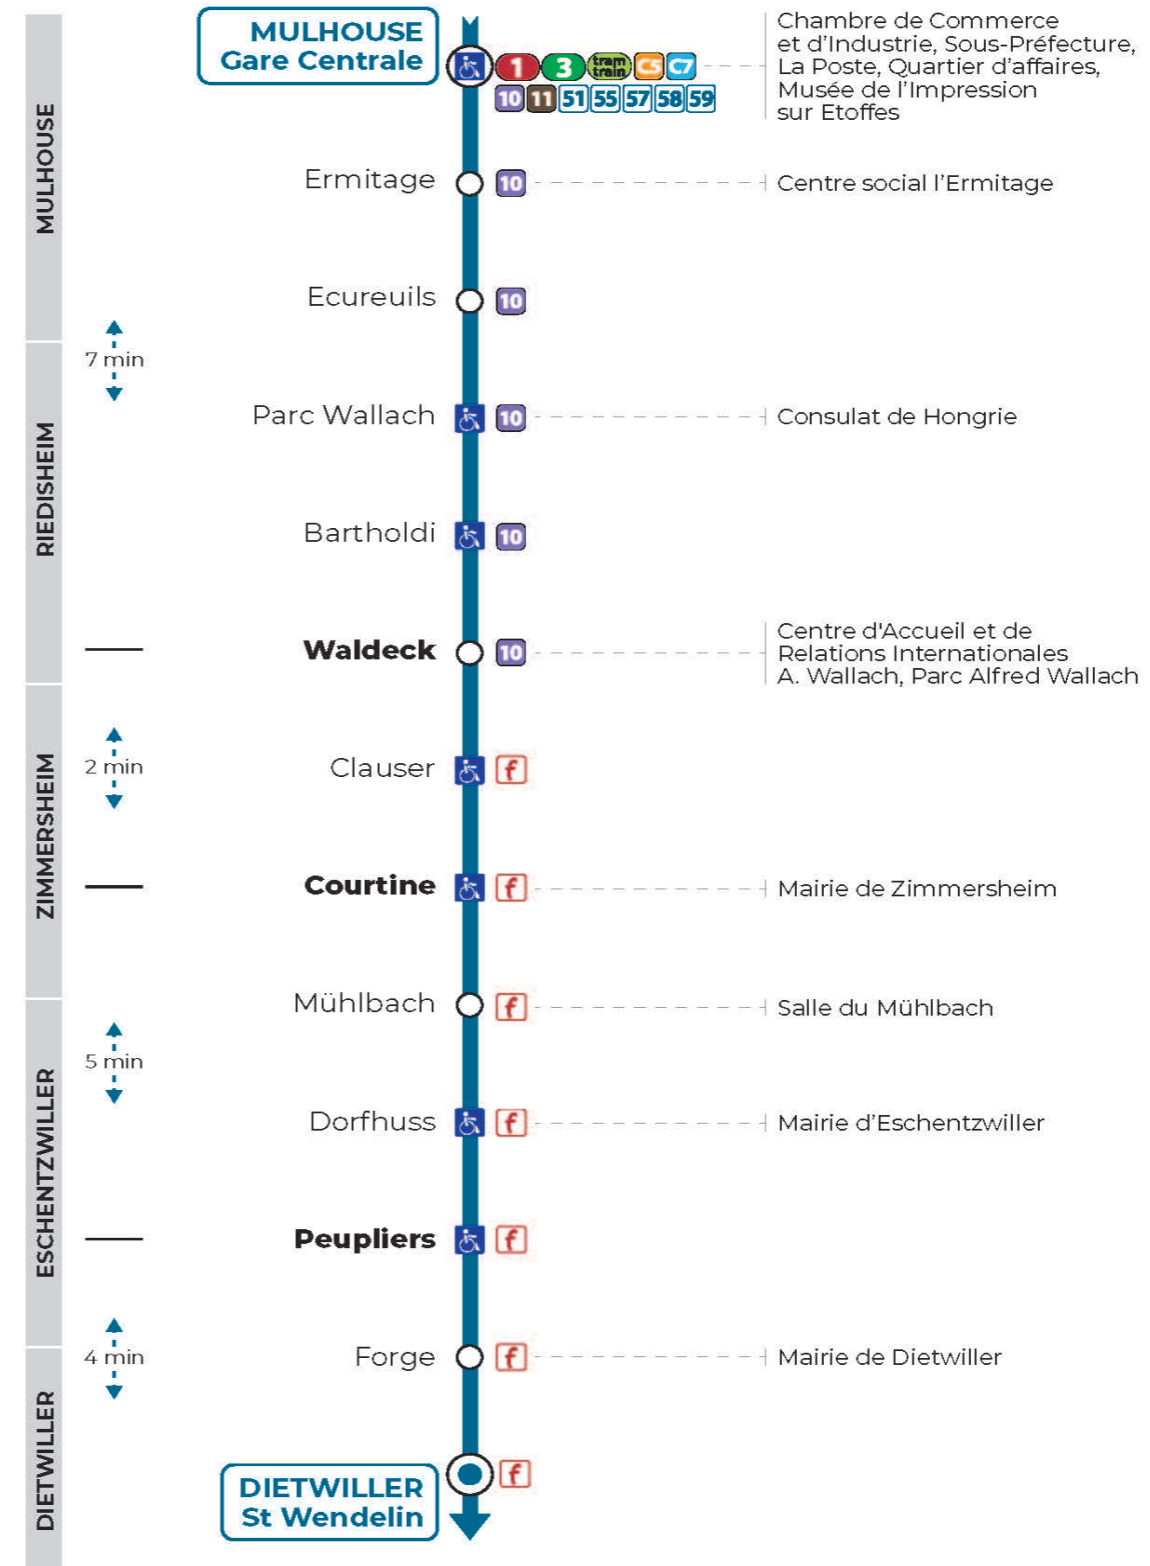

56**arrêt ECUREUILS**
direction **ST WENDELIN****Valables du 4 septembre 2023 au 1er septembre 2024 inclus**Gültig vom 4. September 2023 bis zum 1. September 2024
Valid from September 4, 2023 to September 1, 2024**Lundi à vendredi en période scolaire**Montag bis Freitag während der Schulzeit
Monday to Friday in school period

Vacances scolaires

Schulferien / school holidays

du 10 Mai 2024 au 11 Mai 2024
du 06 Juil 2024 au 01 Sep 2024**Samedi**Samstag
Saturday

12h	13h	14h	15h	16h	17h	18h
18						23

Le plus proche
TABAC LE CADRE NOIR
2 rue de Mulhouse
Riedisheim

Votre bus en directFlashez ce QR-Code pour
connaître le prochain
passage en temps réel

SAE:203

Vers **Sierentz 68R065**

Arrêt accessible

(DCM - Septembre 2022)