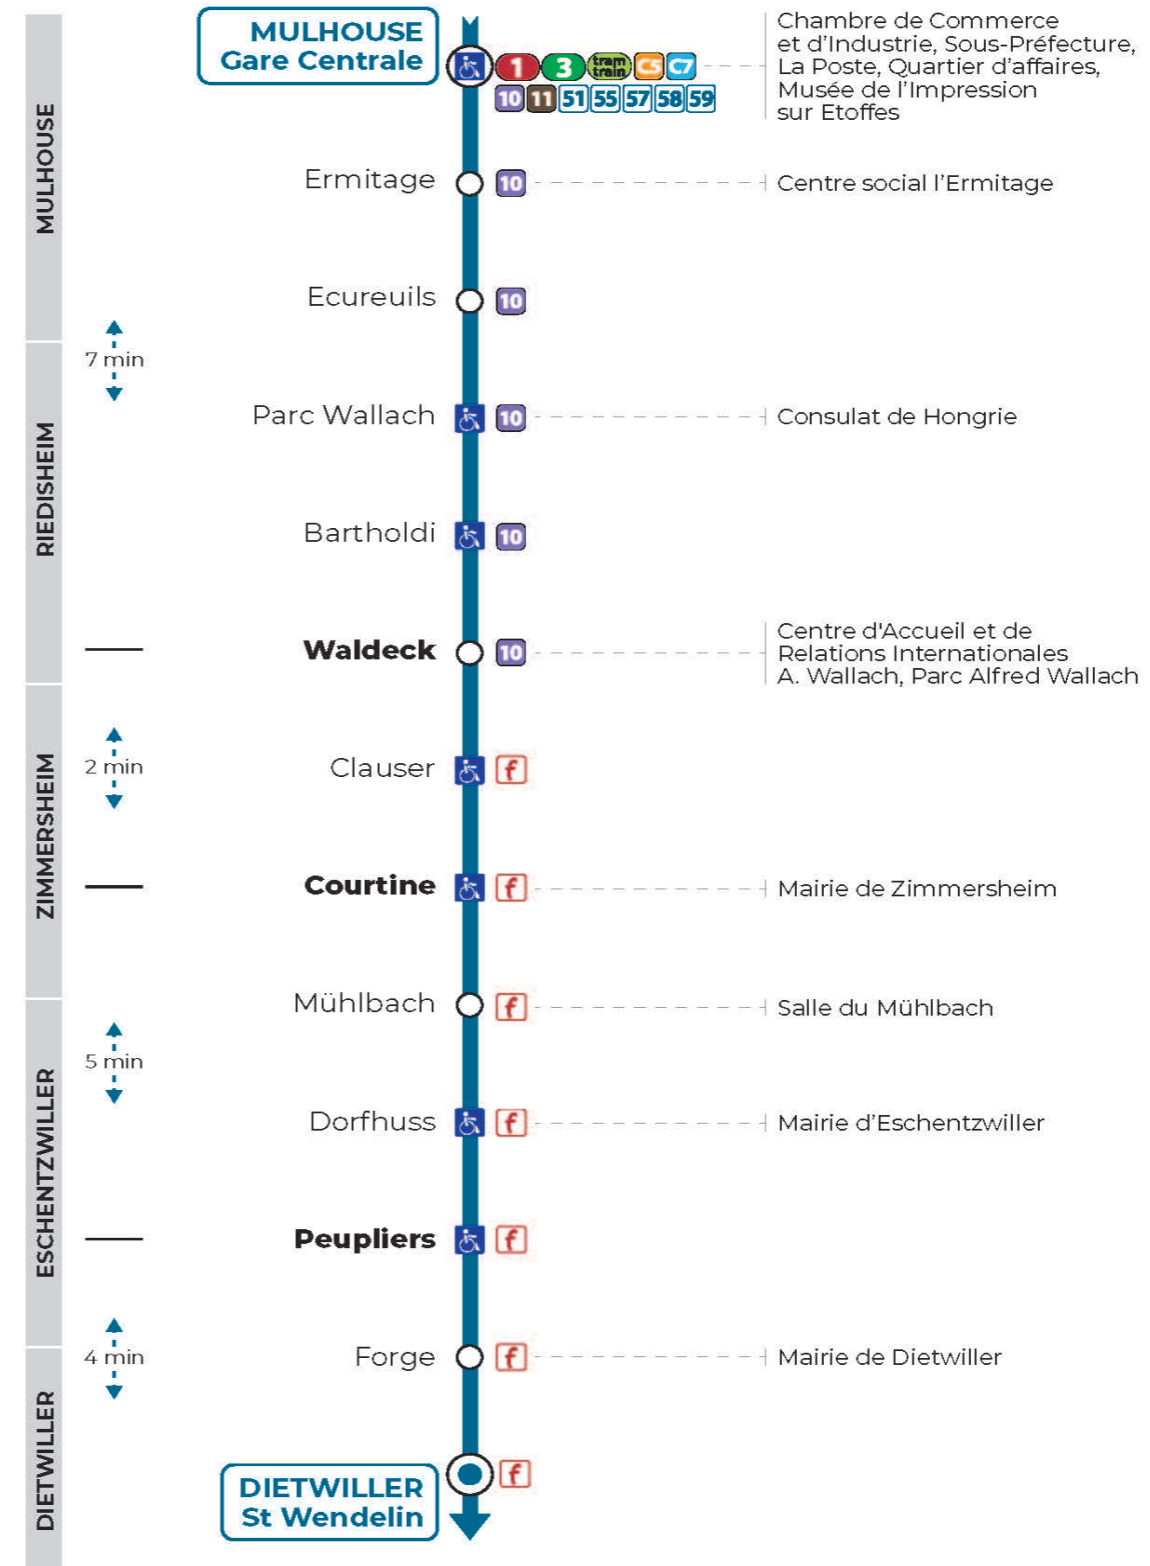

56**arrêt GARE CENTRALE**
direction **ST WENDELIN****Valables du 4 septembre 2023 au 1er septembre 2024 inclus**Gültig vom 4. September 2023 bis zum 1. September 2024
Valid from September 4, 2023 to September 1, 2024**Lundi à vendredi en période scolaire**Montag bis Freitag während der Schulzeit
Monday to Friday in school period

Vacances scolaires

Schulferien / school holidays

du 27 Déc 2023 au 06 Jan 2024
 du 26 Fév 2024 au 09 Mar 2024
 du 22 Avr 2024 au 04 Mai 2024
 du 10 Mai 2024 au 11 Mai 2024
 du 06 Jul 2024 au 01 Sep 2024

SamediSamstag
Saturday

12h	13h	14h	15h	16h	17h	18h
15						20

Le plus proche
 Agence Soléa Porte Jeune

Votre bus en direct

Flashez ce QR-Code pour connaître le prochain passage en temps réel

SAE:2076

Arrêt accessible