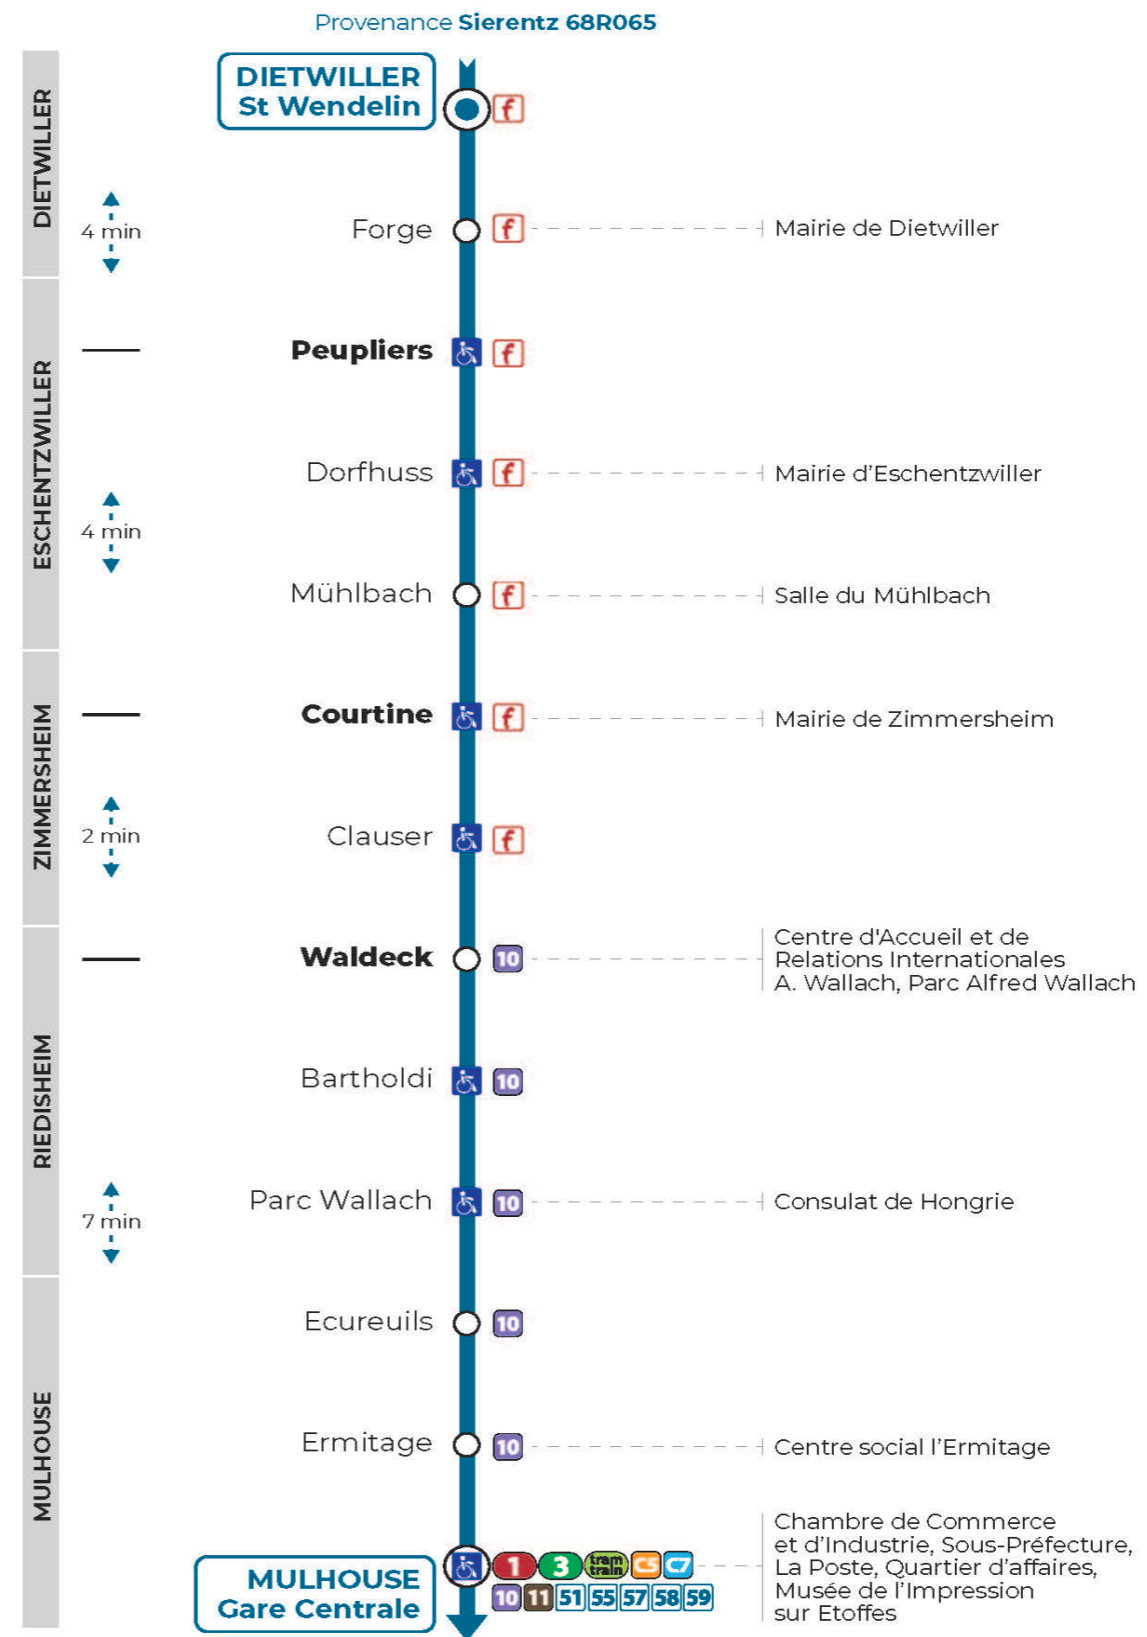

56

arrêt PARC WALLACH
direction **GARE CENTRALE**

Valables du 4 septembre 2023 au 1er septembre 2024 inclus

Gültig vom 4. September 2023 bis zum 1. September 2024
Valid from September 4, 2023 to September 1, 2024

Lundi à vendredi en période scolaire

Montag bis Freitag während der Schulzeit
Monday to Friday in school period

7h	8h	9h	10h	11h	12h	13h	14h	15h	16h	17h
09 19	29	12				29				39

Lundi à vendredi en vacances scolaires

Montag bis Freitag während der Schulferien
Monday to Friday during school holidays

7h	8h	9h	10h	11h	12h	13h	14h	15h	16h	17h
19	29					29				39

Vacances scolaires

Schulferien / school holidays

du 10 Mai 2024 au 11 Mai 2024
du 06 Juil 2024 au 01 Sep 2024

Samedi

Samstag
Saturday

7h	8h	9h	10h	11h	12h	13h
19	29					29

Le plus proche
TABAC LE CADRE NOIR
2 rue de Mulhouse
Riedisheim

Votre bus en direct

Flashez ce QR-Code pour connaître le prochain passage en temps réel

SAE:5149

(DCM - Septembre 2022)