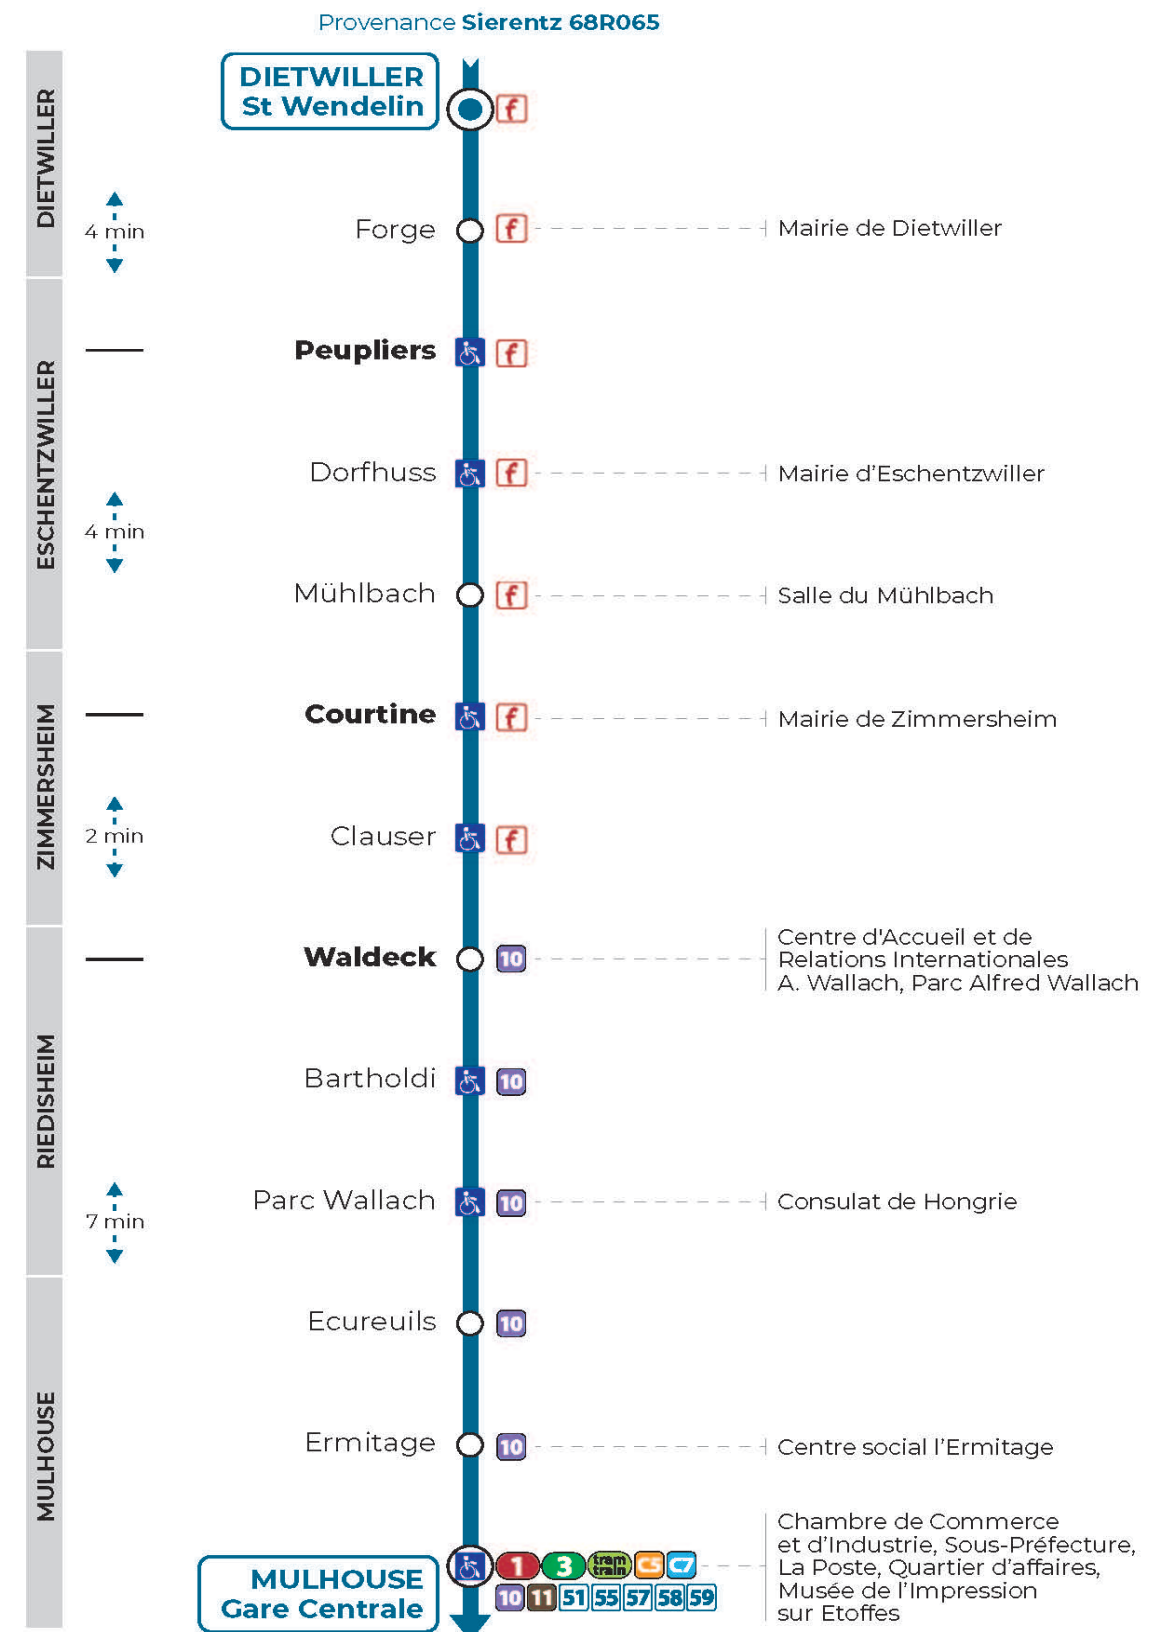

56**arrêt BARTHOLDI**
direction **GARE CENTRALE****Valables du 4 septembre 2023 au 1er septembre 2024 inclus**Gültig vom 4. September 2023 bis zum 1. September 2024
Valid from September 4, 2023 to September 1, 2024**Lundi à vendredi en période scolaire**Montag bis Freitag während der Schulzeit
Monday to Friday in school period

| 7h | 8h | 9h | 10h | 11h | 12h | 13h | 14h | 15h | 16h | 17h |
|----|----|----|-----|-----|-----|-----|-----|-----|-----|-----|
| 19 | 29 | | | | | 29 | | | | 39 |

Vacances scolaires

Schulferien / school holidays

du 27 Déc 2023 au 06 Jan 2024
du 26 Fév 2024 au 09 Mar 2024
du 22 Avr 2024 au 04 Mai 2024
du 10 Mai 2024 au 11 Mai 2024
du 06 Jul 2024 au 01 Sep 2024**Samedi**Samstag
Saturday

| 7h | 8h | 9h | 10h | 11h | 12h | 13h |
|----|----|----|-----|-----|-----|-----|
| 19 | 29 | | | | | 29 |

Le plus proche
TABAC LE CADRE NOIR
2 rue de Mulhouse
Riedisheim

**Votre bus en direct**Flashez ce QR-Code pour
connaître le prochain
passage en temps réel

SAE:5146

(DCM - Septembre 2022)