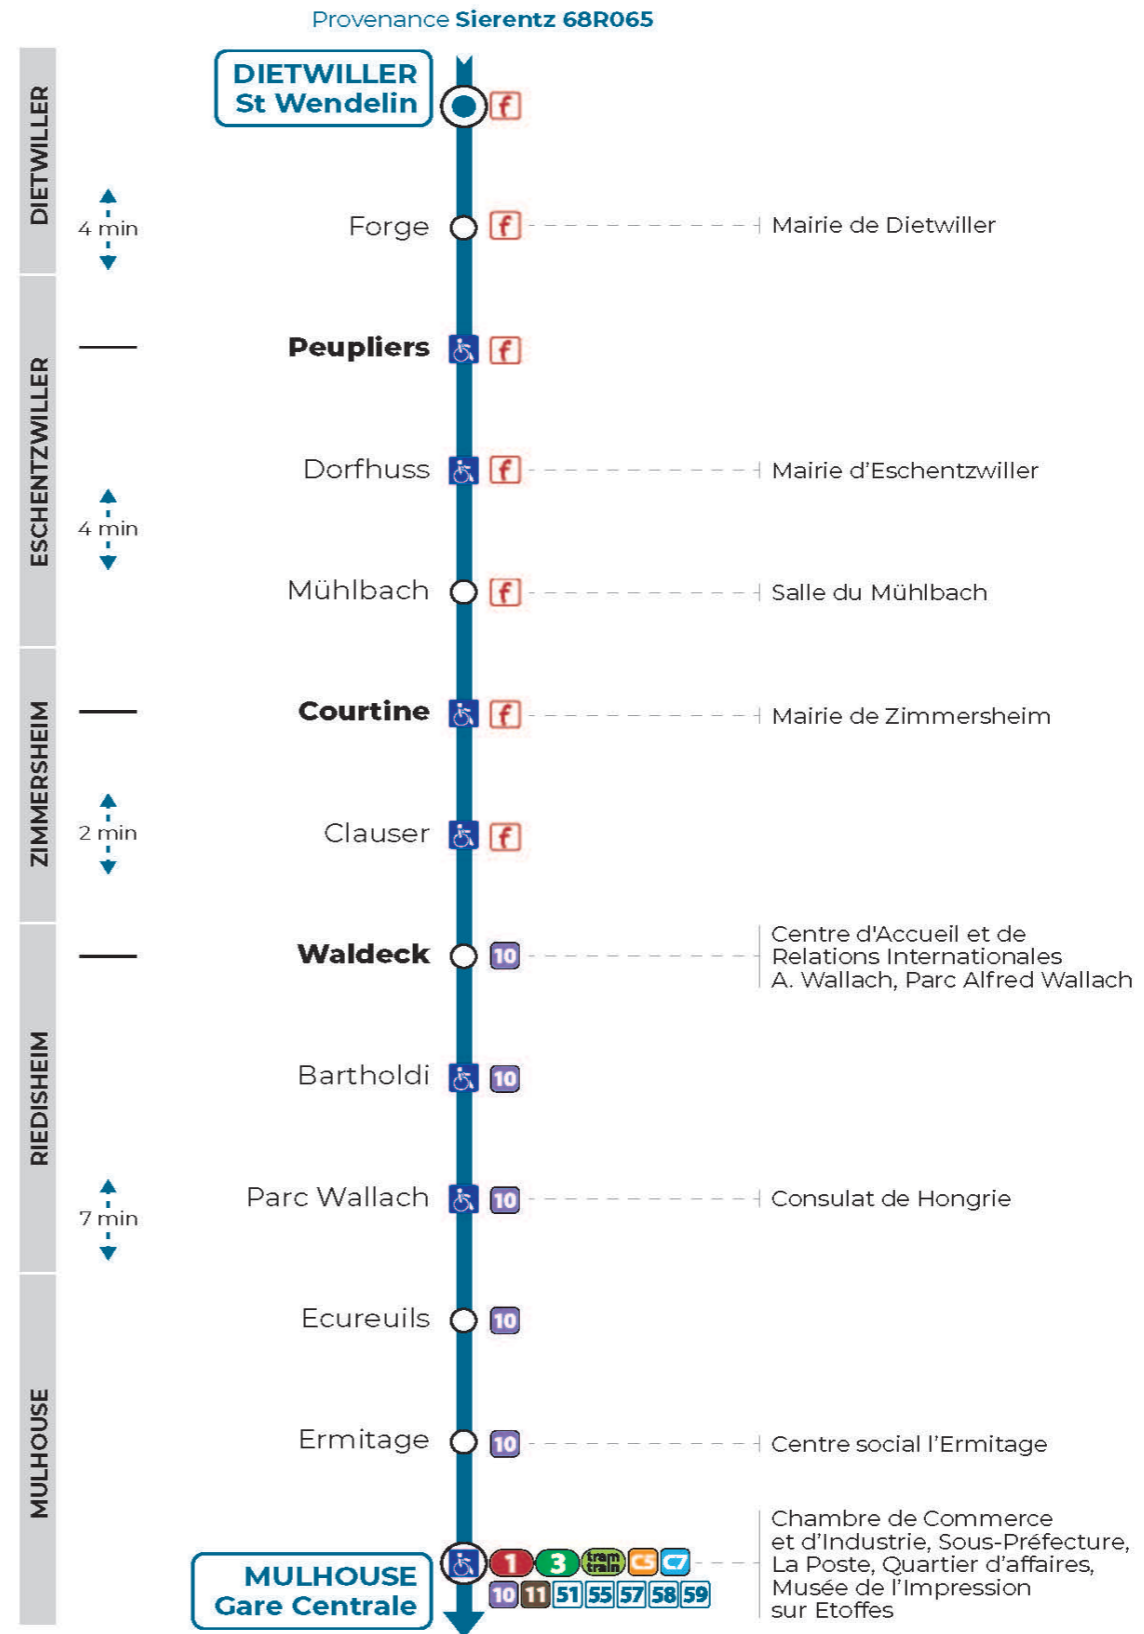

56

arrêt MÜHLBACH
direction **GARE CENTRALE**

Valables du 4 septembre 2023 au 1er septembre 2024 inclus

Gültig vom 4. September 2023 bis zum 1. September 2024
Valid from September 4, 2023 to September 1, 2024

Montag bis Freitag während der Schulferien
Monday to Friday during school holidays

7h	8h	9h	10h	11h	12h	13h	14h	15h	16h	17h
15	25					25				35

Vacances scolaires

Schulferien / school holidays

du 27 Déc 2023 au 06 Jan 2024
du 26 Fév 2024 au 09 Mar 2024
du 22 Avr 2024 au 04 Mai 2024
du 10 Mai 2024 au 11 Mai 2024
du 06 Jul 2024 au 01 Sep 2024

Samedi

Samstag
Saturday

7h	8h	9h	10h	11h	12h	13h
15	25					25

Le plus proche
TABAC A RHUM ET CIGARES
66 avenue du General de Gaulle
Rixheim

Votre bus en direct

Flashez ce QR-Code pour connaître le prochain passage en temps réel

SAE:2141

Valables du 4 septembre 2023 au 1er septembre 2024 inclus

Gültig vom 4. September 2023 bis zum 1. September 2024
Valid from September 4, 2023 to September 1, 2024

**Depuis l'arrêt «MÜHLBACH», vous pouvez rejoindre les arrêts :
GARE CENTRALE, VERDURE, WALDECK, COMMANDERIE, HABSHEIM
GARE, STOCKBRUNNA**