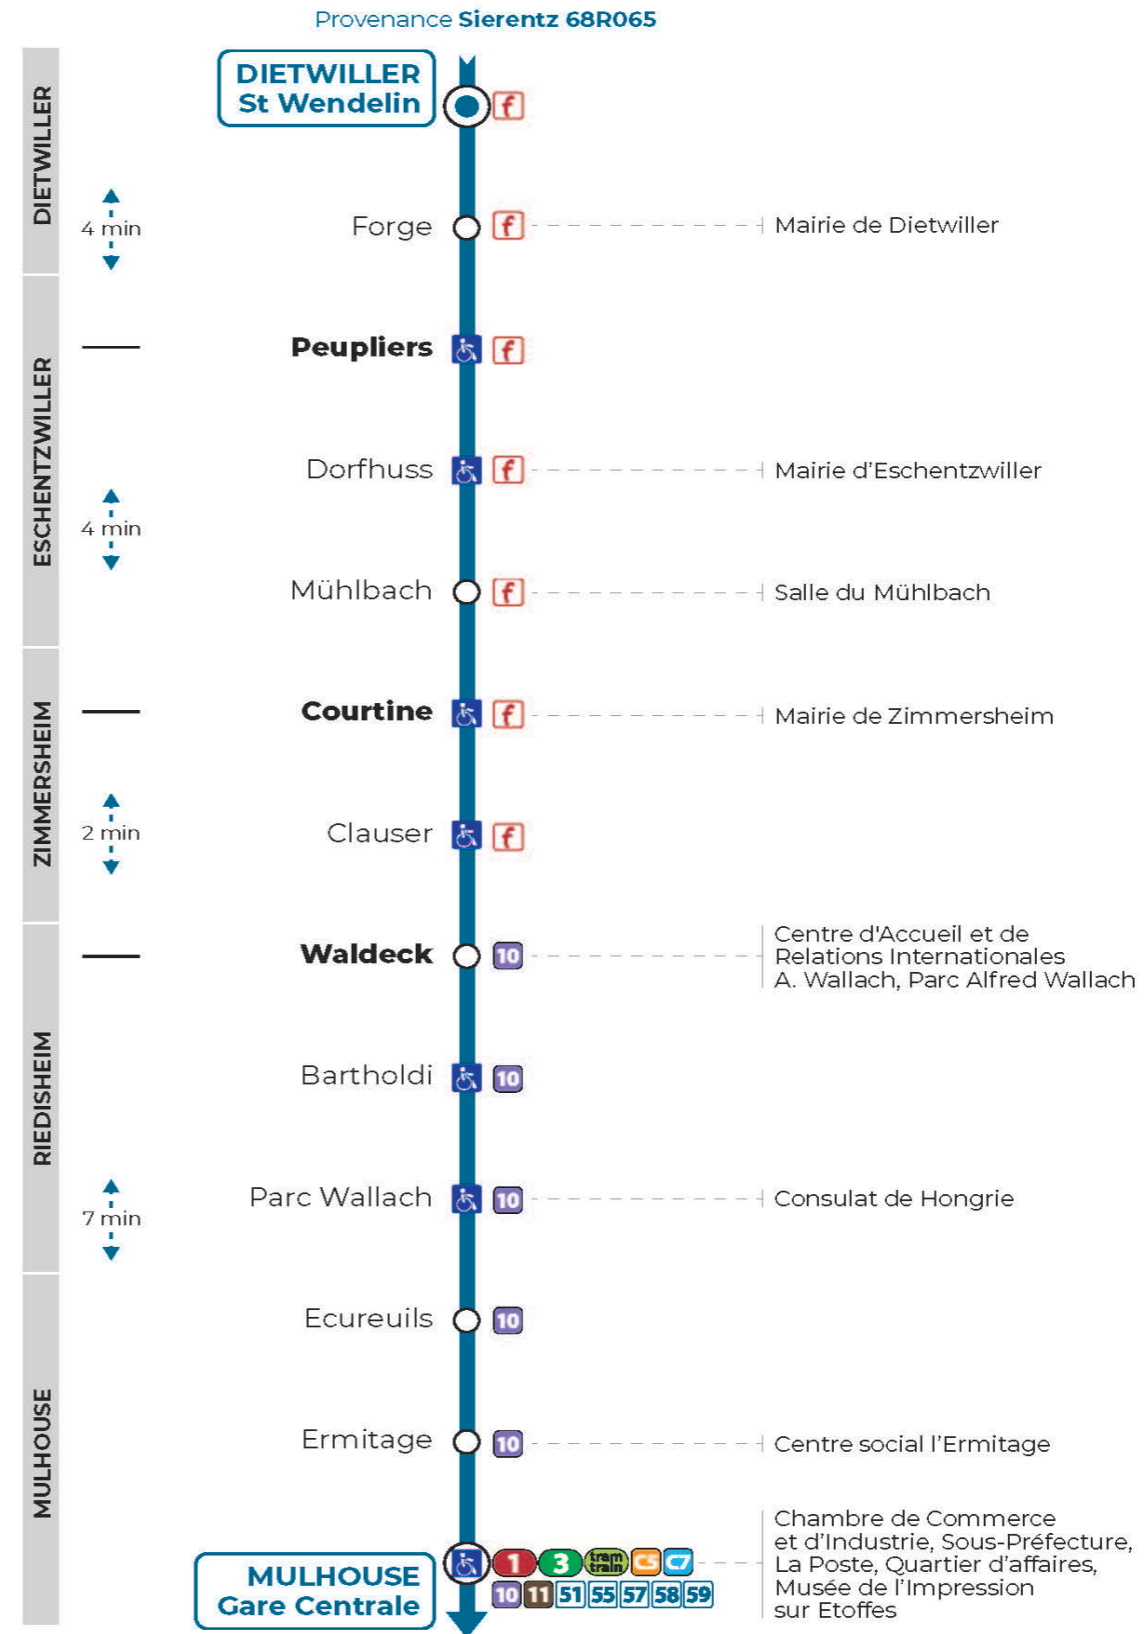

56

arrêt MÜHLBACH
direction **GARE CENTRALE**

Valables du 4 septembre 2023 au 1er septembre 2024 inclus

Gültig vom 4. September 2023 bis zum 1. September 2024
Valid from September 4, 2023 to September 1, 2024

Montag bis Freitag während der Schulferien
Monday to Friday during school holidays

7h	8h	9h	10h	11h	12h	13h	14h	15h	16h	17h
15	25					25				35

Vacances scolaires

Schulferien / school holidays

du 22 Avr 2024 au 04 Mai 2024
du 10 Mai 2024 au 11 Mai 2024
du 06 Juil 2024 au 01 Sep 2024

Samedi

Samstag
Saturday

7h	8h	9h	10h	11h	12h	13h
15	25					25

Le plus proche
Point de vente Soléa
TABAC A RHUM ET CIGARES
66 avenue du General de Gaulle
Rixheim

Votre bus en direct

Flashez ce QR-Code pour connaître le prochain passage en temps réel

SAE:2141

Valables du 4 septembre 2023 au 1er septembre 2024 inclus

Gültig vom 4. September 2023 bis zum 1. September 2024
Valid from September 4, 2023 to September 1, 2024

**Depuis l'arrêt «MÜHLBACH», vous pouvez rejoindre les arrêts :
GARE CENTRALE, VERDURE, WALDECK, COMMANDERIE, HABSHEIM
GARE, STOCKBRUNNA**