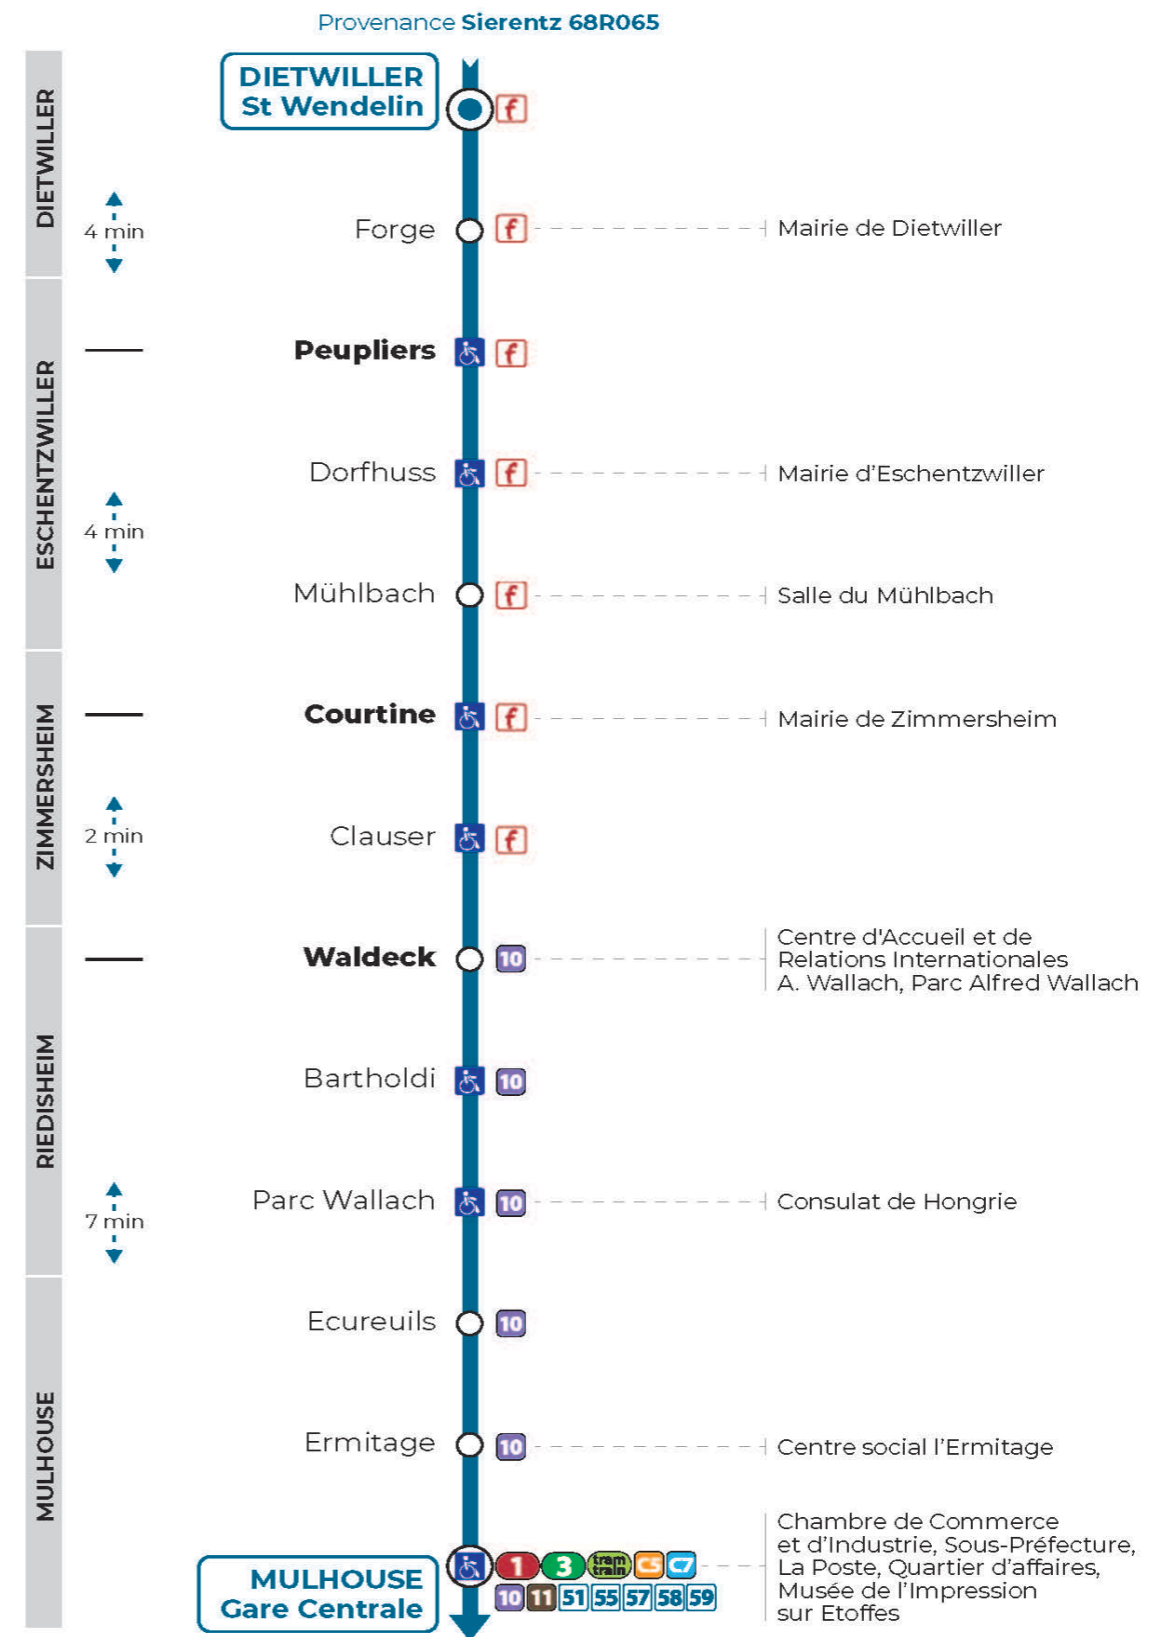

56**arrêt FORGE**
direction **GARE CENTRALE****Valables du 4 septembre 2023 au 1er septembre 2024 inclus**Gültig vom 4. September 2023 bis zum 1. September 2024
Valid from September 4, 2023 to September 1, 2024**Lundi à vendredi en période scolaire**Montag bis Freitag während der Schulzeit
Monday to Friday in school period

Vacances scolaires

Schulferien / school holidays

du 10 Mai 2024 au 11 Mai 2024
du 06 Juil 2024 au 01 Sep 2024**Samedi**Samstag
Saturday

7h	8h	9h	10h	11h	12h	13h
10	20					20

Le plus proche
TABAC A RHUM ET CIGARES
66 avenue du General de Gaulle
Rixheim

Votre bus en direct

Flashez ce QR-Code pour connaître le prochain passage en temps réel

SAE:2135

(DCM - Septembre 2022)

arrêt **FORGE**

Valables du 4 septembre 2023 au 1er septembre 2024 inclus

Gültig vom 4. September 2023 bis zum 1. September 2024
Valid from September 4, 2023 to September 1, 2024

**Depuis l'arrêt «FORGE», vous pouvez rejoindre les arrêts :
GARE CENTRALE, VERDURE, WALDECK, COMMANDERIE, HABSHEIM
GARE, STOCKBRUNNA**

Lundi à vendredi en période scolaire

Montag bis Freitag während der Schulzeit / Monday to Friday in school period