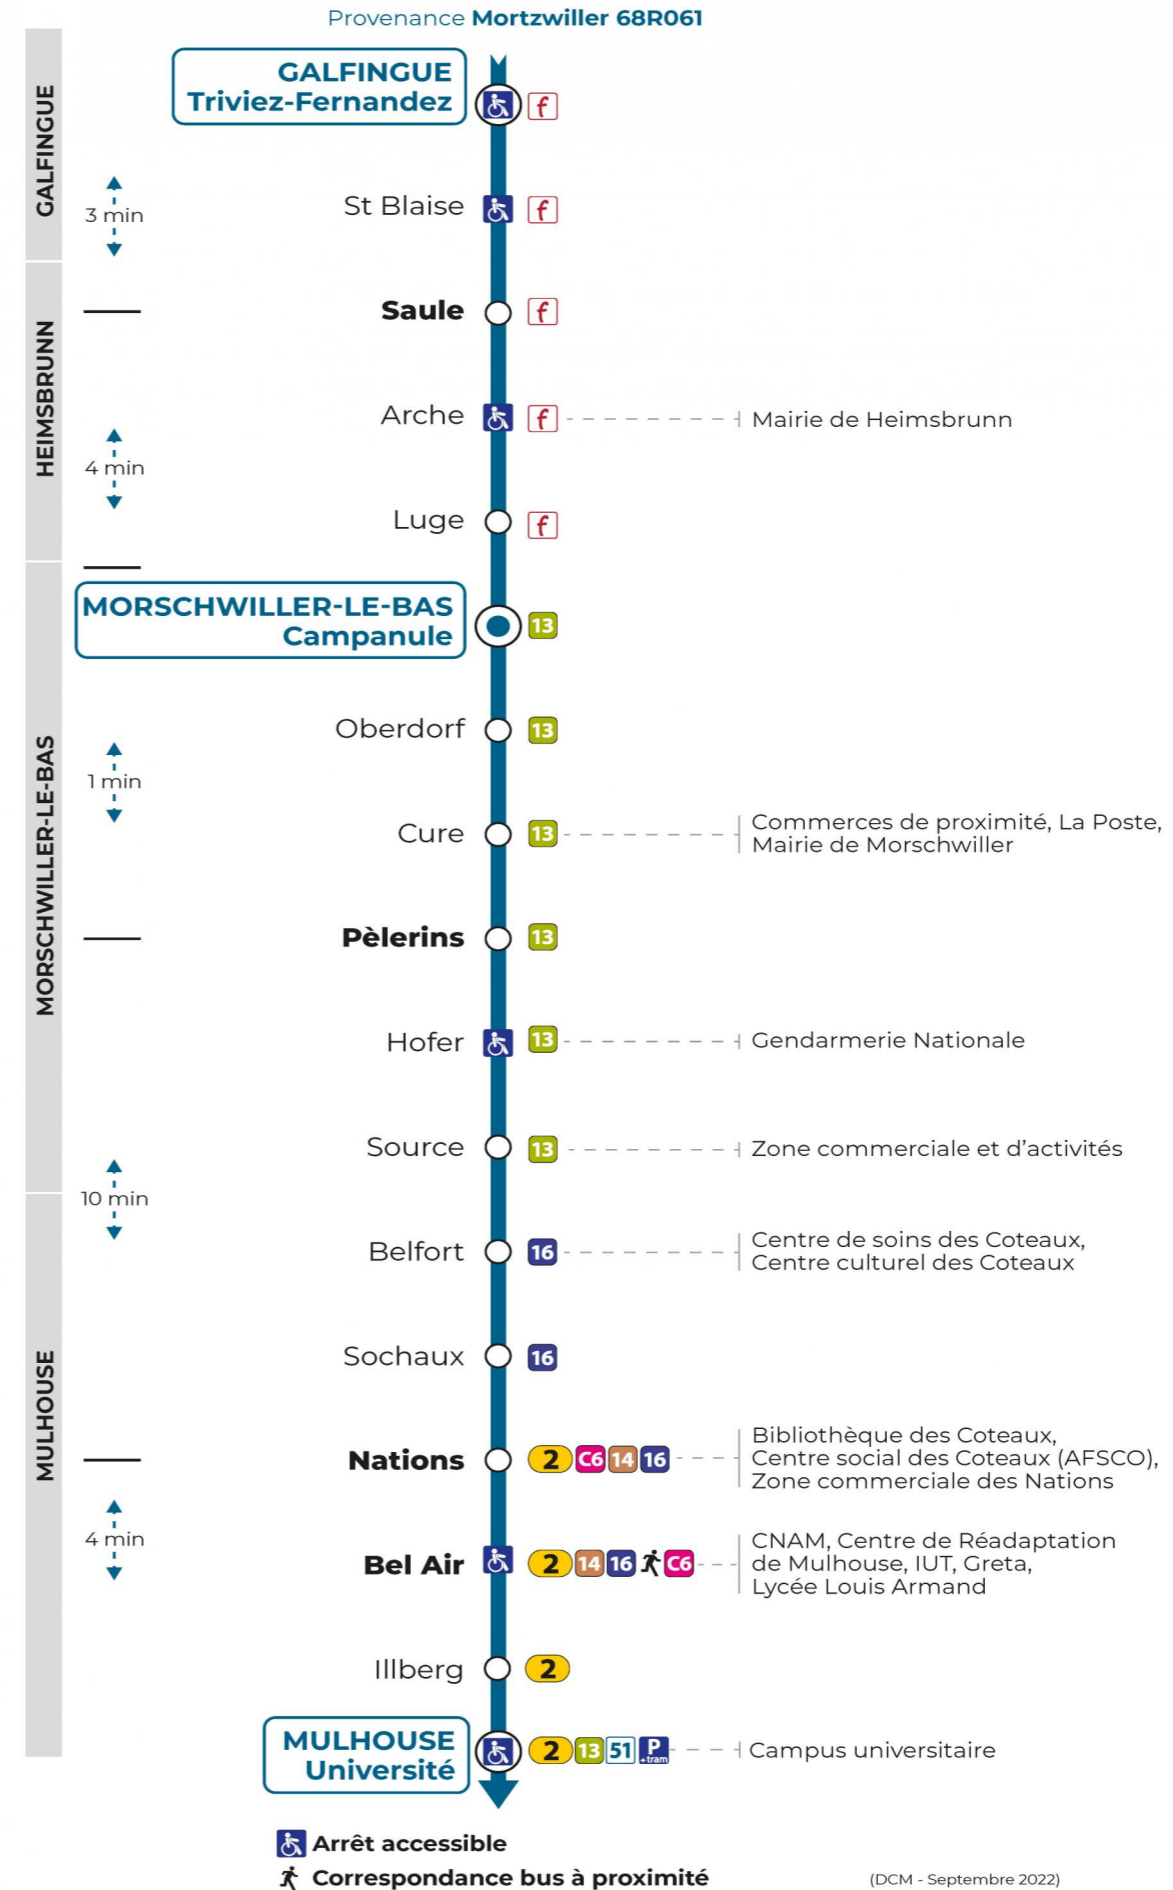

7h	8h	9h	10h	11h	12h	13h	14h	15h	16h	17h	18h
10	25					59					08
24											

Vacances scolaires

Schulferien / school holidays

du 22 Avr 2024 au 04 Mai 2024
du 10 Mai 2024 au 11 Mai 2024
du 06 Juil 2024 au 01 Sep 2024

Samedi

Samstag
Saturday

7h	8h	9h	10h	11h	12h	13h	14h	15h	16h	17h	18h
10	25					59					08

Le plus proche
TABAC DE DORNACH
17 rue de Belfort
Mulhouse

Votre bus en direct
Flashez ce QR-Code pour connaître le prochain passage en temps réel

SAE:2122

Valables du 4 septembre 2023 au 1er septembre 2024 inclus

Gültig vom 4. September 2023 bis zum 1. September 2024
Valid from September 4, 2023 to September 1, 2024

**Depuis l'arrêt «LUGE», vous pouvez rejoindre les arrêts :
LUTTERBACH GARE, BEL AIR**