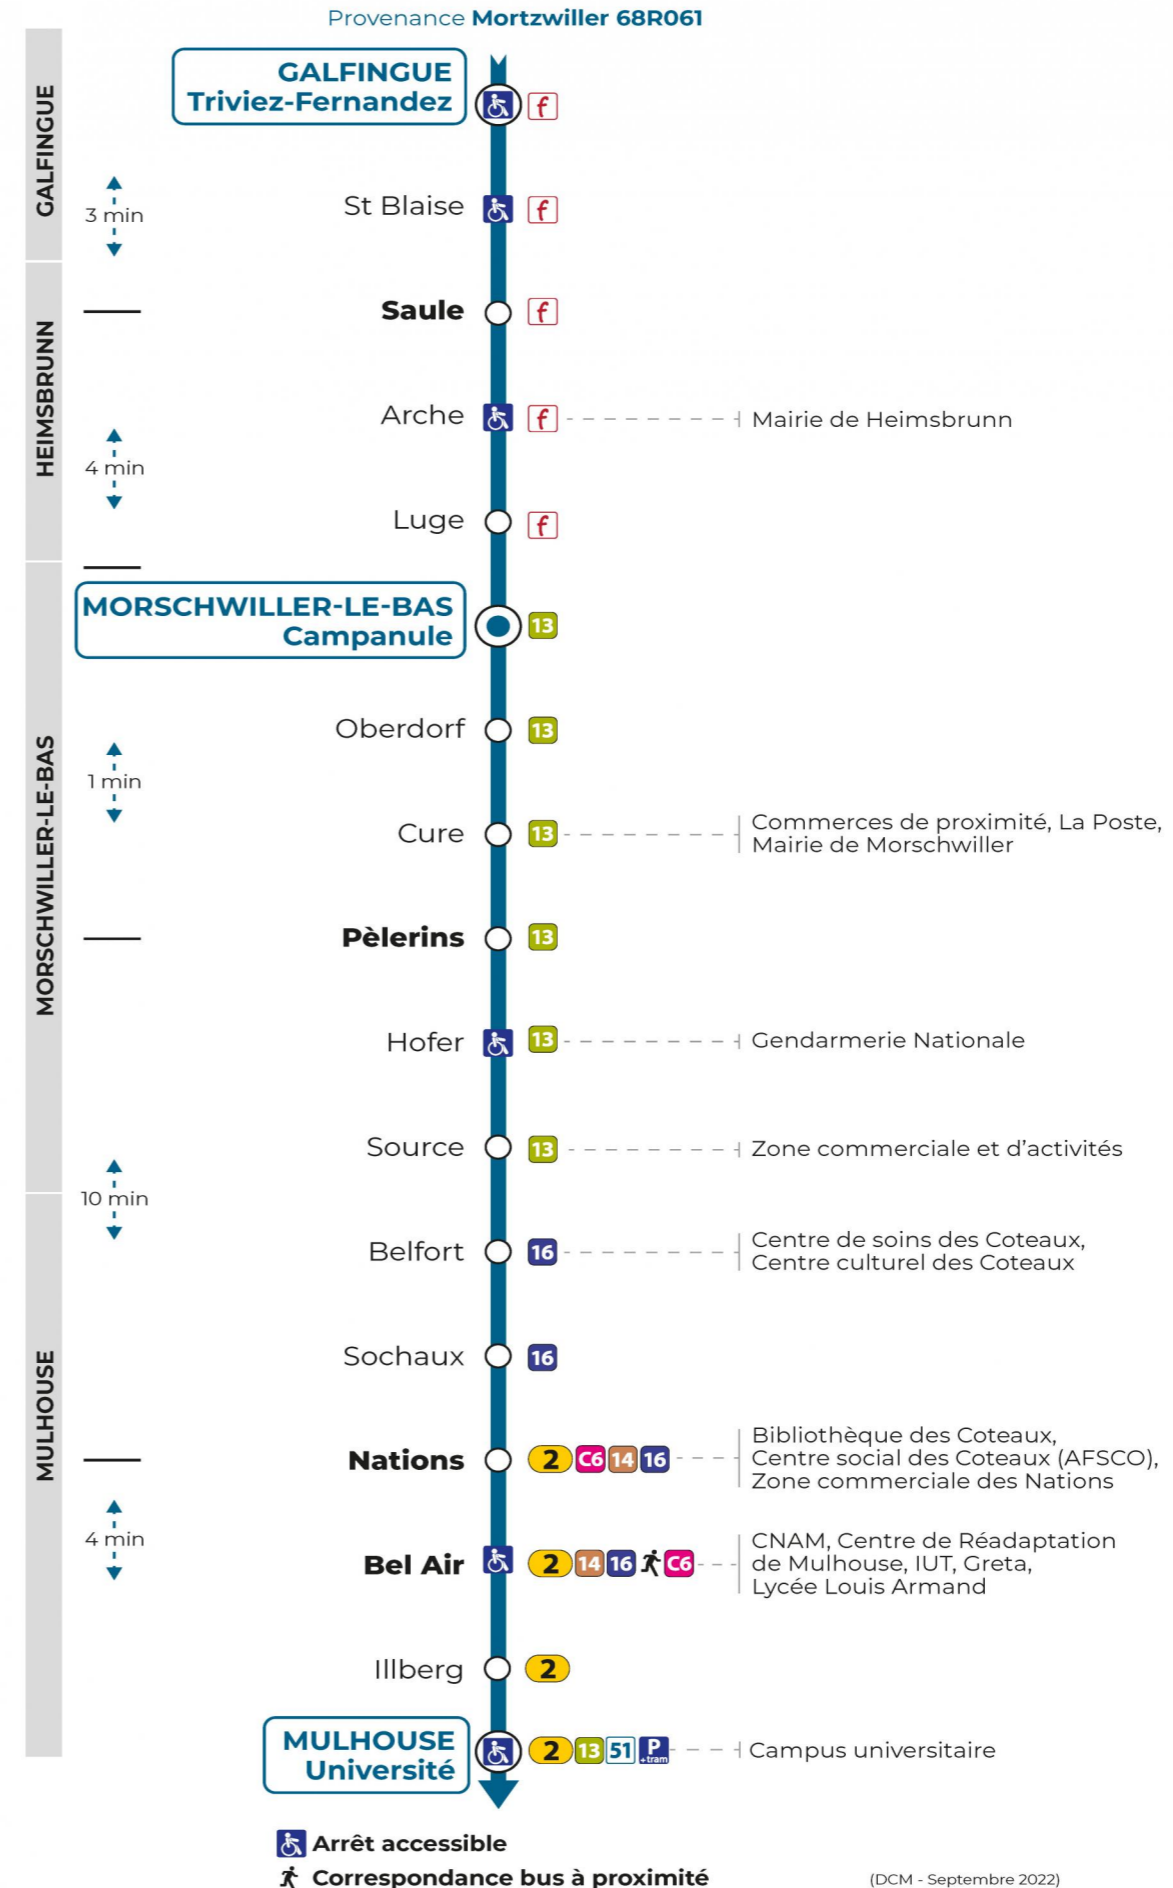

7h	8h	9h	10h	11h	12h	13h	14h	15h	16h	17h	18h
09	24					58					07
23											

**Vacances scolaires**

Schulferien / school holidays

du 10 Mai 2024 au 11 Mai 2024  
du 06 Jul 2024 au 01 Sep 2024

**Samedi**

Samstag  
Saturday

7h	8h	9h	10h	11h	12h	13h	14h	15h	16h	17h	18h
09	24					58					07

**Le plus proche**  
**TABAC DE DORNACH**  
17 rue de Belfort  
Mulhouse

**Votre bus en direct**  
Flashez ce QR-Code pour connaître le prochain passage en temps réel

SAE:2120

**Valables du 4 septembre 2023 au 1er septembre 2024 inclus**

Gültig vom 4. September 2023 bis zum 1. September 2024  
Valid from September 4, 2023 to September 1, 2024

**Depuis l'arrêt «ARCHE», vous pouvez rejoindre les arrêts :  
BEL AIR, LUTTERBACH GARE**

**Lundi à vendredi en période scolaire**

Montag bis Freitag während der Schulzeit / Monday to Friday in school period

5H	6H	7H	8H	9H	10H	11H	12H	13H	14H	15H	16H	17H	18H	19H	20H	21H	22H
	f			f	f	f	f	f		f	f	f	f	f	f	f	