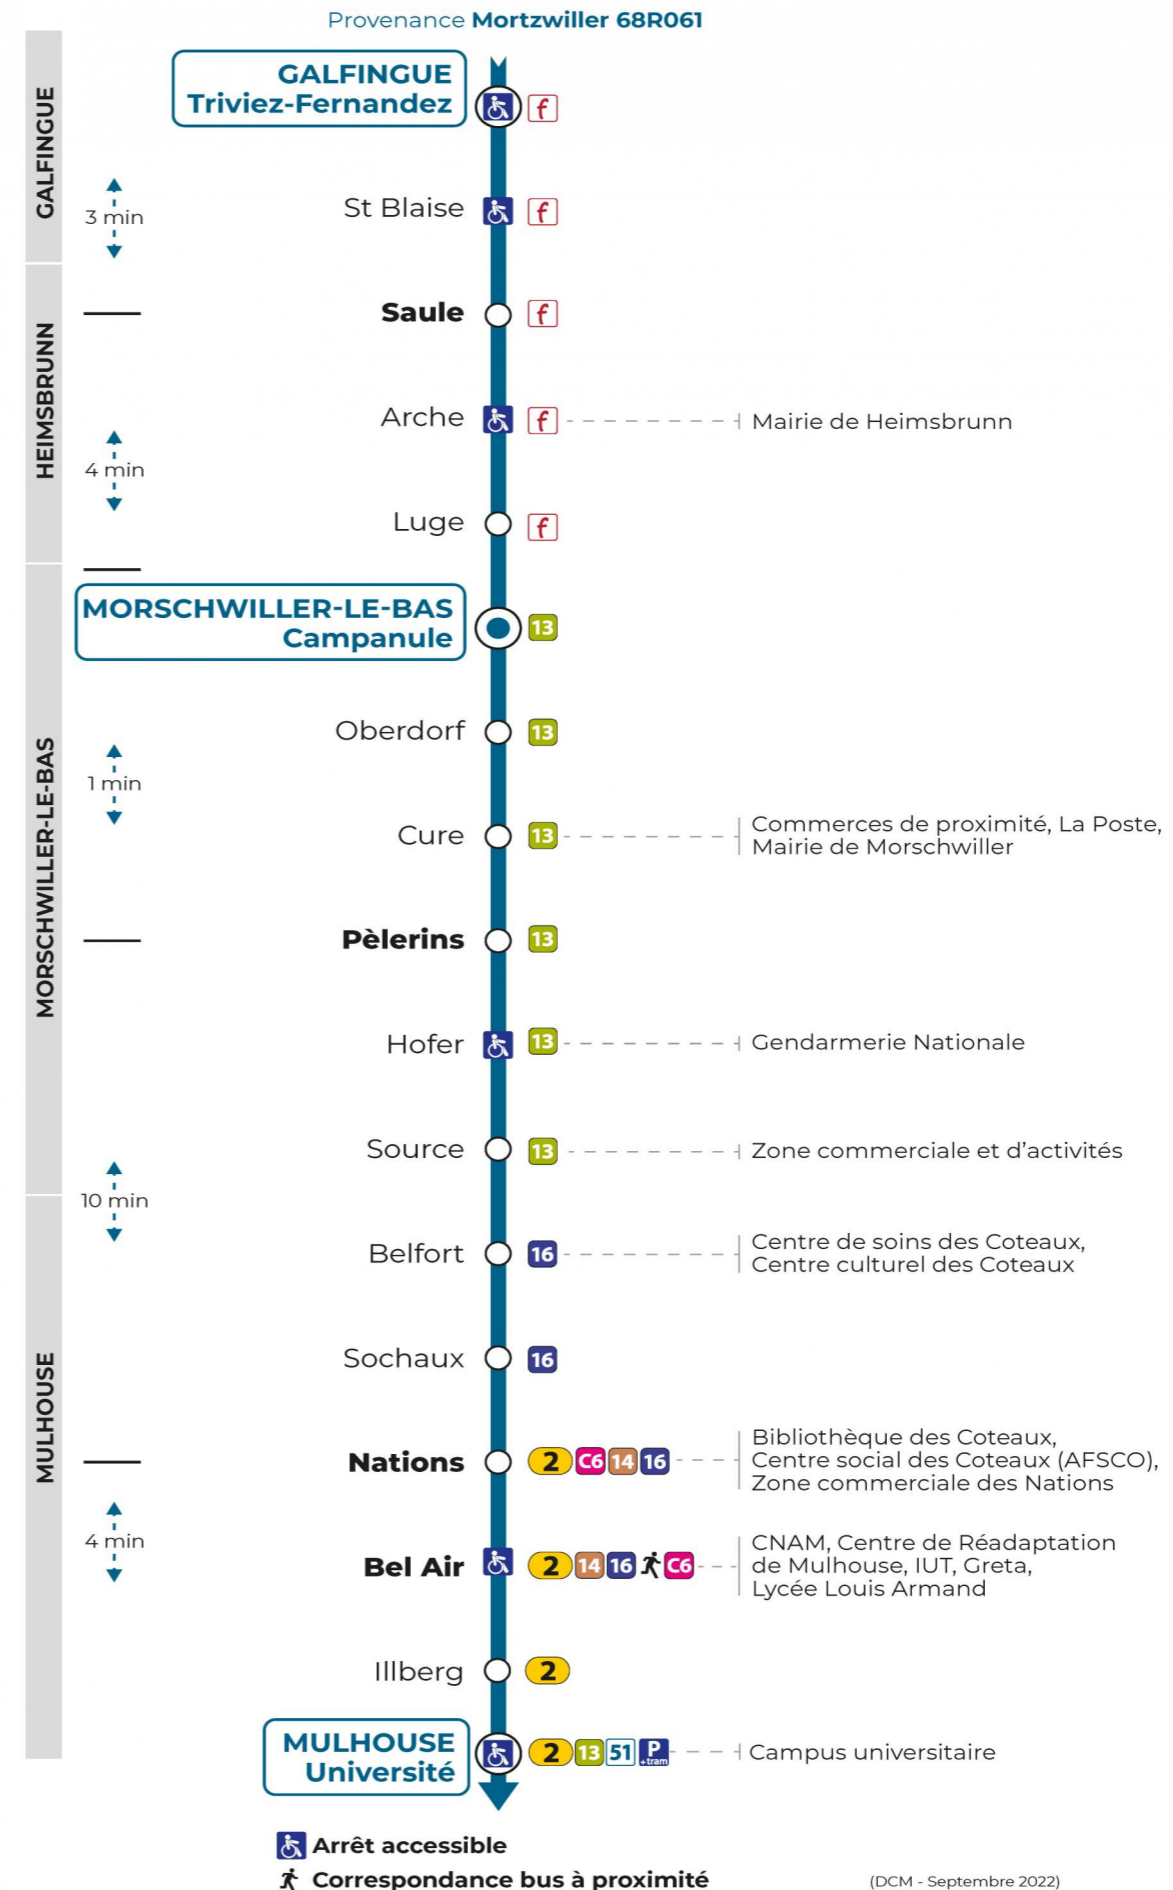

7h	8h	9h	10h	11h	12h	13h	14h	15h	16h	17h	18h
09	24					58					07
23											

Vacances scolaires

Schulferien / school holidays

du 10 Mai 2024 au 11 Mai 2024

du 06 Jul 2024 au 01 Sep 2024

Samedi

Samstag
Saturday

7h	8h	9h	10h	11h	12h	13h	14h	15h	16h	17h	18h
09	24					58					07

Le plus proche
TABAC DE DORNACH
17 rue de Belfort
Mulhouse

Votre bus en direct
Flashez ce QR-Code pour connaître le prochain passage en temps réel

SAE:2118

arrêt SAULE

Valables du 4 septembre 2023 au 1er septembre 2024 inclus

Gültig vom 4. September 2023 bis zum 1. September 2024
Valid from September 4, 2023 to September 1, 2024

Depuis l'arrêt «SAULE», vous pouvez rejoindre les arrêts :
LUTTERBACH GARE, BEL AIR

Lundi à vendredi en période scolaire

Montag bis Freitag während der Schulzeit / Monday to Friday in school period

5H	6H	7H	8H	9H	10H	11H	12H	13H	14H	15H	16H	17H	18H	19H	20H	21H	22H
	f			f	f	f	f	f		f	f	f	f	f	f	f	