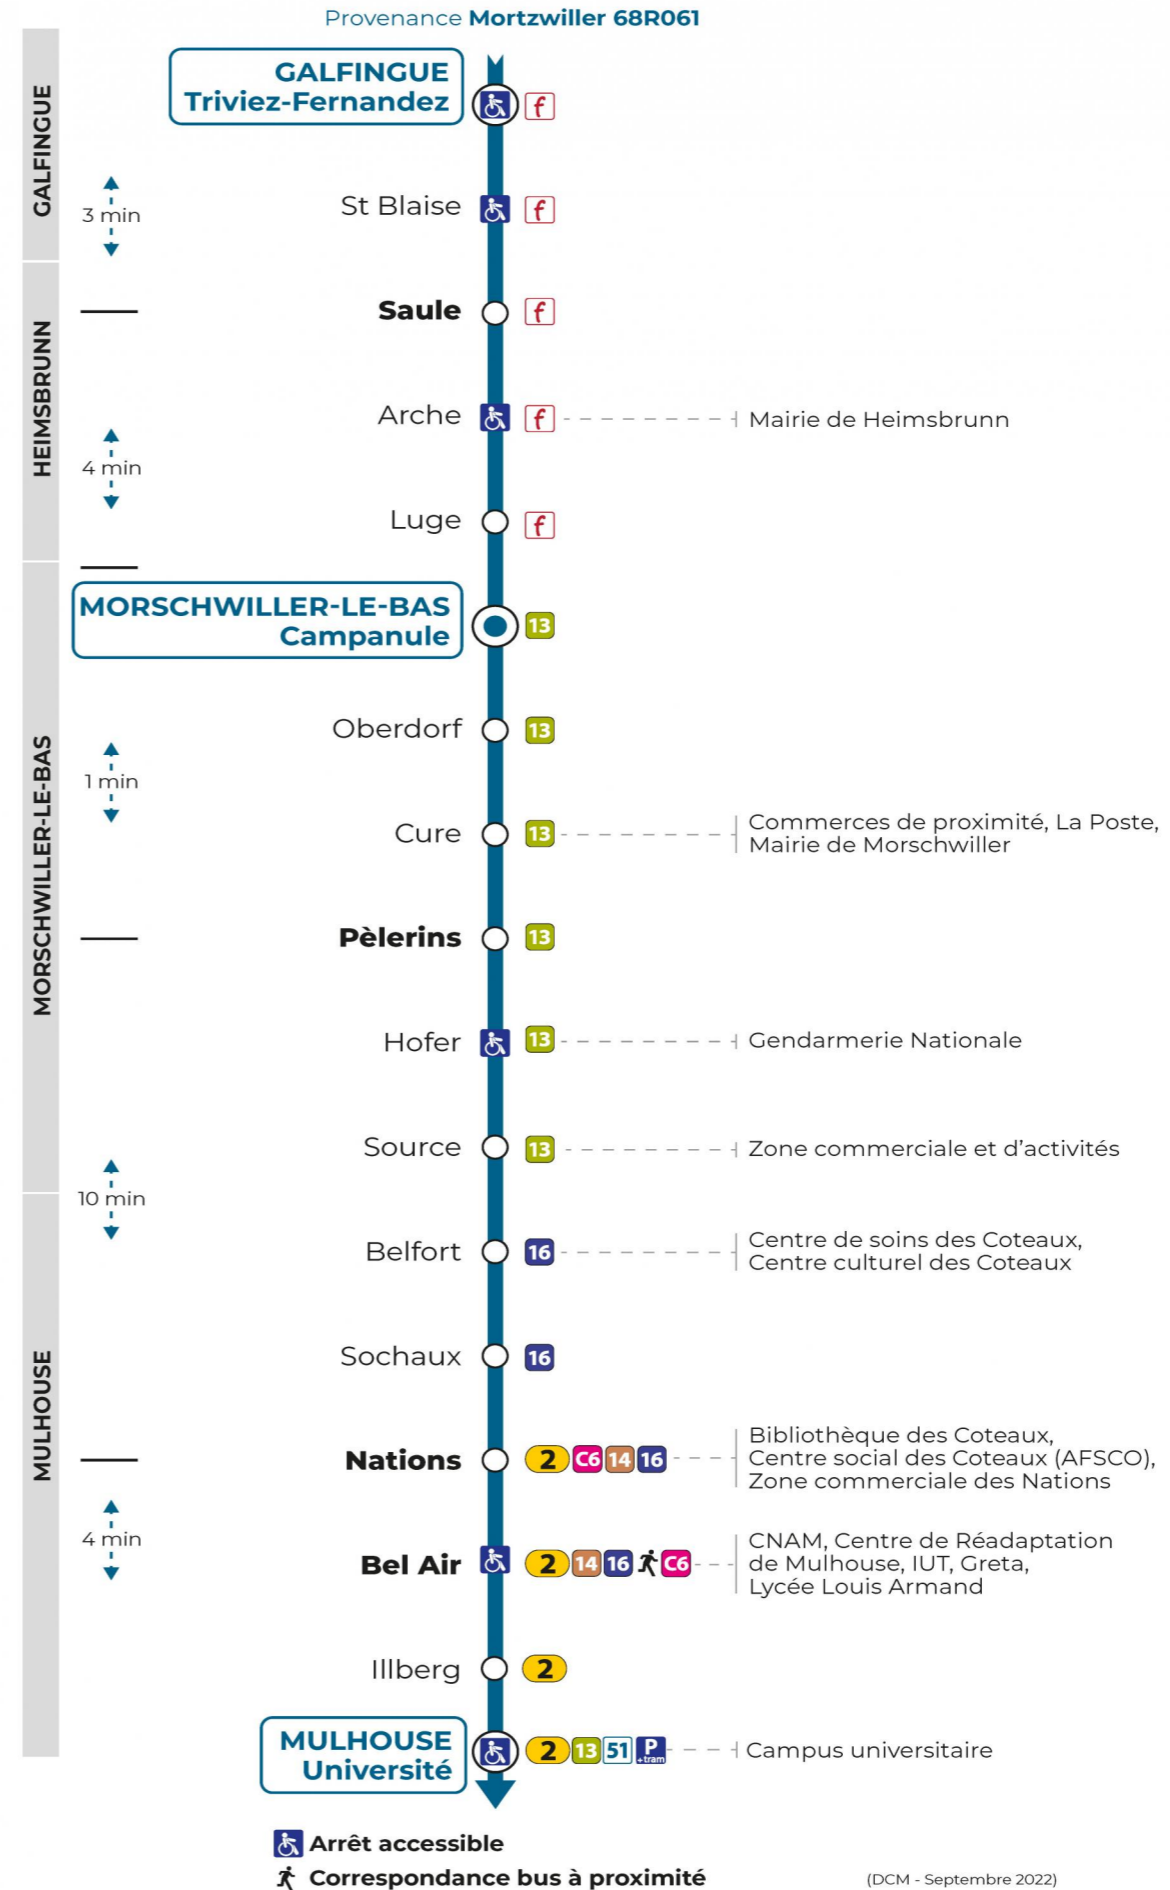

7h	8h	9h	10h	11h	12h	13h	14h	15h	16h	17h	18h
06	21					55					04
20											

Vacances scolaires

Schulferien / school holidays

du 22 Avr 2024 au 04 Mai 2024
du 10 Mai 2024 au 11 Mai 2024
du 06 Jul 2024 au 01 Sep 2024

Samedi

Samstag
Saturday

7h	8h	9h	10h	11h	12h	13h	14h	15h	16h	17h	18h
06	21					55					04

Le plus proche
TABAC DE DORNACH
17 rue de Belfort
Mulhouse

Votre bus en direct
Flashez ce QR-Code pour connaître le prochain passage en temps réel

SAE:2114

arrêt TRIVIER FERNANDEZ

Valables du 4 septembre 2023 au 1er septembre 2024 inclus

Gültig vom 4. September 2023 bis zum 1. September 2024
Valid from September 4, 2023 to September 1, 2024

Depuis l'arrêt «TRIVIER FERNANDEZ», vous pouvez rejoindre les arrêts :
LUTTERBACH GARE, BEL AIR