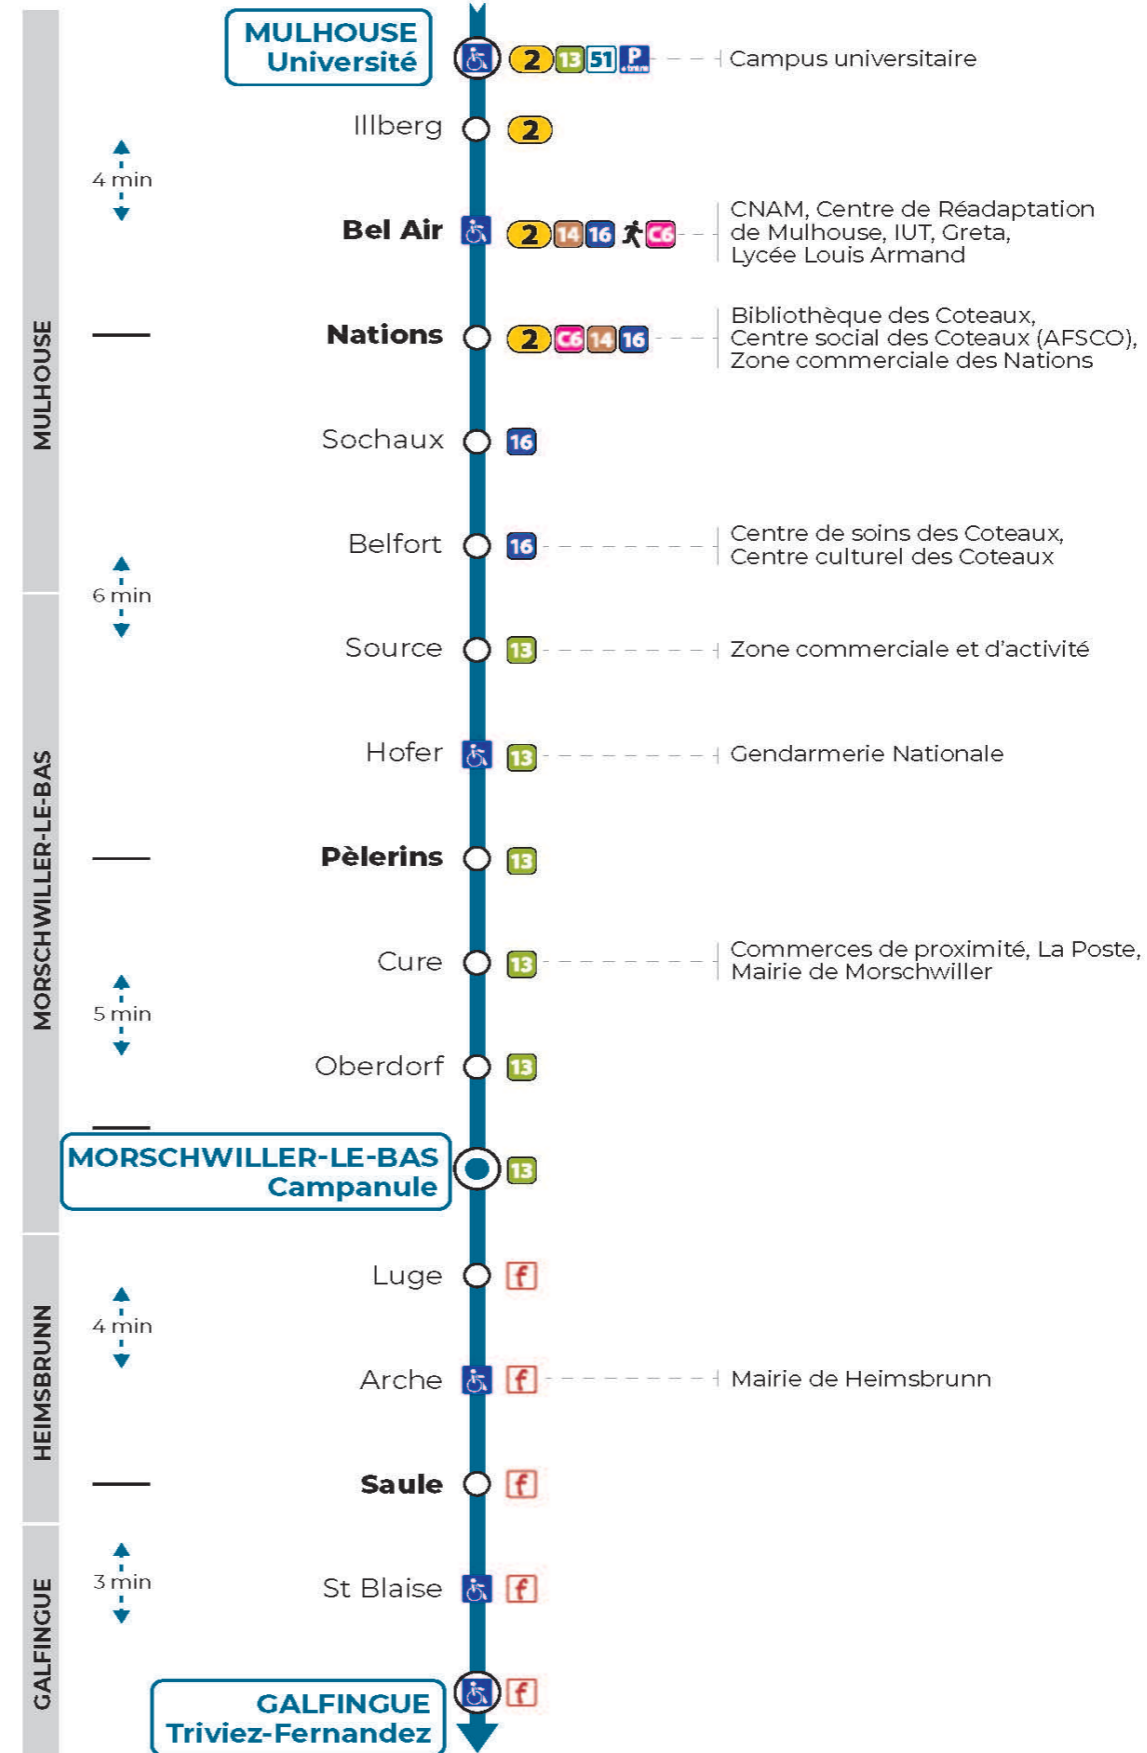

52

arrêt ST BLAISE
direction **TRIVIER FERNANDEZ**

Valables du 4 septembre 2023 au 1er septembre 2024 inclus

Gültig vom 4. September 2023 bis zum 1. September 2024
Valid from September 4, 2023 to September 1, 2024

Montag bis Freitag während der Schulferien
Monday to Friday during school holidays

12h	13h	14h	15h	16h	17h	18h
44						50

Vacances scolaires

Schulferien / school holidays

du 10 Mai 2024 au 11 Mai 2024
du 06 Jul 2024 au 01 Sep 2024

Samedi

Samstag
Saturday

12h	13h	14h	15h	16h	17h	18h
44						50

Le plus proche
TABAC DE DORNACH
17 rue de Belfort
Mulhouse

Votre bus en direct

Flashez ce QR-Code pour connaître le prochain passage en temps réel

SAE:2117

Arrêt accessible
 Correspondance bus à proximité

(DCM - Septembre 2022)