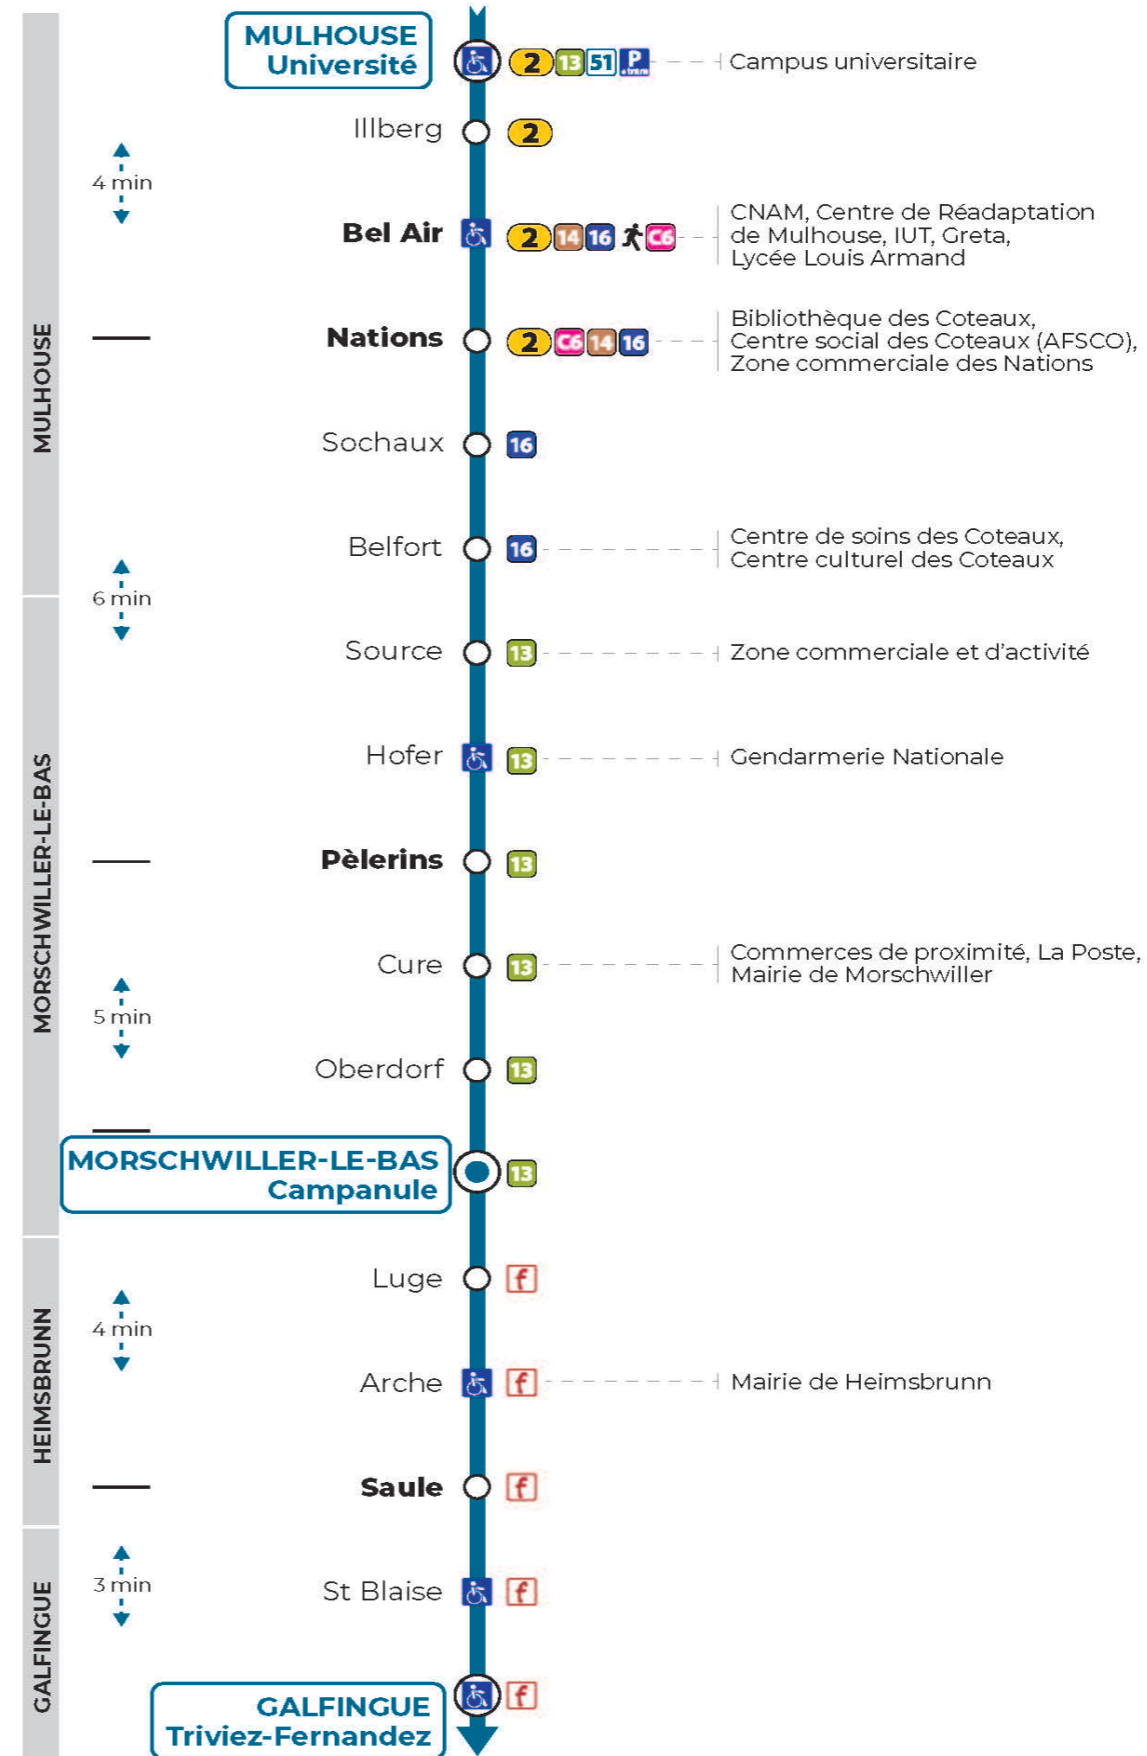

Montag bis Freitag während der Schulzeit  
Monday to Friday in school period

12h	13h	14h	15h	16h	17h	18h
44				50 <sup>a</sup>	39	30 50

a : Ne circule pas le mercredi

**Lundi à vendredi en vacances scolaires**

Montag bis Freitag während der Schulferien  
Monday to Friday during school holidays

12h	13h	14h	15h	16h	17h	18h
44						50

**Vacances scolaires**

Schulferien / school holidays

du 26 Fév 2024 au 09 Mar 2024  
du 22 Avr 2024 au 04 Mai 2024  
du 10 Mai 2024 au 11 Mai 2024  
du 06 Juil 2024 au 01 Sep 2024

**Samedi**

Samstag  
Saturday

12h	13h	14h	15h	16h	17h	18h
44						50

**Le plus proche**  
**TABAC DE DORNACH**  
17 rue de Belfort  
Mulhouse

**Votre bus en direct**

Flashez ce QR-Code pour  
connaître le prochain  
passage en temps réel

Vers **Mortzwiller 68R061**

Arrêt accessible  
 Correspondance bus à proximité