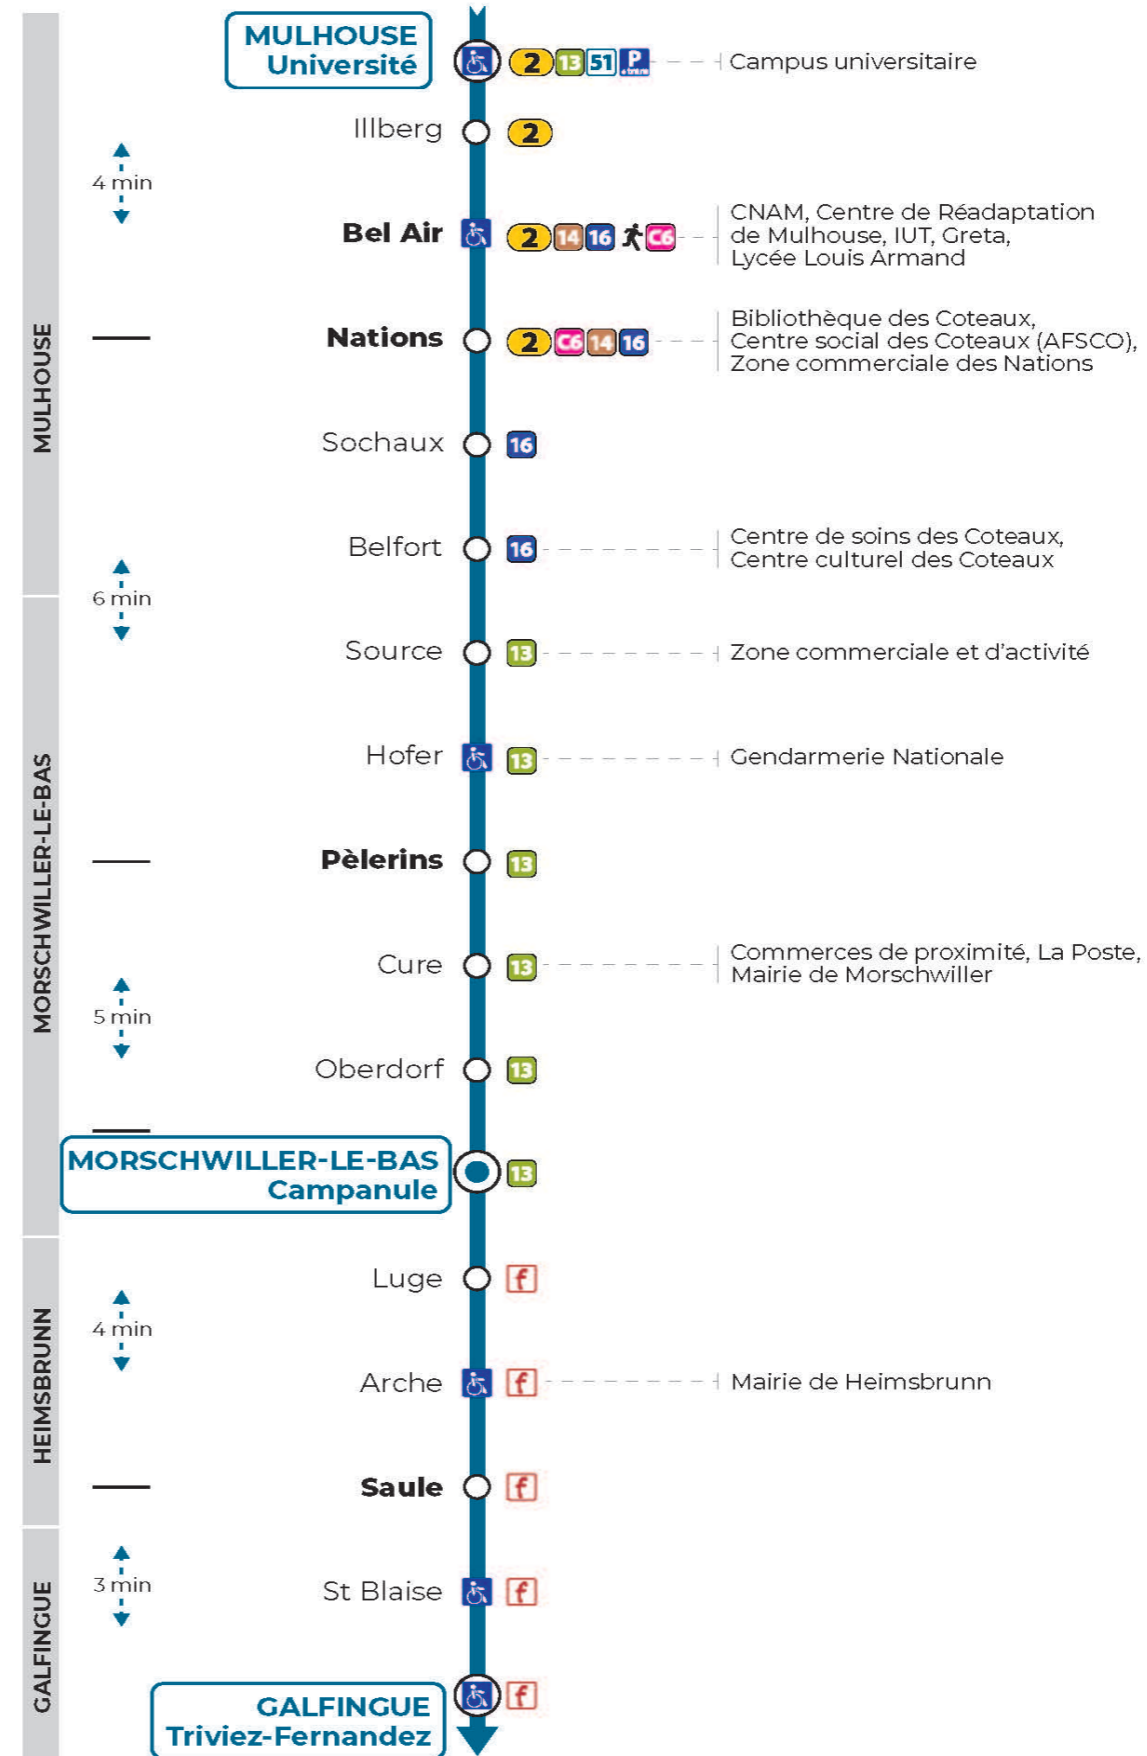

52

arrêt SAULE
direction TRIVIER FERNANDEZ

Valables du 4 septembre 2023 au 1er septembre 2024 inclus

Gültig vom 4. September 2023 bis zum 1. September 2024
Valid from September 4, 2023 to September 1, 2024

Montag bis Freitag während der Schulferien
Monday to Friday during school holidays

12h	13h	14h	15h	16h	17h	18h
42						48

Vacances scolaires

Schulferien / school holidays

du 10 Mai 2024 au 11 Mai 2024
du 06 Jul 2024 au 01 Sep 2024

Samedi

Samstag
Saturday

12h	13h	14h	15h	16h	17h	18h
42						48

Le plus proche
TABAC DE DORNACH
17 rue de Belfort
Mulhouse

Votre bus en direct

Flashez ce QR-Code pour connaître le prochain passage en temps réel

SAE:2119

Vers Mortschwiller 68R061

 Arrêt accessible
 Correspondance bus à proximité

(DCM - Septembre 2022)