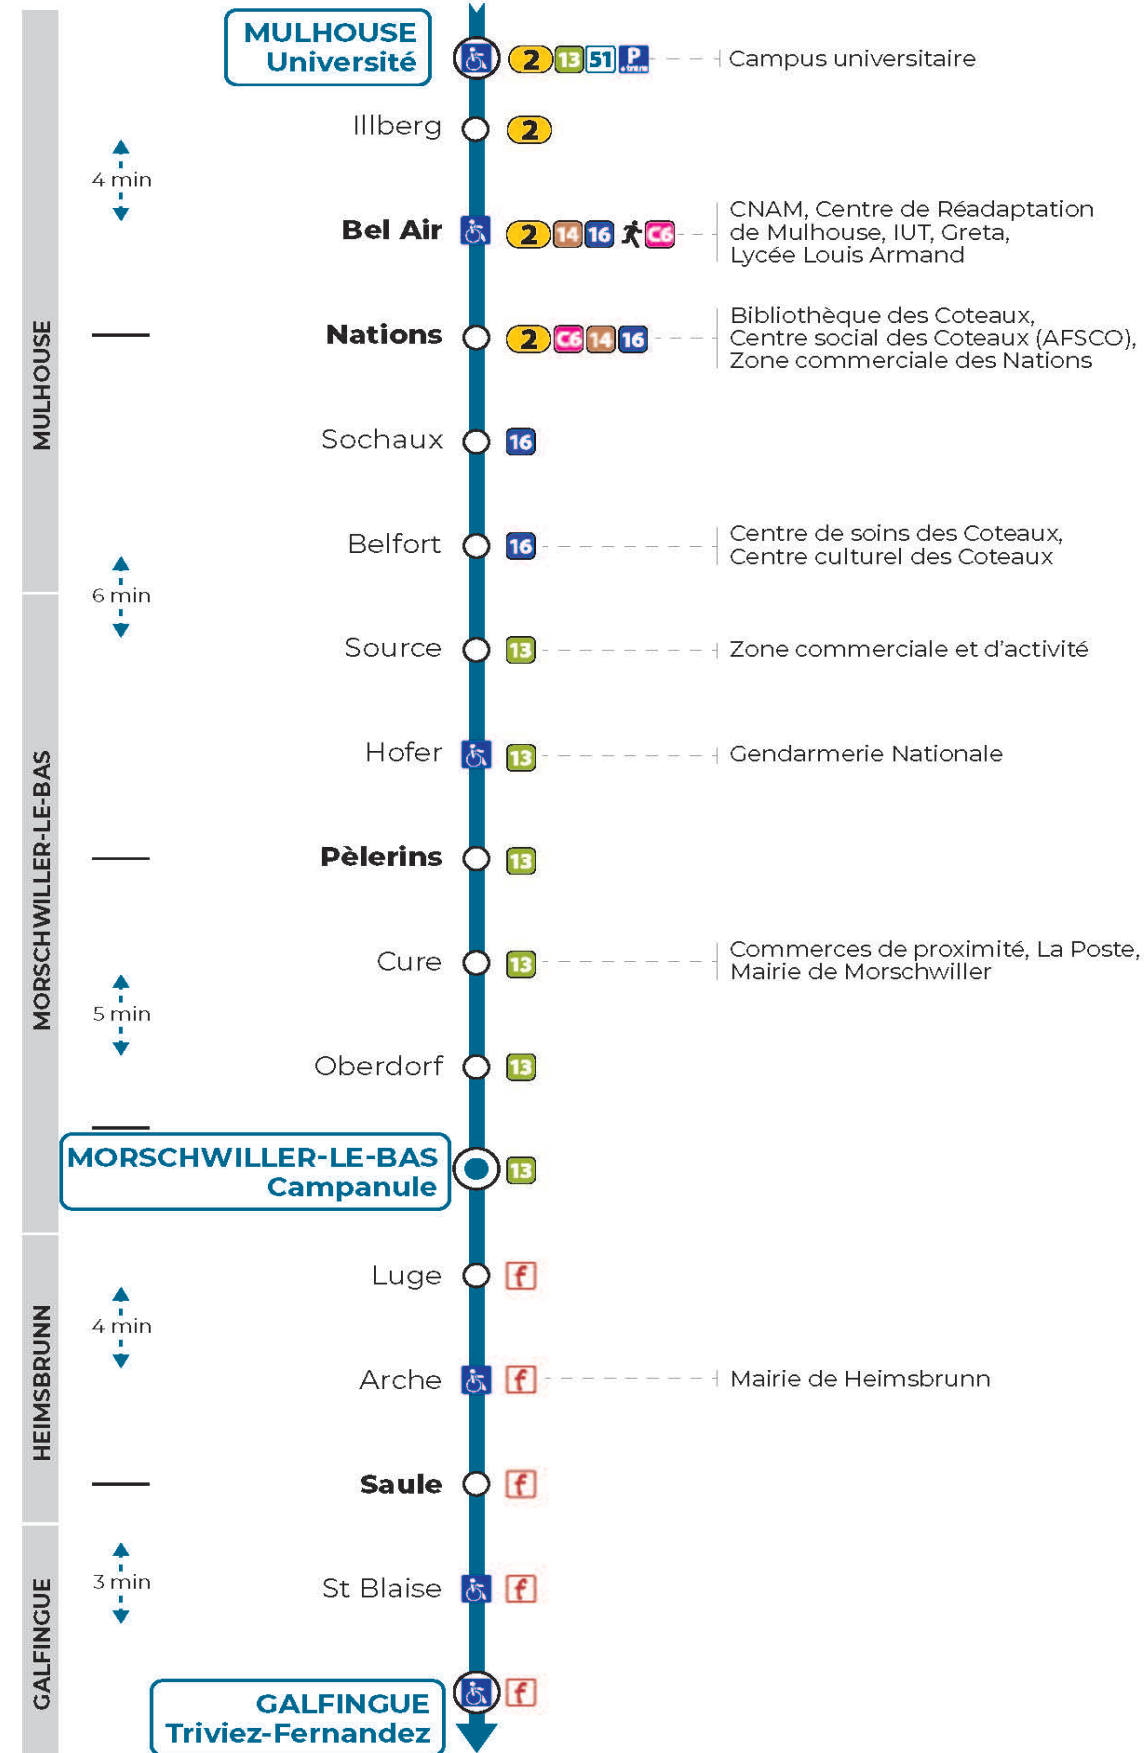

52

arrêt **ARCHE**
direction **TRIVIER FERNANDEZ**

Valables du 4 septembre 2023 au 1er septembre 2024 inclus

Gültig vom 4. September 2023 bis zum 1. September 2024
Valid from September 4, 2023 to September 1, 2024

Montag bis Freitag während der Schulferien
Monday to Friday during school holidays

12h	13h	14h	15h	16h	17h	18h
41						47

Vacances scolaires

Schulferien / school holidays

du 10 Mai 2024 au 11 Mai 2024
du 06 Jul 2024 au 01 Sep 2024

Samedi

Samstag
Saturday

12h	13h	14h	15h	16h	17h	18h
41						47

Le plus proche
TABAC DE DORNACH
17 rue de Belfort
Mulhouse

Votre bus en direct

Flashez ce QR-Code pour
connaître le prochain
passage en temps réel

SAE:2121

Vers **Mortzwiller 68R061**

 Arrêt accessible
 Correspondance bus à proximité

(DCM - Septembre 2022)