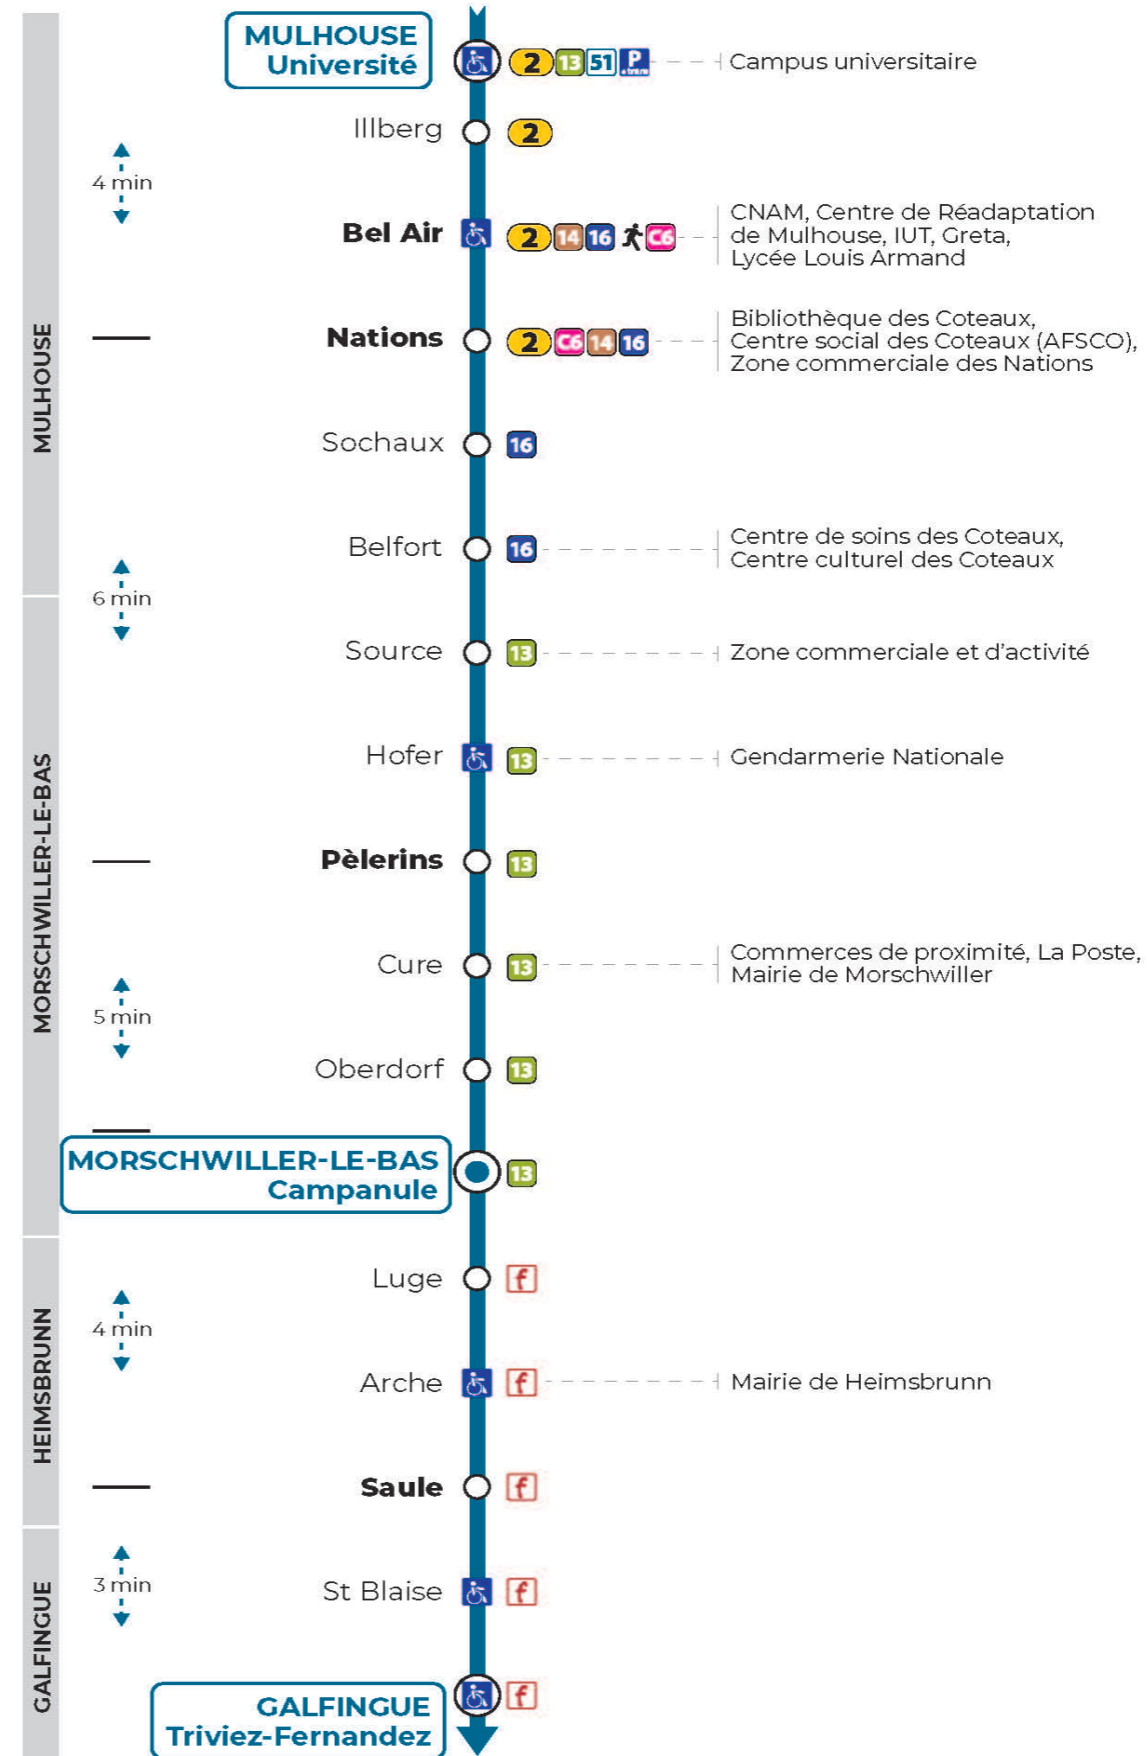

52

arrêt **CAMPANULE**
direction **TRIVIER FERNANDEZ**

Valables du 4 septembre 2023 au 1er septembre 2024 inclus

Gültig vom 4. September 2023 bis zum 1. September 2024
Valid from September 4, 2023 to September 1, 2024

Montag bis Freitag während der Schulferien
Monday to Friday during school holidays

12h	13h	14h	15h	16h	17h	18h
38						44

Vacances scolaires

Schulferien / school holidays

du 10 Mai 2024 au 11 Mai 2024
du 06 Jul 2024 au 01 Sep 2024

Samedi

Samstag
Saturday

12h	13h	14h	15h	16h	17h	18h
38						44

Le plus proche
CYBERPHONE DES COTEAUX
31 rue Alphonse Kienzler
Mulhouse

Votre bus en direct

Flashez ce QR-Code pour
connaître le prochain
passage en temps réel

SAE:780

Vers **Mortzwiller 68R061**

- Arrêt accessible
- Correspondance bus à proximité

(DCM - Septembre 2022)