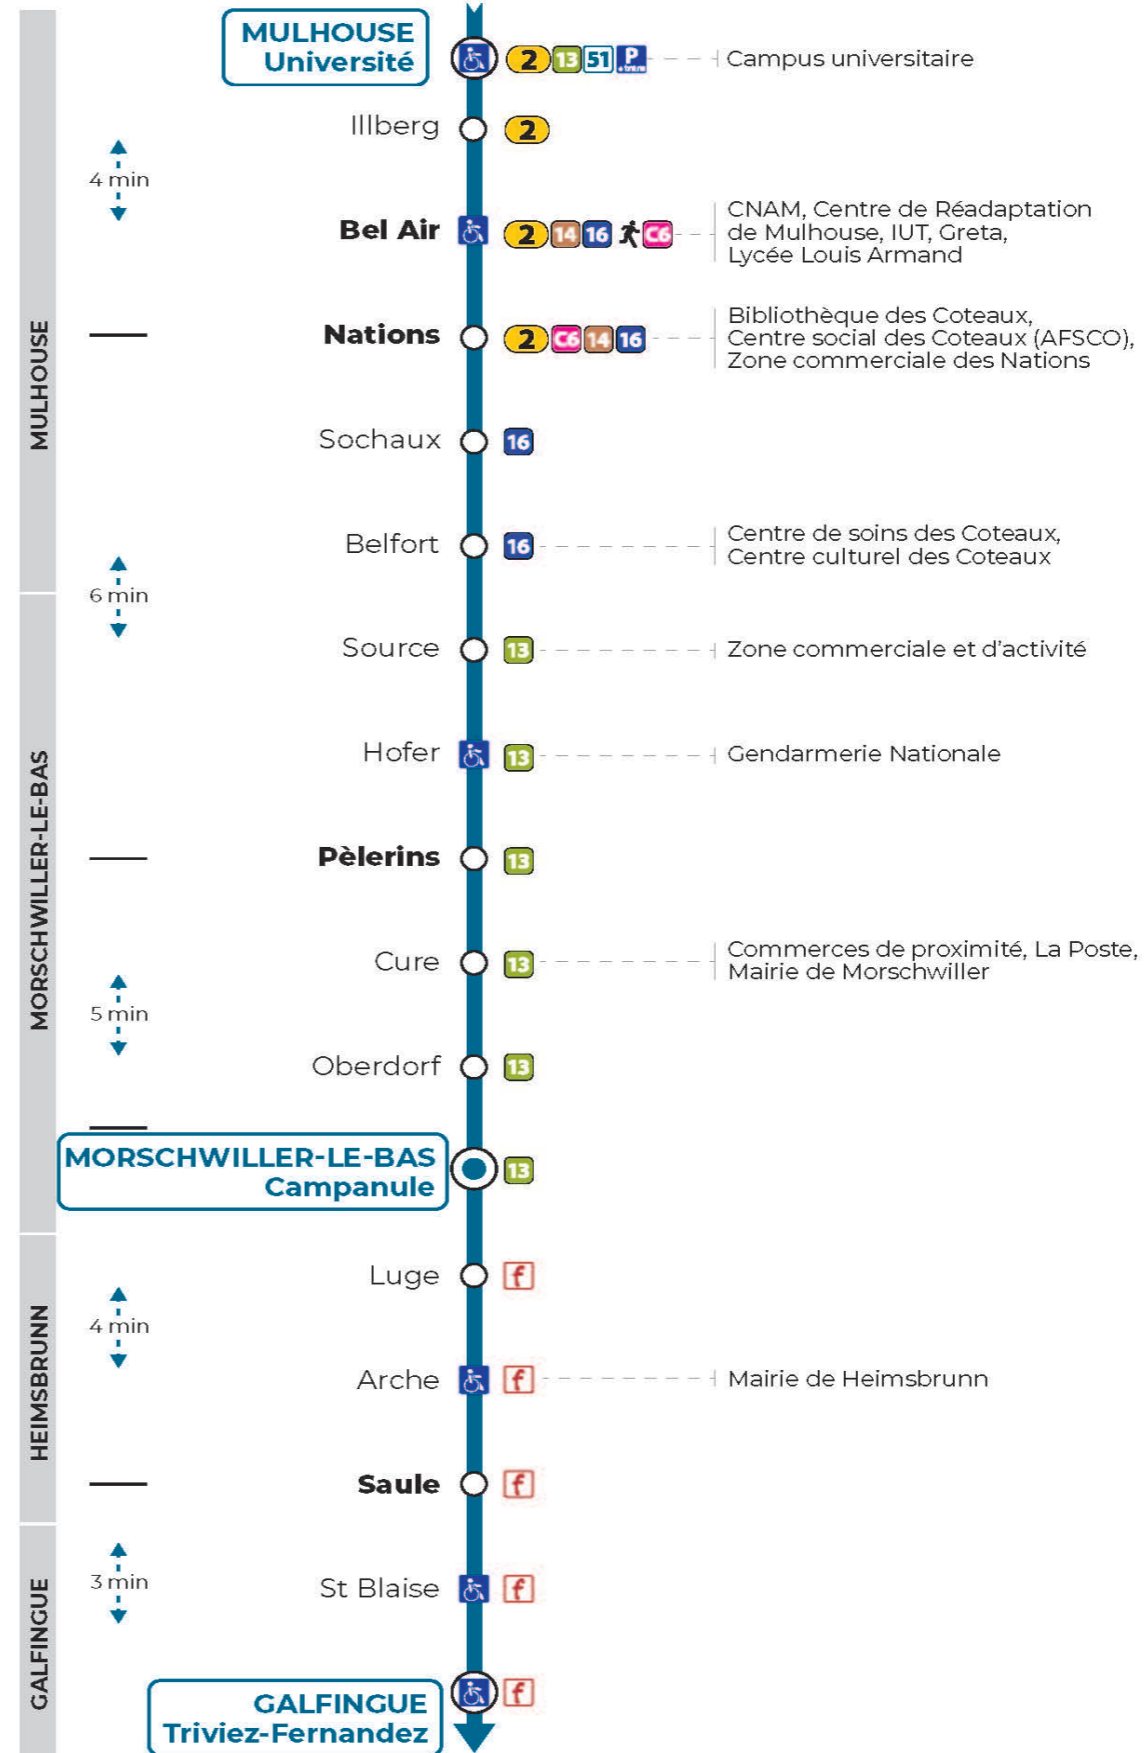

Valables du 4 septembre 2023 au 1er septembre 2024 inclus

Gültig vom 4. September 2023 bis zum 1. September 2024
Valid from September 4, 2023 to September 1, 2024

Lundi à vendredi en période scolaire

Montag bis Freitag während der Schulzeit
Monday to Friday in school period

12h	13h	14h	15h	16h	17h	18h
22 ^a				43 ^b	32	23
37						43

a : Circule uniquement le mercredi. Terminus CAMPANULE
b : Ne circule pas le mercredi

Lundi à vendredi en vacances scolaires

Montag bis Freitag während der Schulferien
Monday to Friday during school holidays

12h	13h	14h	15h	16h	17h	18h
37						43

Vacances scolaires

Schulferien / school holidays

du 10 Mai 2024 au 11 Mai 2024
du 06 Juil 2024 au 01 Sep 2024

Samedi

Samstag
Saturday

12h	13h	14h	15h	16h	17h	18h
37						43

Le plus proche
CYBERPHONE DES COTEAUX
31 rue Alphonse Kienzler
Mulhouse

Votre bus en direct

Flashez ce QR-Code pour connaître le prochain passage en temps réel

Vers **Mortzwiller 68R061**

Arrêt accessible
 Correspondance bus à proximité