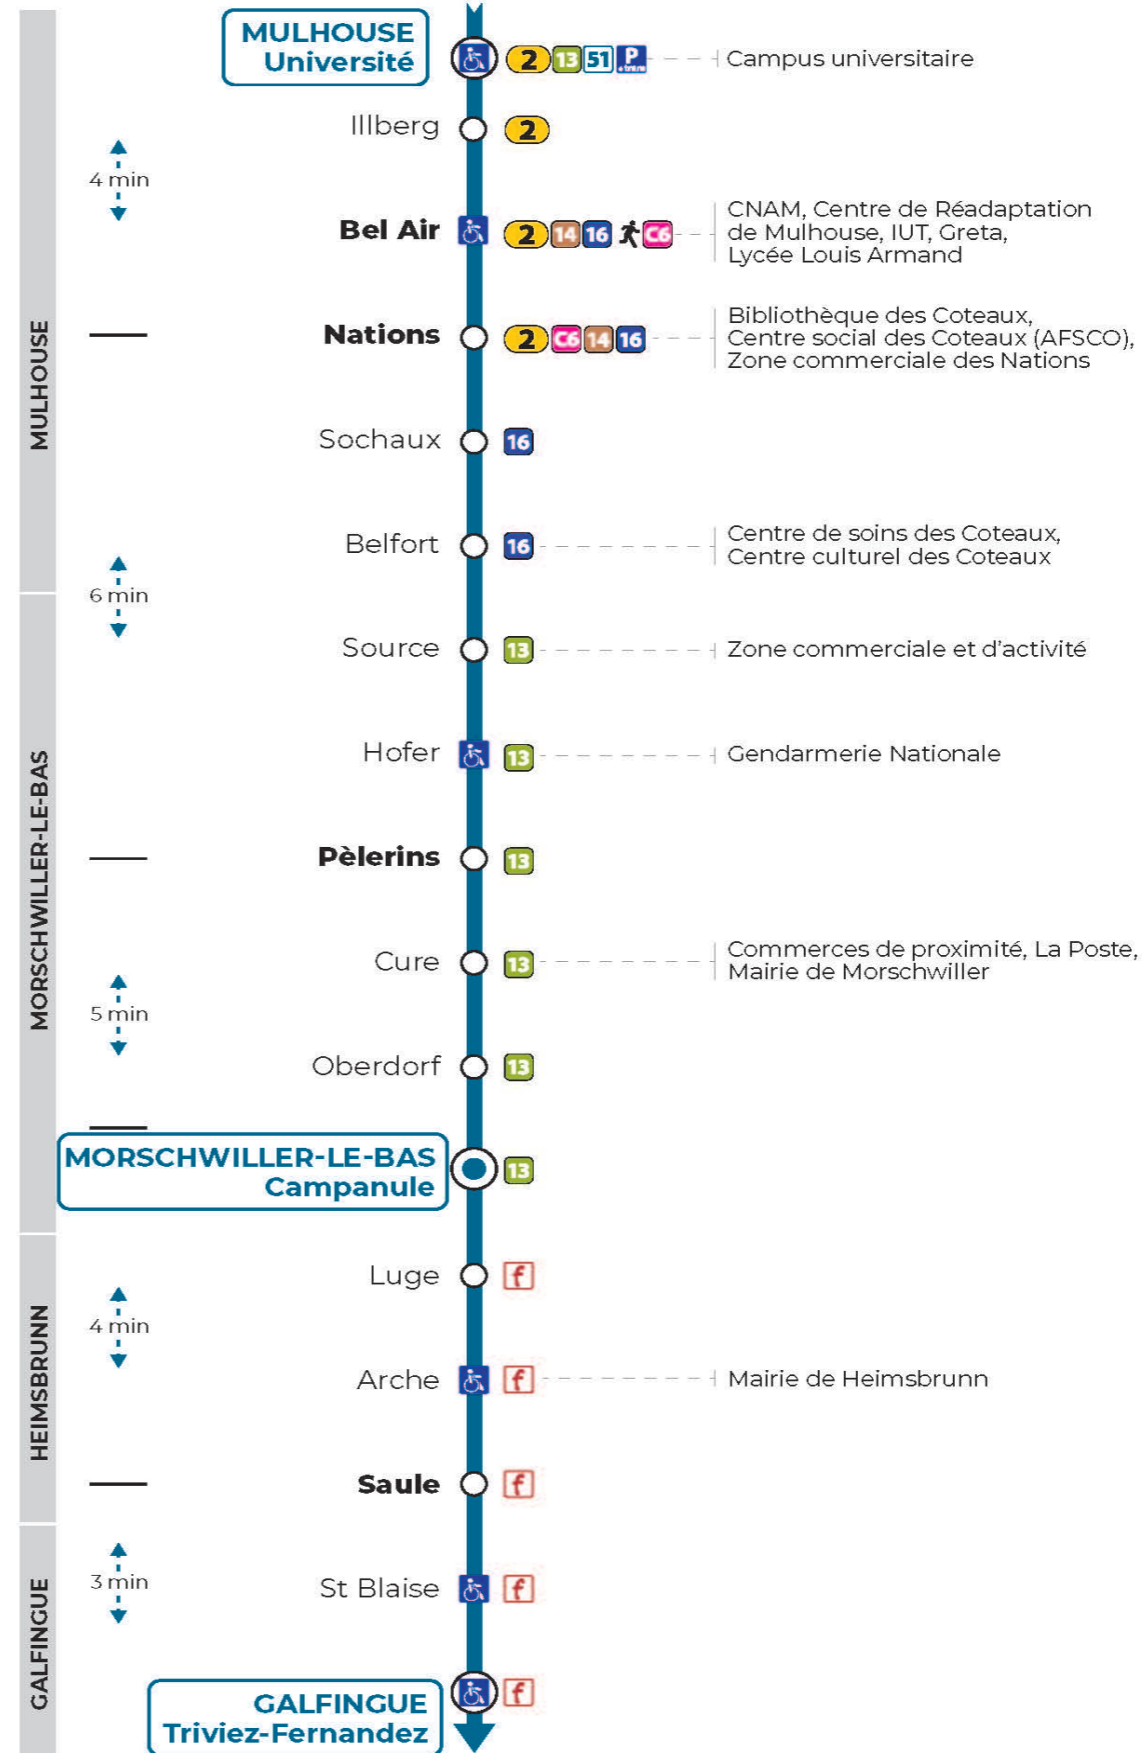

52

arrêt **CURE**

direction **CAMPANULE / TRIVIER FERNANDEZ**

Valables du 4 septembre 2023 au 1er septembre 2024 inclus

Gültig vom 4. September 2023 bis zum 1. September 2024
Valid from September 4, 2023 to September 1, 2024

du 10 Mai 2024 au 11 Mai 2024
du 06 Jul 2024 au 01 Sep 2024

Samedi

Samstag
Saturday

12h	13h	14h	15h	16h	17h	18h
37						43

Dimanche et jours fériés

Sonntag und Feiertage
Sunday and bank holidays

10h	11h	12h	13h	14h	15h	16h	17h	18h
37 ^t		37 ^t		37 ^t		37 ^t		37 ^t

t : Terminus CAMPANULE. Desserte effectuée en véhicule 8 personnes (non accessible aux usagers en fauteuil roulant).

Le plus proche
CYBERPHONE DES COTEAUX
31 rue Alphonse Kienzler
Mulhouse

Votre bus en direct

Flashez ce QR-Code pour connaître le prochain passage en temps réel

Vers **Mortzwiller 68R061**

Arrêt accessible
 Correspondance bus à proximité

(DCM - Septembre 2022)