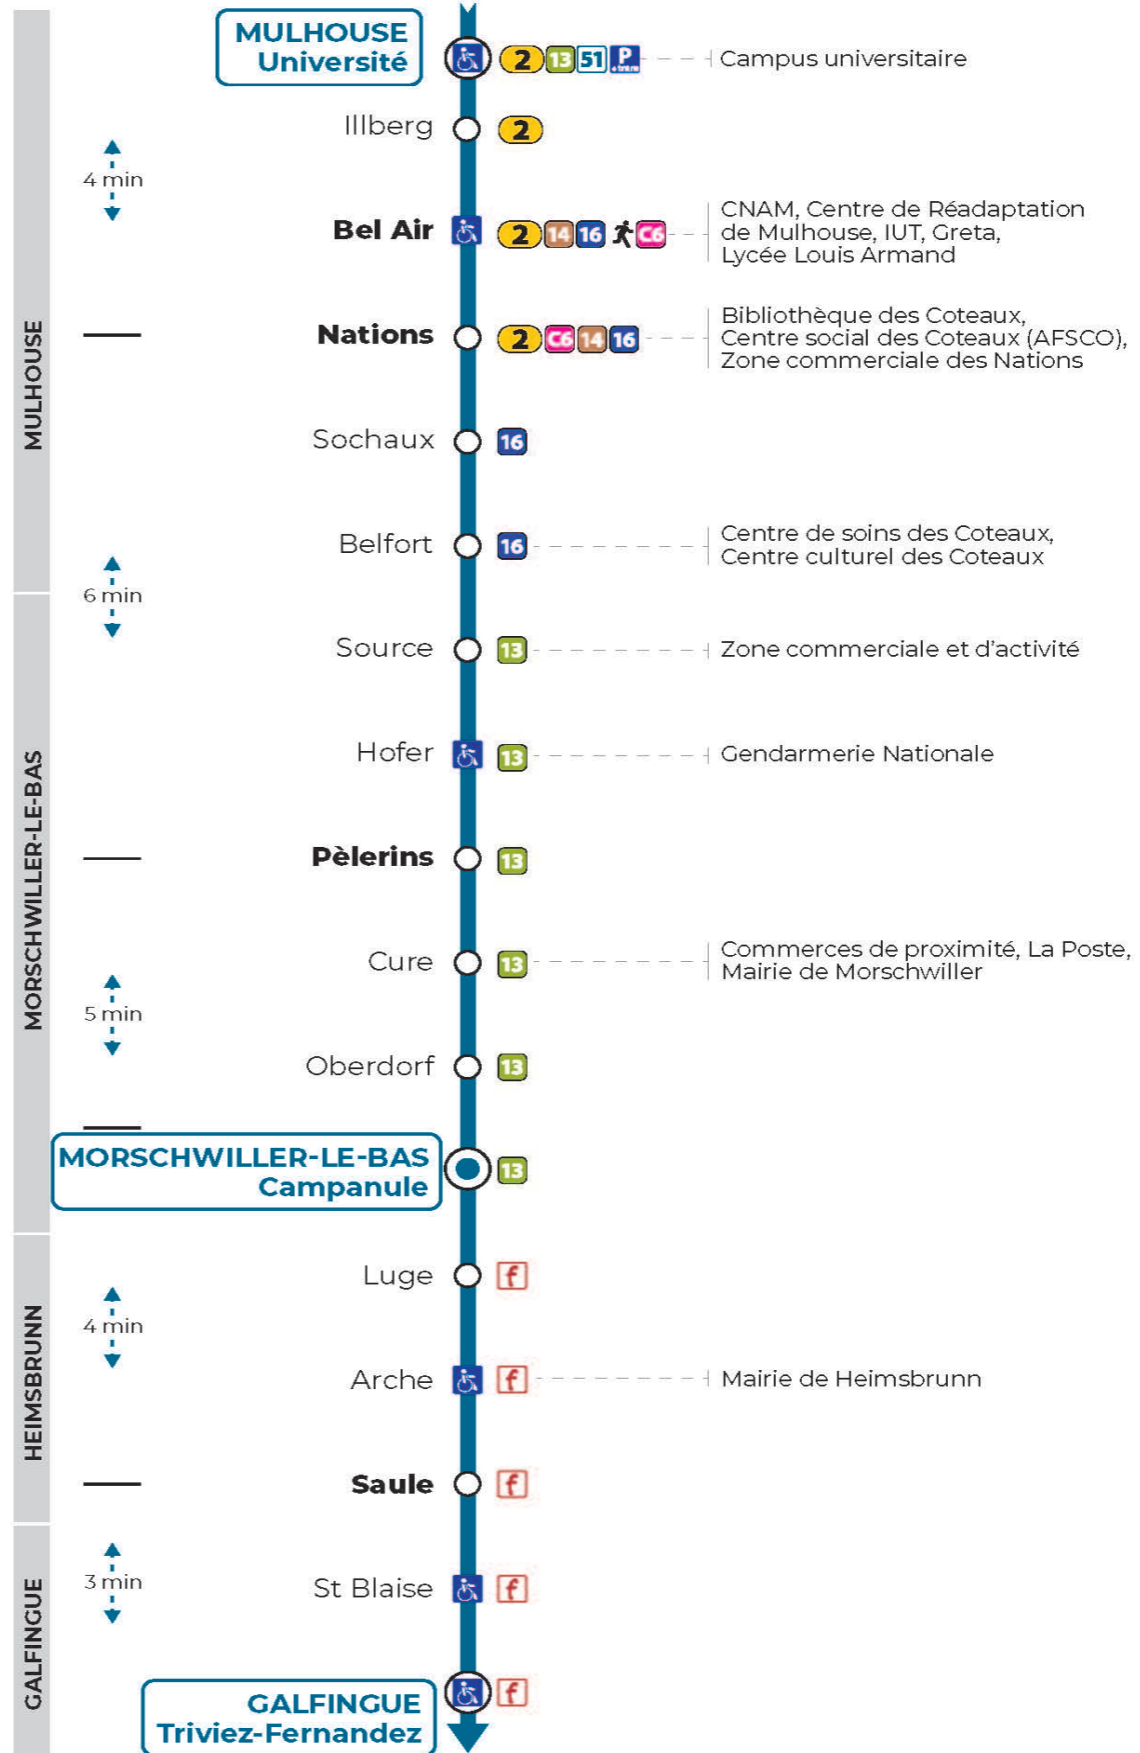

Valables du 4 septembre 2023 au 1er septembre 2024 inclus

Gültig vom 4. September 2023 bis zum 1. September 2024
Valid from September 4, 2023 to September 1, 2024

Lundi à vendredi en période scolaire

Montag bis Freitag während der Schulzeit
Monday to Friday in school period

12h	13h	14h	15h	16h	17h	18h
22 ^a				43 ^b	32	23
37						43

a : Circule uniquement le mercredi. Terminus CAMPANULE
b : Ne circule pas le mercredi

Lundi à vendredi en vacances scolaires

Montag bis Freitag während der Schulferien
Monday to Friday during school holidays

12h	13h	14h	15h	16h	17h	18h
37						43

Vacances scolaires

du 06 Jul 2024 au 01 Sep 2024

Schulferien / school holidays

Samedi

Samstag
Saturday

12h	13h	14h	15h	16h	17h	18h
37						43

Dimanche et jours fériés

Le plus proche
CYBERPHONE DES COTEAUX
31 rue Alphonse Kienzler
Mulhouse

Votre bus en direct

Flashez ce QR-Code pour
connaître le prochain
passage en temps réel

SAE:784

Vers Mortsweiler 68R061

Arrêt accessible
Correspondance bus à proximité