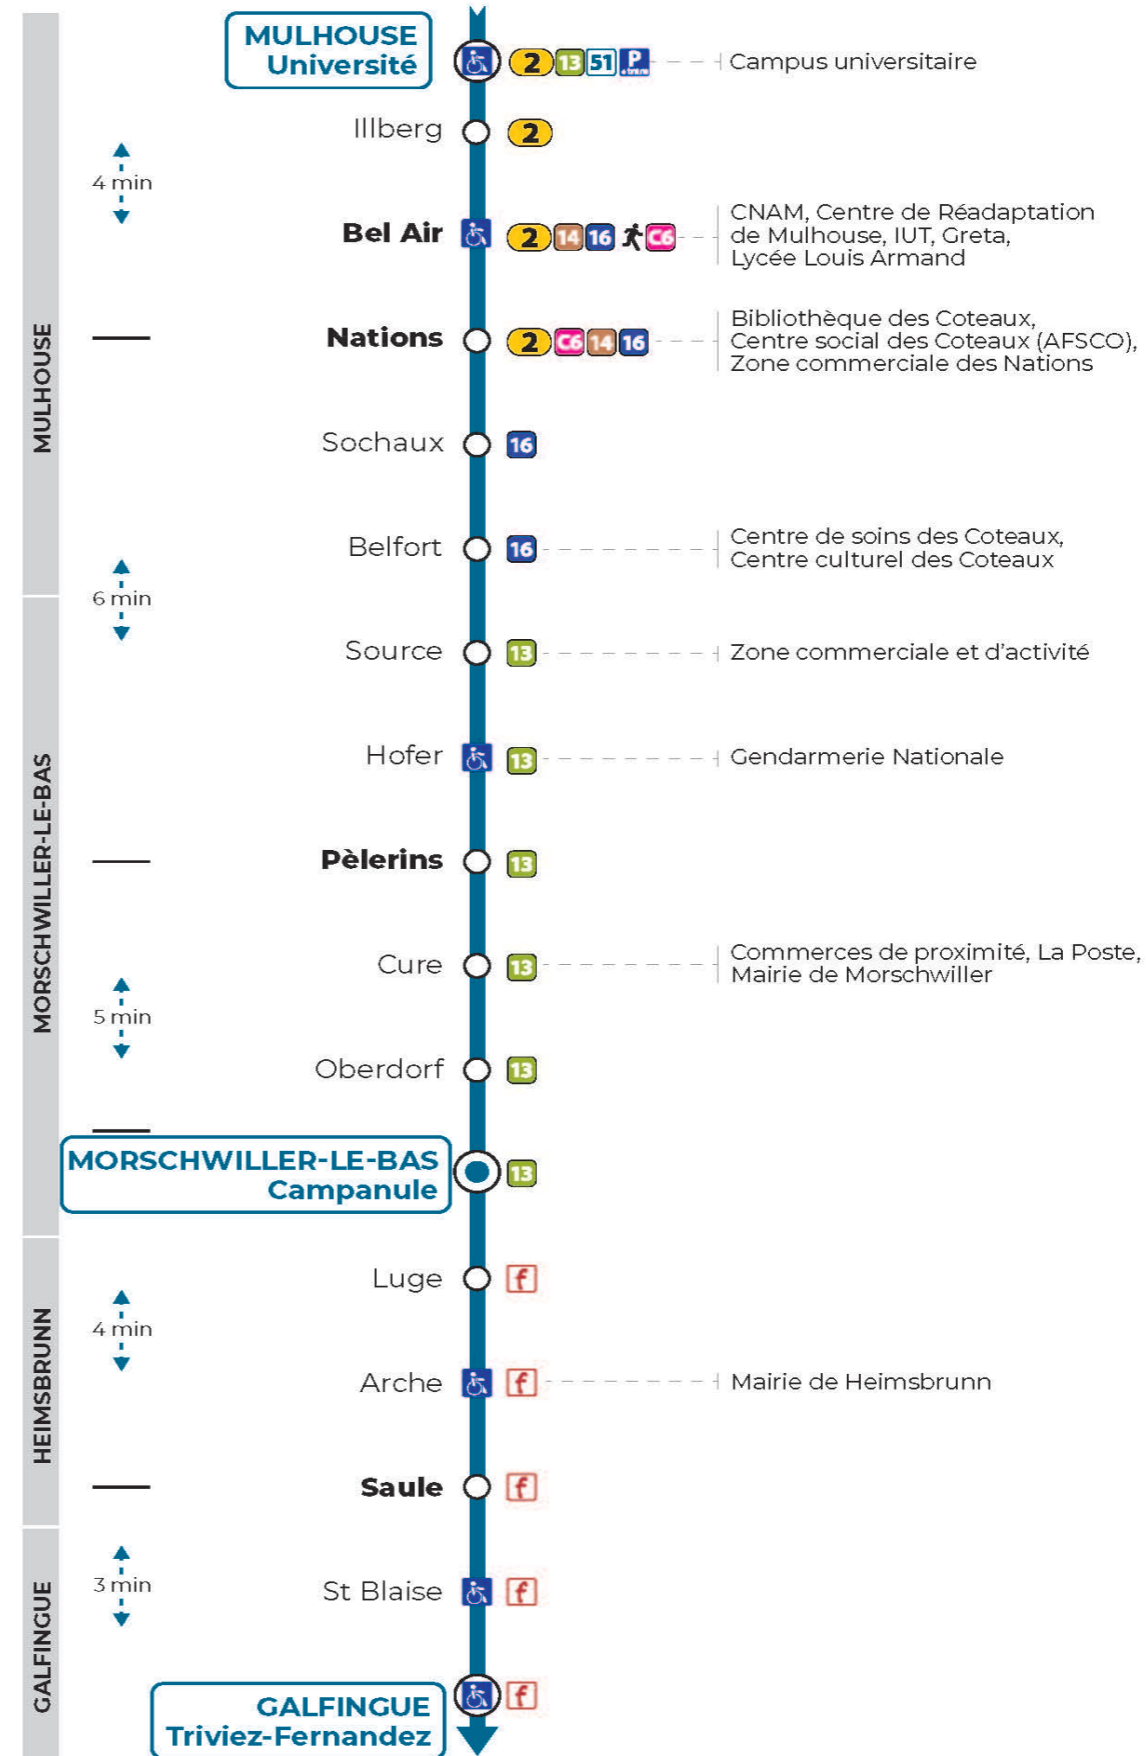

52

arrêt PELERINS
direction **CAMPANULE / TRIVIER FERNANDEZ**

Valables du 4 septembre 2023 au 1er septembre 2024 inclus

Gültig vom 4. September 2023 bis zum 1. September 2024
Valid from September 4, 2023 to September 1, 2024

du 27 Déc 2023 au 06 Jan 2024
du 26 Fév 2024 au 09 Mar 2024
du 22 Avr 2024 au 04 Mai 2024
du 10 Mai 2024 au 11 Mai 2024
du 06 Juil 2024 au 01 Sep 2024

Samedi

Samstag
Saturday

12h	13h	14h	15h	16h	17h	18h
36						42

Dimanche et jours fériés

Sonntag und Feiertage
Sunday and bank holidays

10h	11h	12h	13h	14h	15h	16h	17h	18h
36 ^t		36 ^t		36 ^t		36 ^t		36 ^t

t : Terminus CAMPANULE. Desserte effectuée en véhicule 8 personnes (non accessible aux usagers en fauteuil roulant).

Le plus proche
MAIRIE DE MORSCHWILLER-LE-BAS
12 rue de l'Ecole
Morschwiller-le-Bas

Votre bus en direct

Flashez ce QR-Code pour connaître le prochain passage en temps réel

SAE:2080

Vers **Mortzwiller 68R061**