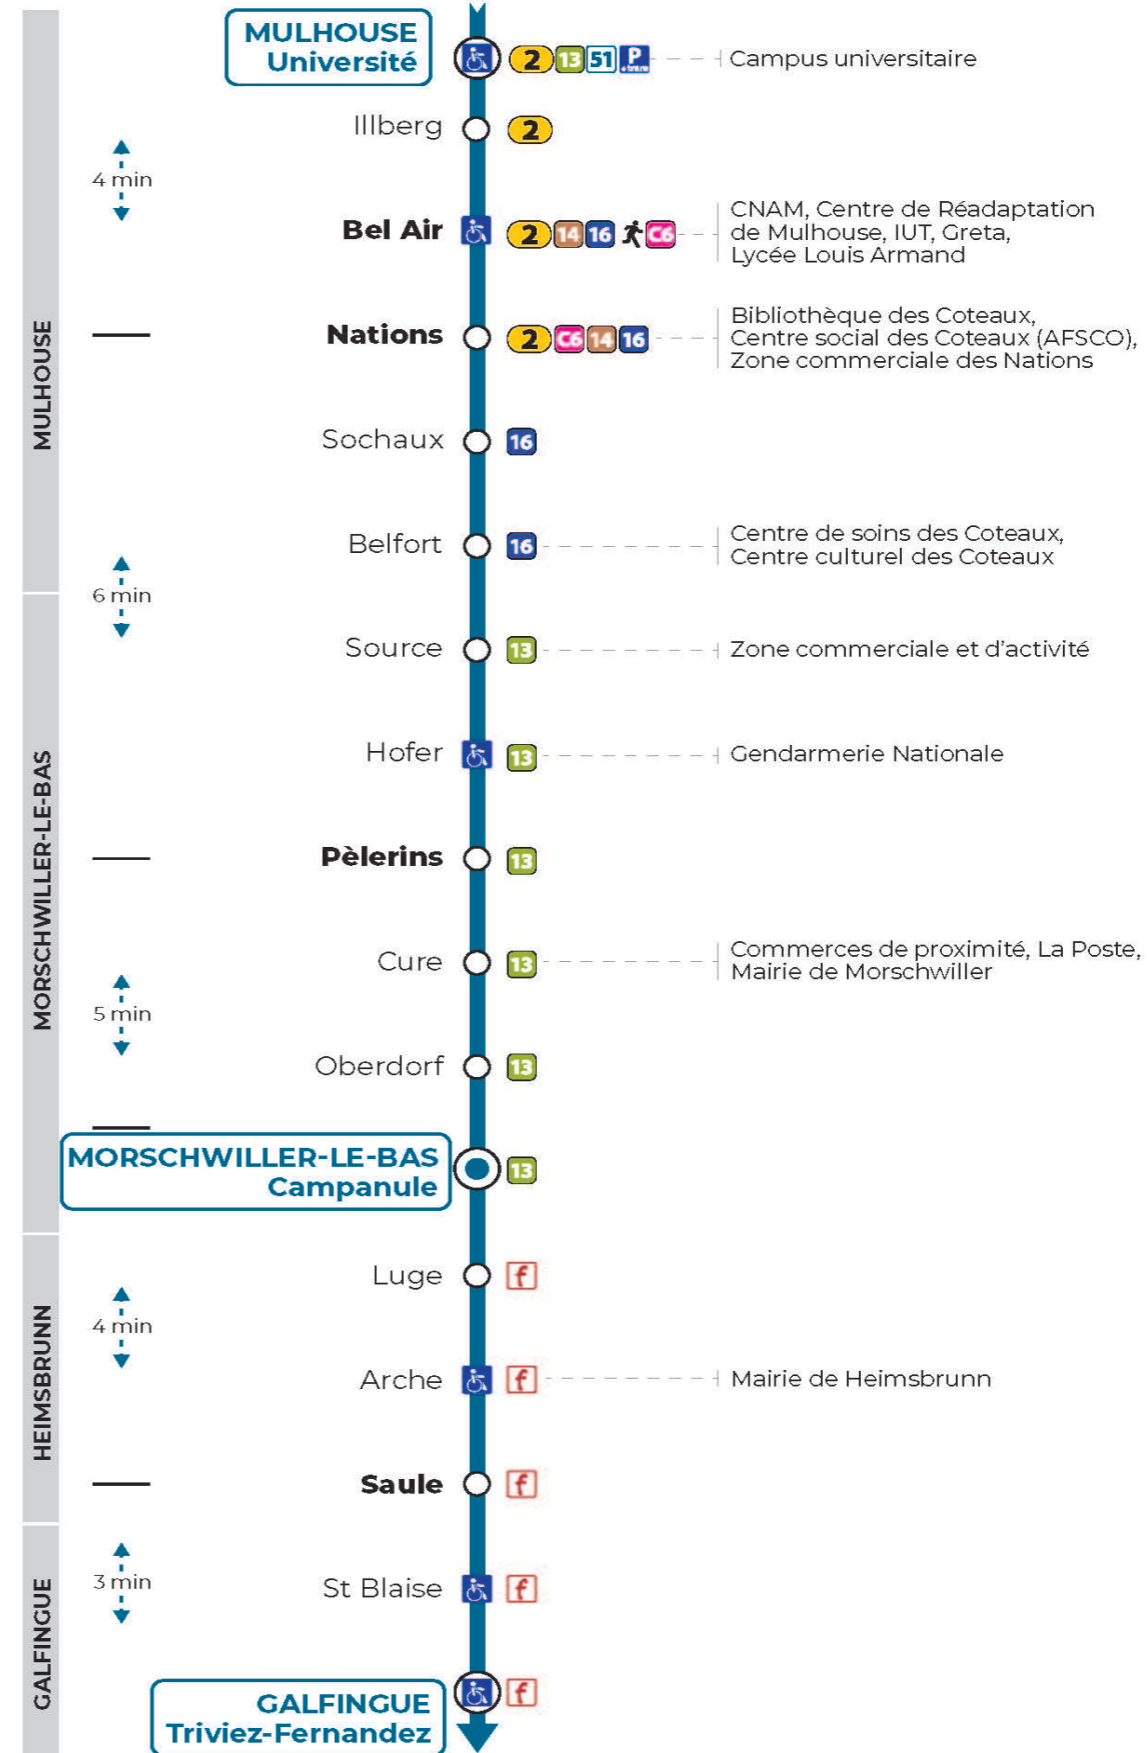

52

arrêt **PELERINS**  
direction **CAMPANULE / TRIVIER FERNANDEZ**

**Valables du 4 septembre 2023 au 1er septembre 2024 inclus**

Gültig vom 4. September 2023 bis zum 1. September 2024  
Valid from September 4, 2023 to September 1, 2024

du 10 Mai 2024 au 11 Mai 2024  
du 06 Jul 2024 au 01 Sep 2024

**Samedi**

Samstag  
Saturday

12h	13h	14h	15h	16h	17h	18h
36						42

**Dimanche et jours fériés**

Sonntag und Feiertage  
Sunday and bank holidays

10h	11h	12h	13h	14h	15h	16h	17h	18h
36 <sup>t</sup>		36 <sup>t</sup>		36 <sup>t</sup>		36 <sup>t</sup>		36 <sup>t</sup>

t : Terminus CAMPANULE. Desserte effectuée en véhicule 8 personnes (non accessible aux usagers en fauteuil roulant).

**Le plus proche**  
**CYBERPHONE DES COTEAUX**  
31 rue Alphonse Kienzler  
Mulhouse

**Votre bus en direct**

Flashez ce QR-Code pour connaître le prochain passage en temps réel

SAE:2080

Vers **Mortzwiller 68R061**