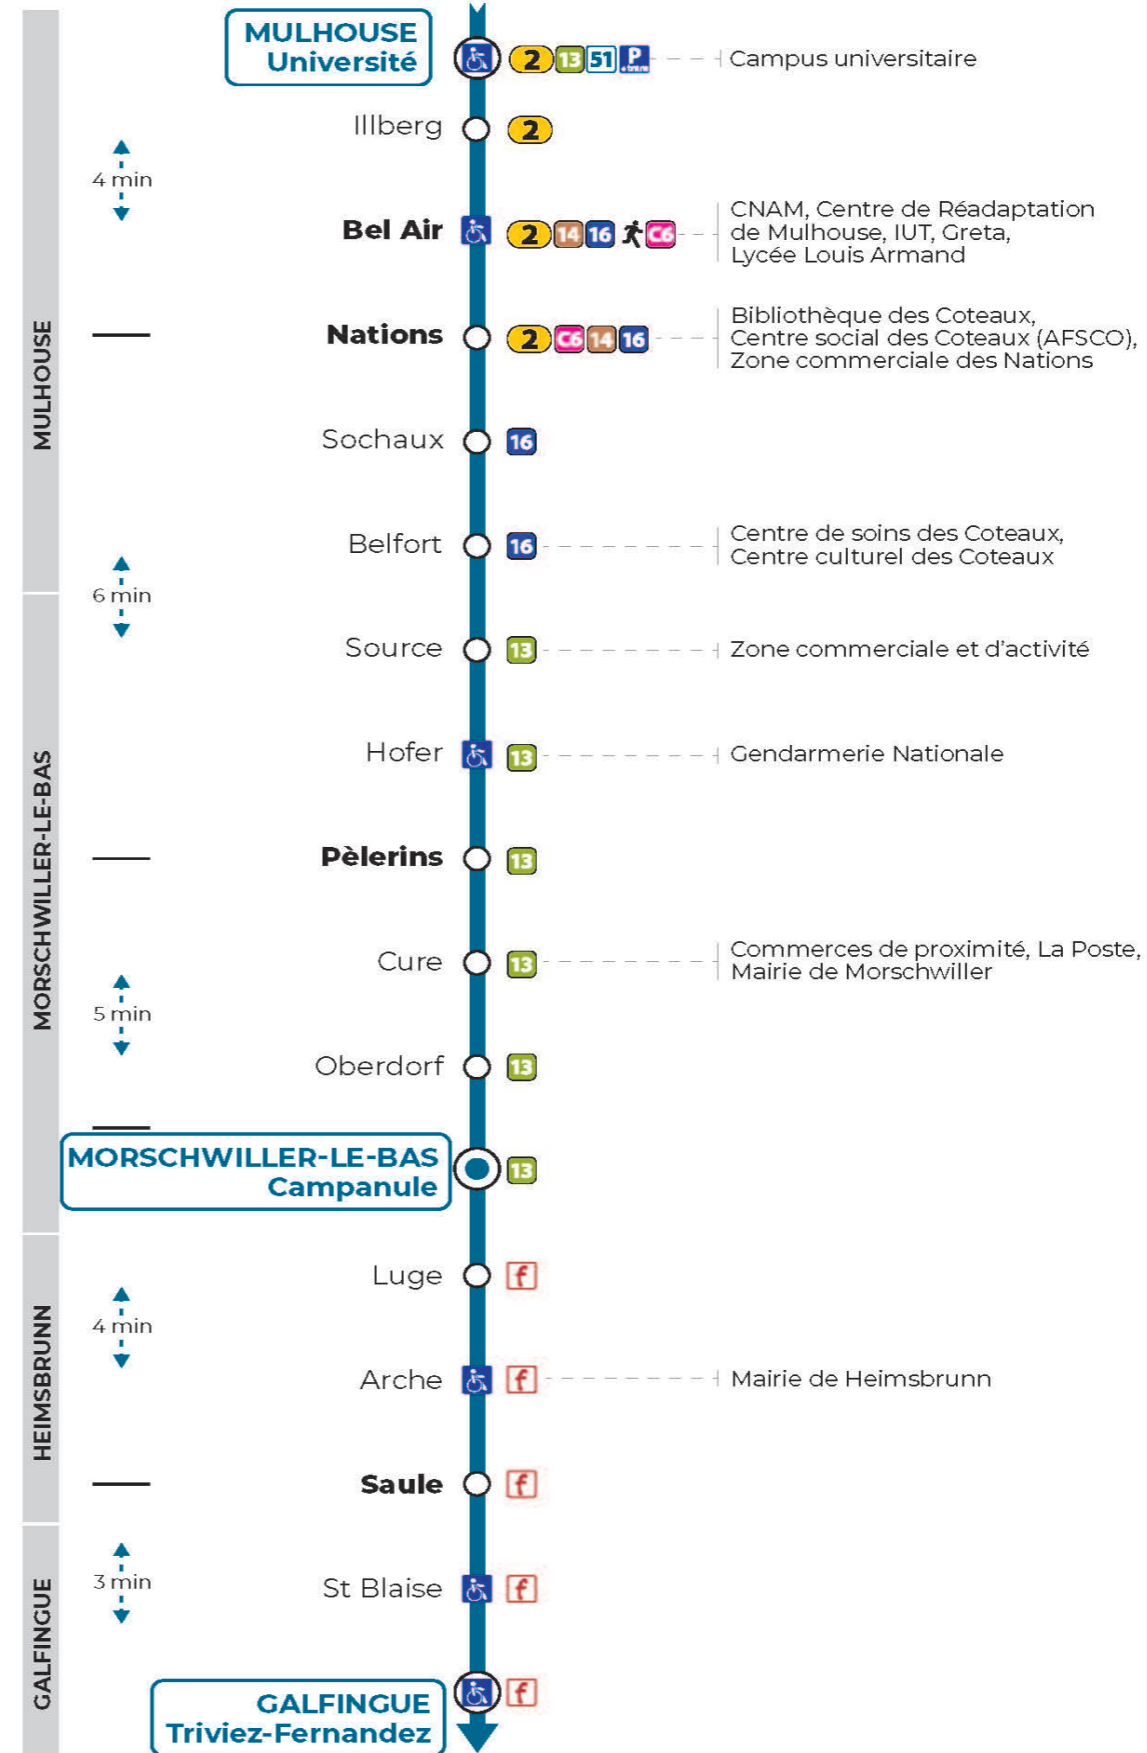

**52**

**arrêt HOFER**  
direction **CAMPANULE / TRIVIER FERNANDEZ**

**Valables du 4 septembre 2023 au 1er septembre 2024 inclus**

Gültig vom 4. September 2023 bis zum 1. September 2024  
Valid from September 4, 2023 to September 1, 2024

**Lundi à vendredi en période scolaire**

Montag bis Freitag während der Schulzeit  
Monday to Friday in school period

12h	13h	14h	15h	16h	17h	18h
21 <sup>a</sup> 35				41 <sup>b</sup>	31	21 41

a : Circule uniquement le mercredi. Terminus CAMPANULE  
b : Ne circule pas le mercredi

10h	11h	12h	13h	14h	15h	16h	17h	18h
36 <sup>t</sup>		36 <sup>t</sup>		36 <sup>t</sup>		36 <sup>t</sup>		36 <sup>t</sup>

t : Terminus CAMPANULE. Desserte effectuée en véhicule 8 personnes (non accessible aux usagers en fauteuil roulant).

**Le plus proche**  
**CYBERPHONE DES COTEAUX**  
31 rue Alphonse Kienzler  
Mulhouse

**Votre bus en direct**

Flashez ce QR-Code pour connaître le prochain passage en temps réel

SAE:788

Vers **Mortzwiller 68R061**