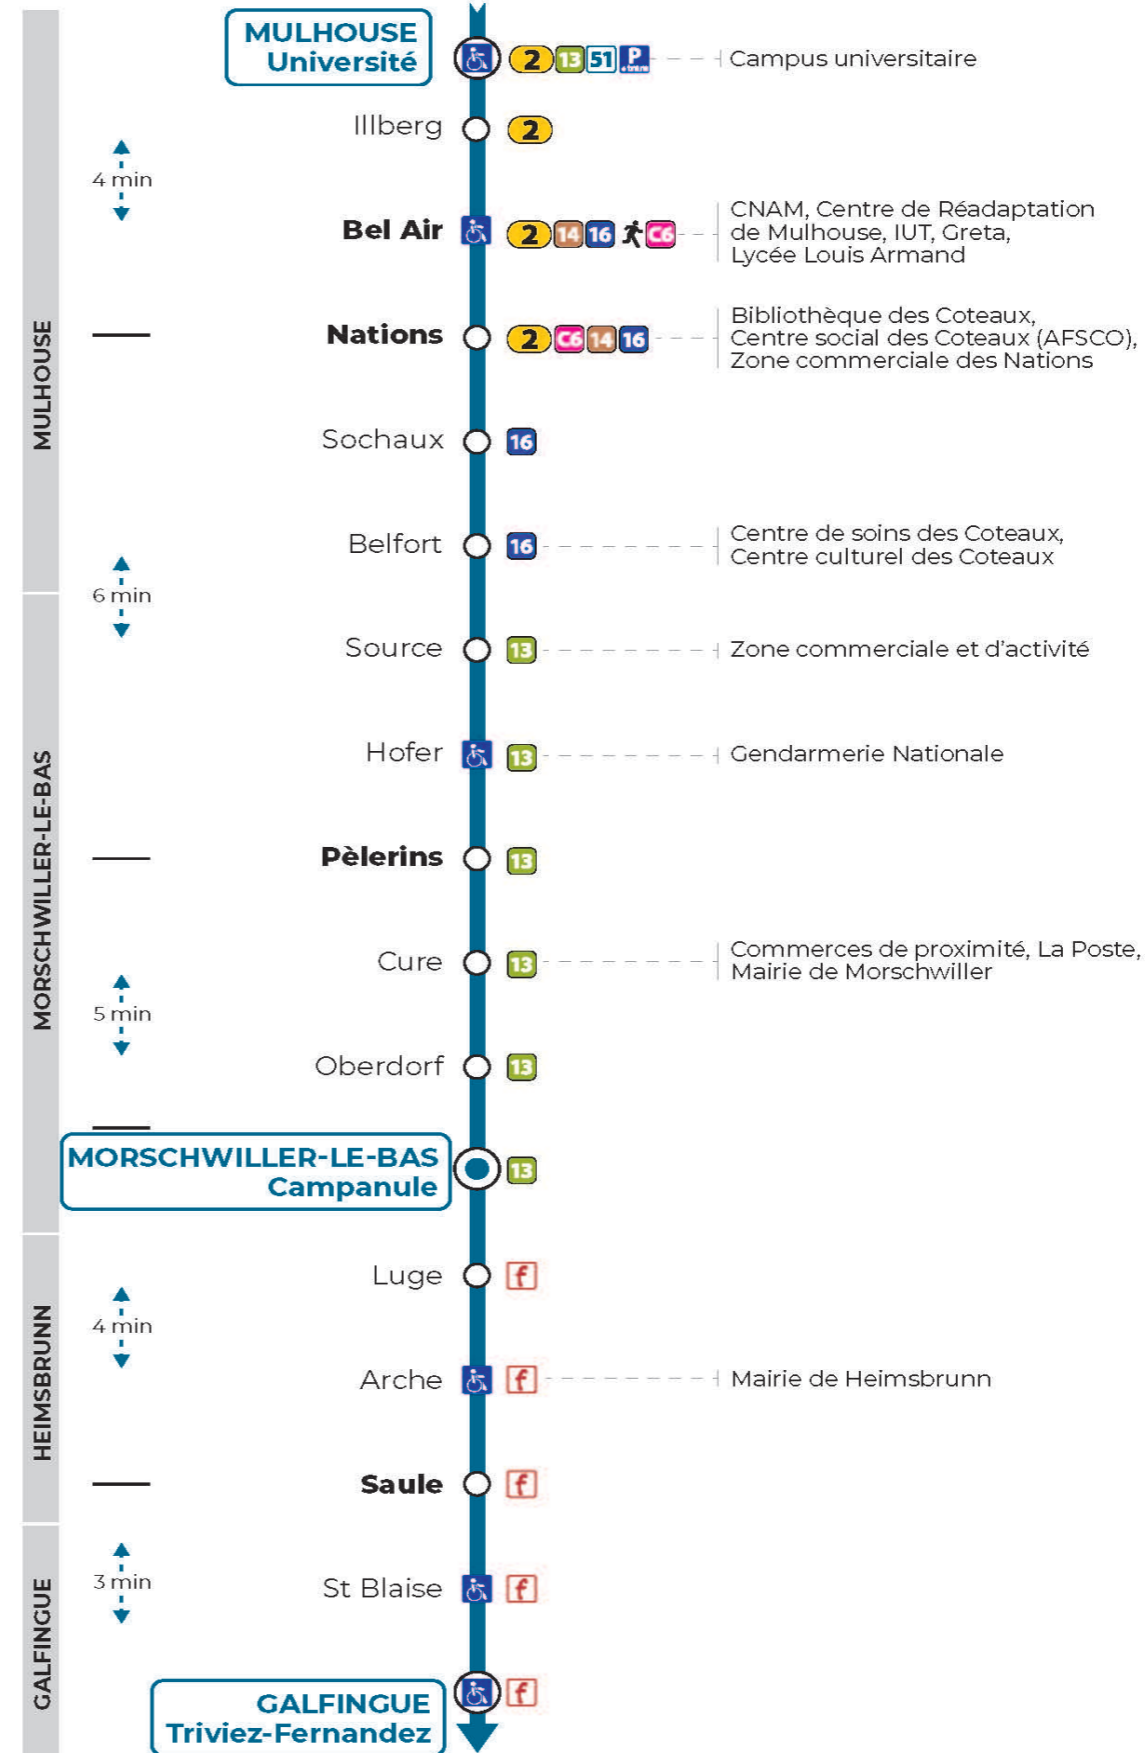

Valables du 4 septembre 2023 au 1er septembre 2024 inclus

Gültig vom 4. September 2023 bis zum 1. September 2024
Valid from September 4, 2023 to September 1, 2024

Lundi à vendredi en période scolaire

Montag bis Freitag während der Schulzeit
Monday to Friday in school period

12h	13h	14h	15h	16h	17h	18h
21 ^a 35				41 ^b	31	21 41

a : Circule uniquement le mercredi. Terminus CAMPANULE
b : Ne circule pas le mercredi

Lundi à vendredi en vacances scolaires

Montag bis Freitag während der Schulferien
Monday to Friday during school holidays

12h	13h	14h	15h	16h	17h	18h
35						41

Vacances scolaires

Schulferien / school holidays

du 22 Avr 2024 au 04 Mai 2024
du 10 Mai 2024 au 11 Mai 2024
du 06 Jul 2024 au 01 Sep 2024

Samedi

Samstag
Saturday

12h	13h	14h	15h	16h	17h	18h
35						41

Le plus proche
CYBERPHONE DES COTEAUX
31 rue Alphonse Kienzler
Mulhouse

Votre bus en direct

Flashez ce QR-Code pour connaître le prochain passage en temps réel

Vers **Mortzwiller 68R061**

Arrêt accessible
 Correspondance bus à proximité