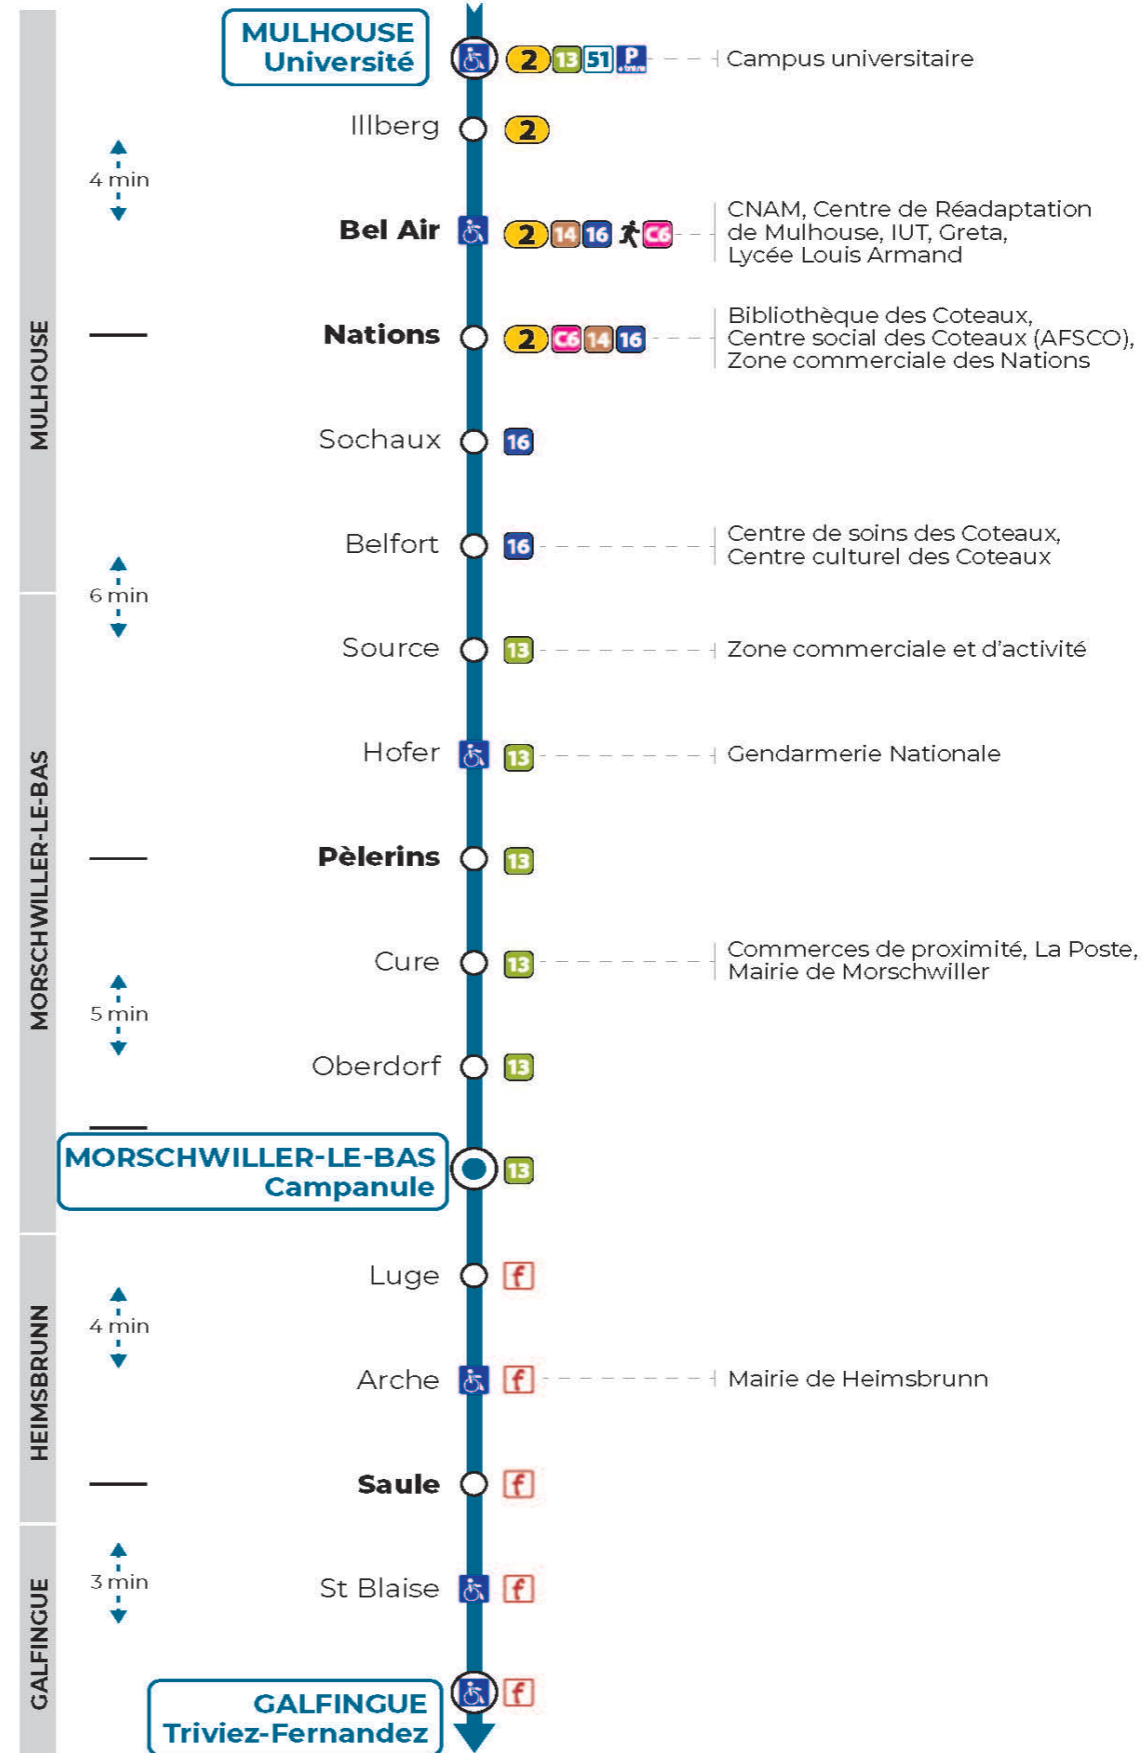

Valables du 4 septembre 2023 au 1er septembre 2024 inclus

Gültig vom 4. September 2023 bis zum 1. September 2024
Valid from September 4, 2023 to September 1, 2024

Lundi à vendredi en période scolaire

Montag bis Freitag während der Schulzeit
Monday to Friday in school period

12h	13h	14h	15h	16h	17h	18h
17 ^a				37 ^b	27	17
31						37

a : Circule uniquement le mercredi. Terminus CAMPANULE
b : Ne circule pas le mercredi

Lundi à vendredi en vacances scolaires

Montag bis Freitag während der Schulferien
Monday to Friday during school holidays

12h	13h	14h	15h	16h	17h	18h
31						37

Vacances scolaires

Schulferien / school holidays

du 10 Mai 2024 au 11 Mai 2024
du 06 Jul 2024 au 01 Sep 2024

Samedi

Samstag
Saturday

12h	13h	14h	15h	16h	17h	18h
31						37

Le plus proche
CYBERPHONE DES COTEAUX
31 rue Alphonse Kienzler
Mulhouse

Votre bus en direct

Flashez ce QR-Code pour connaître le prochain passage en temps réel

Vers **Mortzwiller 68R061**

Arrêt accessible
 Correspondance bus à proximité