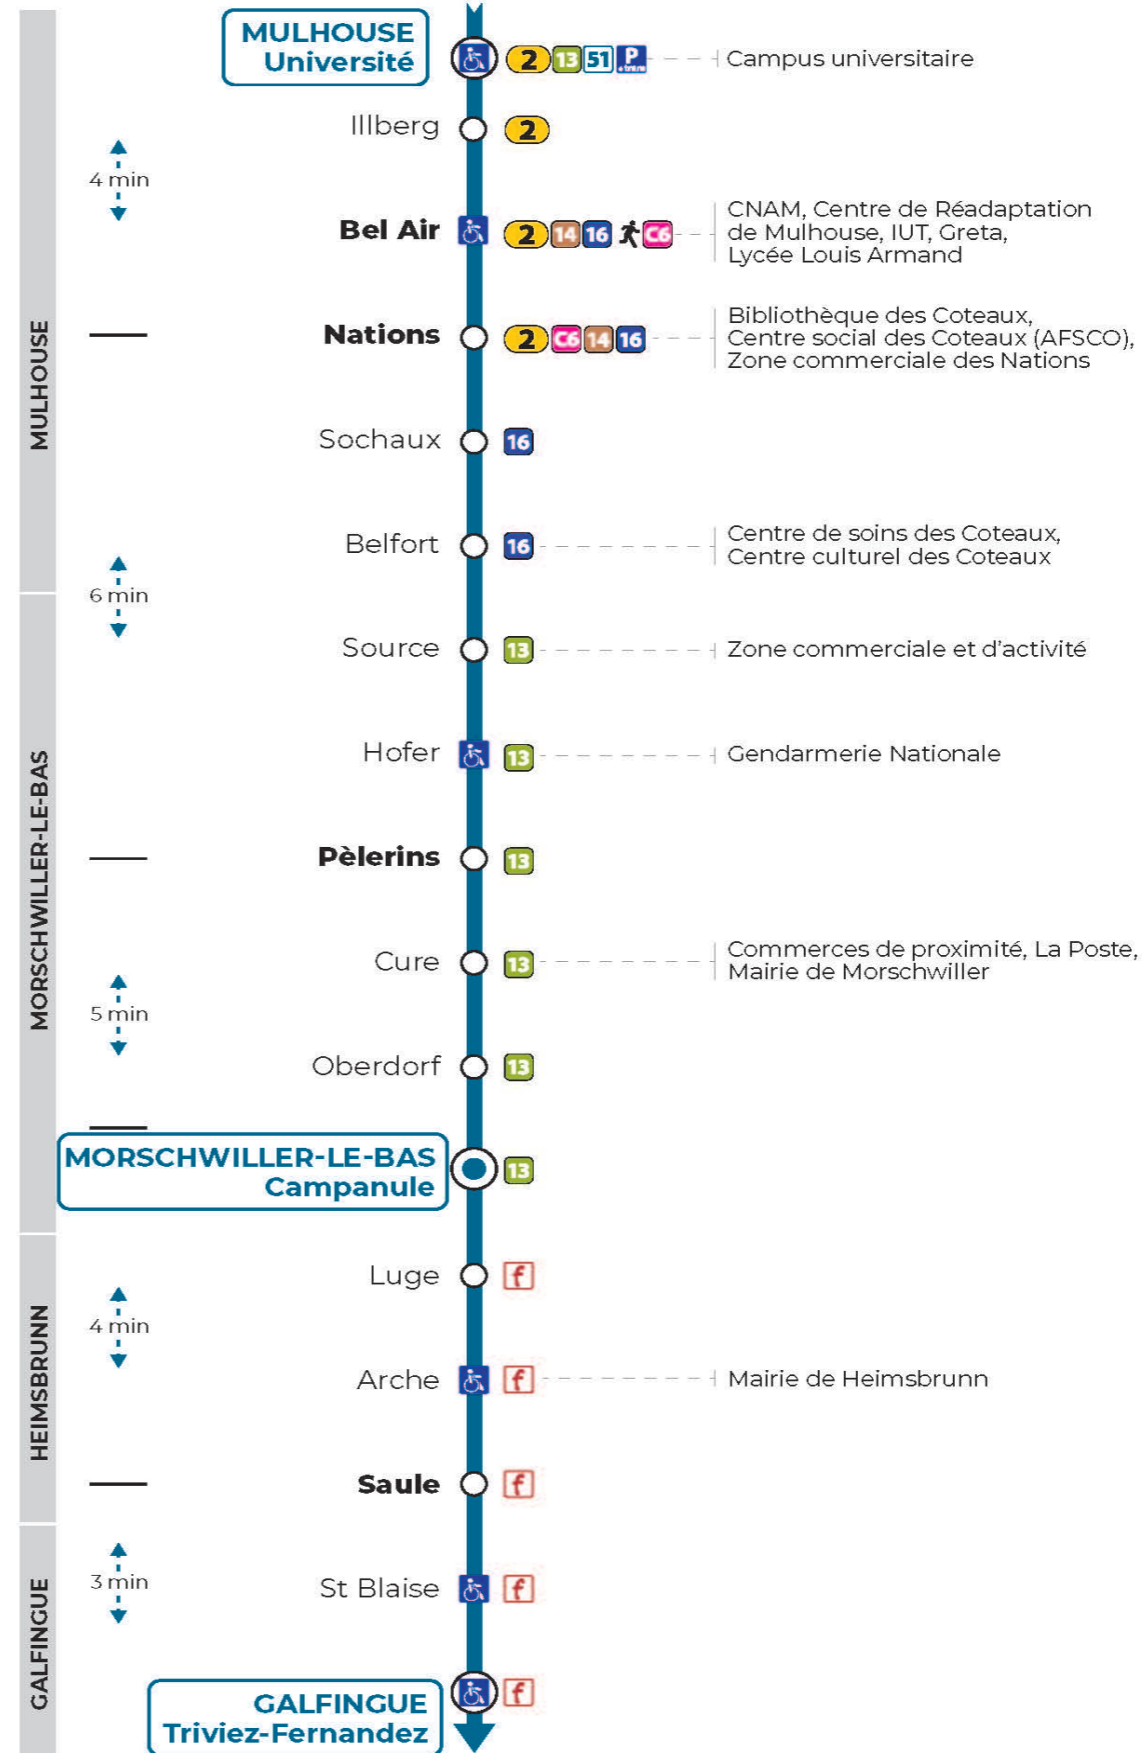

Valables du 4 septembre 2023 au 1er septembre 2024 inclus

Gültig vom 4. September 2023 bis zum 1. September 2024
Valid from September 4, 2023 to September 1, 2024

Lundi à vendredi en période scolaire

Montag bis Freitag während der Schulzeit
Monday to Friday in school period

12h	13h	14h	15h	16h	17h	18h
17 ^a				36 ^b	27	16
30						36

a : Circule uniquement le mercredi. Terminus CAMPANULE
b : Ne circule pas le mercredi

Lundi à vendredi en vacances scolaires

Montag bis Freitag während der Schulferien
Monday to Friday during school holidays

12h	13h	14h	15h	16h	17h	18h
30						36

Vacances scolaires

Schulferien / school holidays

du 10 Mai 2024 au 11 Mai 2024
du 06 Jul 2024 au 01 Sep 2024

Samedi

Samstag
Saturday

12h	13h	14h	15h	16h	17h	18h
30						36

Le plus proche
CYBERPHONE DES COTEAUX
31 rue Alphonse Kienzler
Mulhouse

Votre bus en direct

Flashez ce QR-Code pour connaître le prochain passage en temps réel

SAE:618

Arrêt accessible
Correspondance bus à proximité