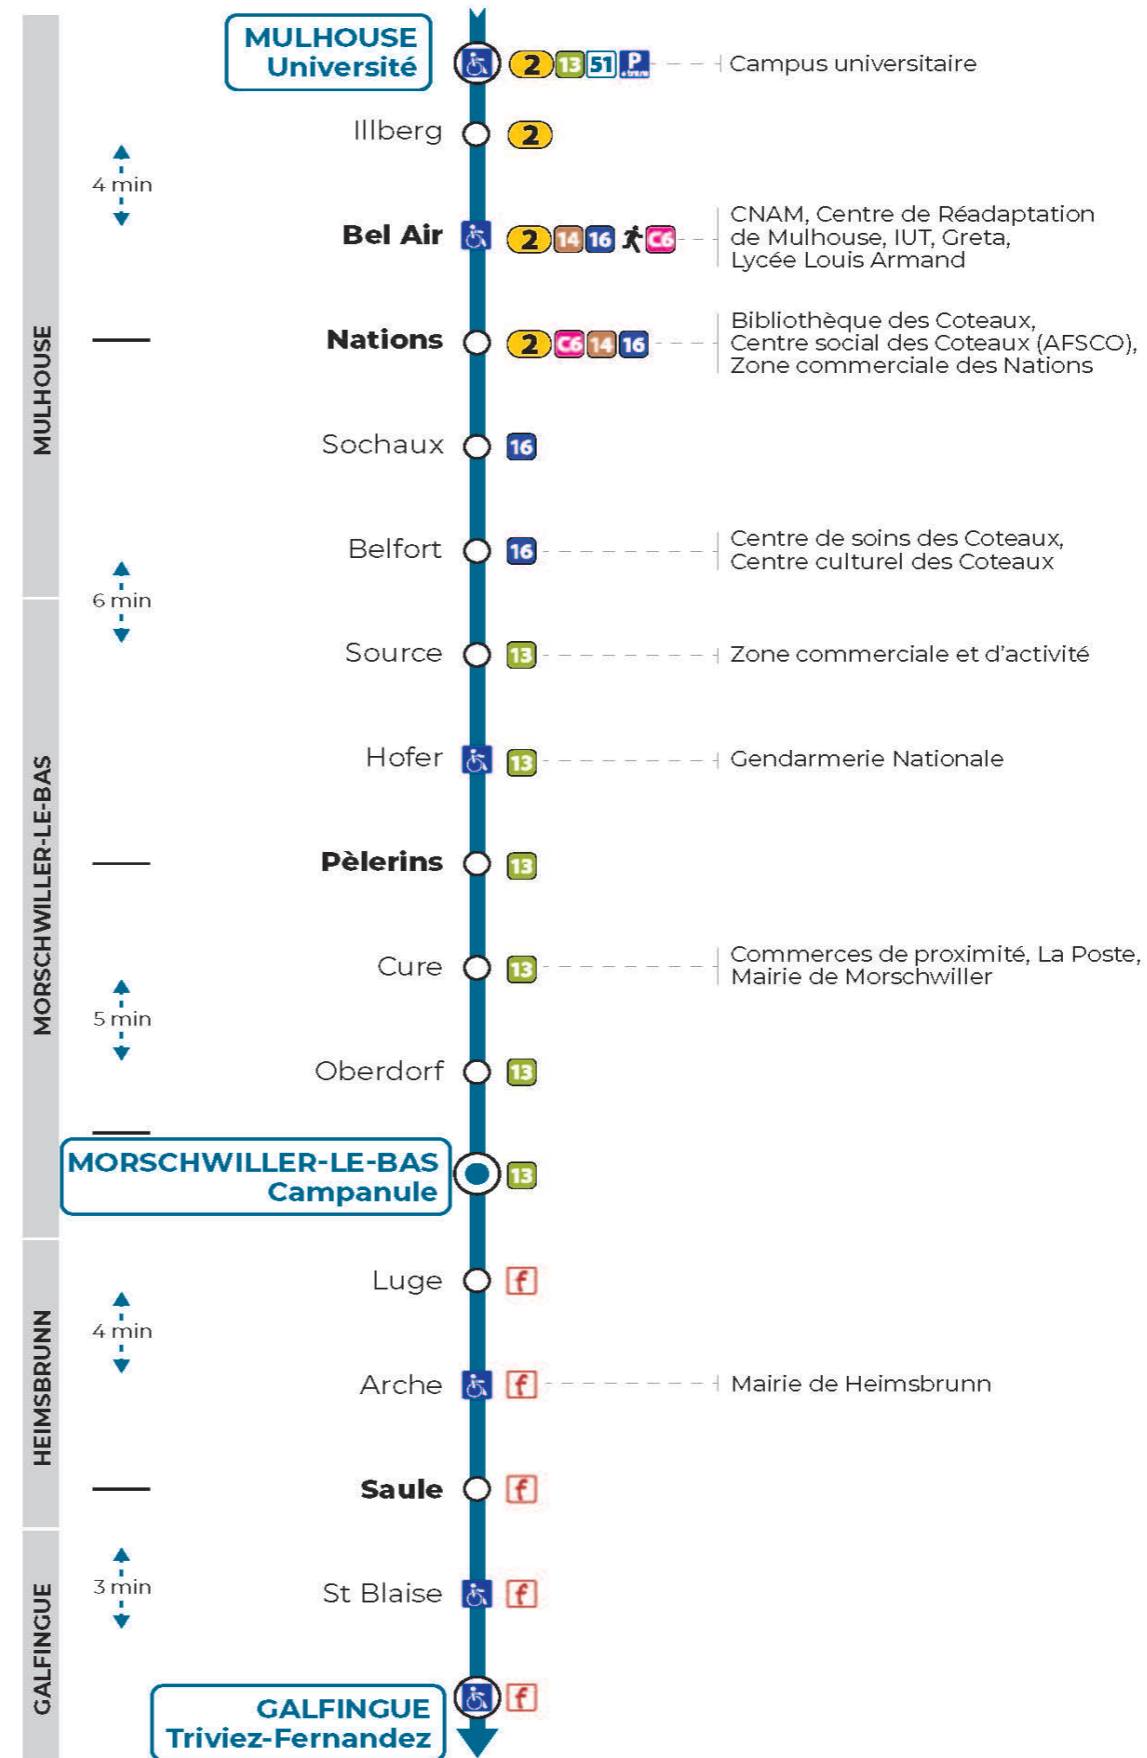

Valables du 4 septembre 2023 au 1er septembre 2024 inclus

Gültig vom 4. September 2023 bis zum 1. September 2024
Valid from September 4, 2023 to September 1, 2024

Lundi à vendredi en période scolaire

Montag bis Freitag während der Schulzeit
Monday to Friday in school period

12h	13h	14h	15h	16h	17h	18h
16 ^a 29				35 ^b	26	15 35

a : Circule uniquement le mercredi. Terminus CAMPANULE
b : Ne circule pas le mercredi

Lundi à vendredi en vacances scolaires

Montag bis Freitag während der Schulferien
Monday to Friday during school holidays

12h	13h	14h	15h	16h	17h	18h
29						35

Vacances scolaires

Schulferien / school holidays

du 22 Avr 2024 au 04 Mai 2024
du 10 Mai 2024 au 11 Mai 2024
du 06 Jul 2024 au 01 Sep 2024

Samedi

Samstag
Saturday

12h	13h	14h	15h	16h	17h	18h
29						35

Le plus proche
CYBERPHONE DES COTEAUX
31 rue Alphonse Kienzler
Mulhouse

Votre bus en direct

Flashez ce QR-Code pour connaître le prochain passage en temps réel

Vers **Mortzwiller 68R061**

Arrêt accessible
 Correspondance bus à proximité