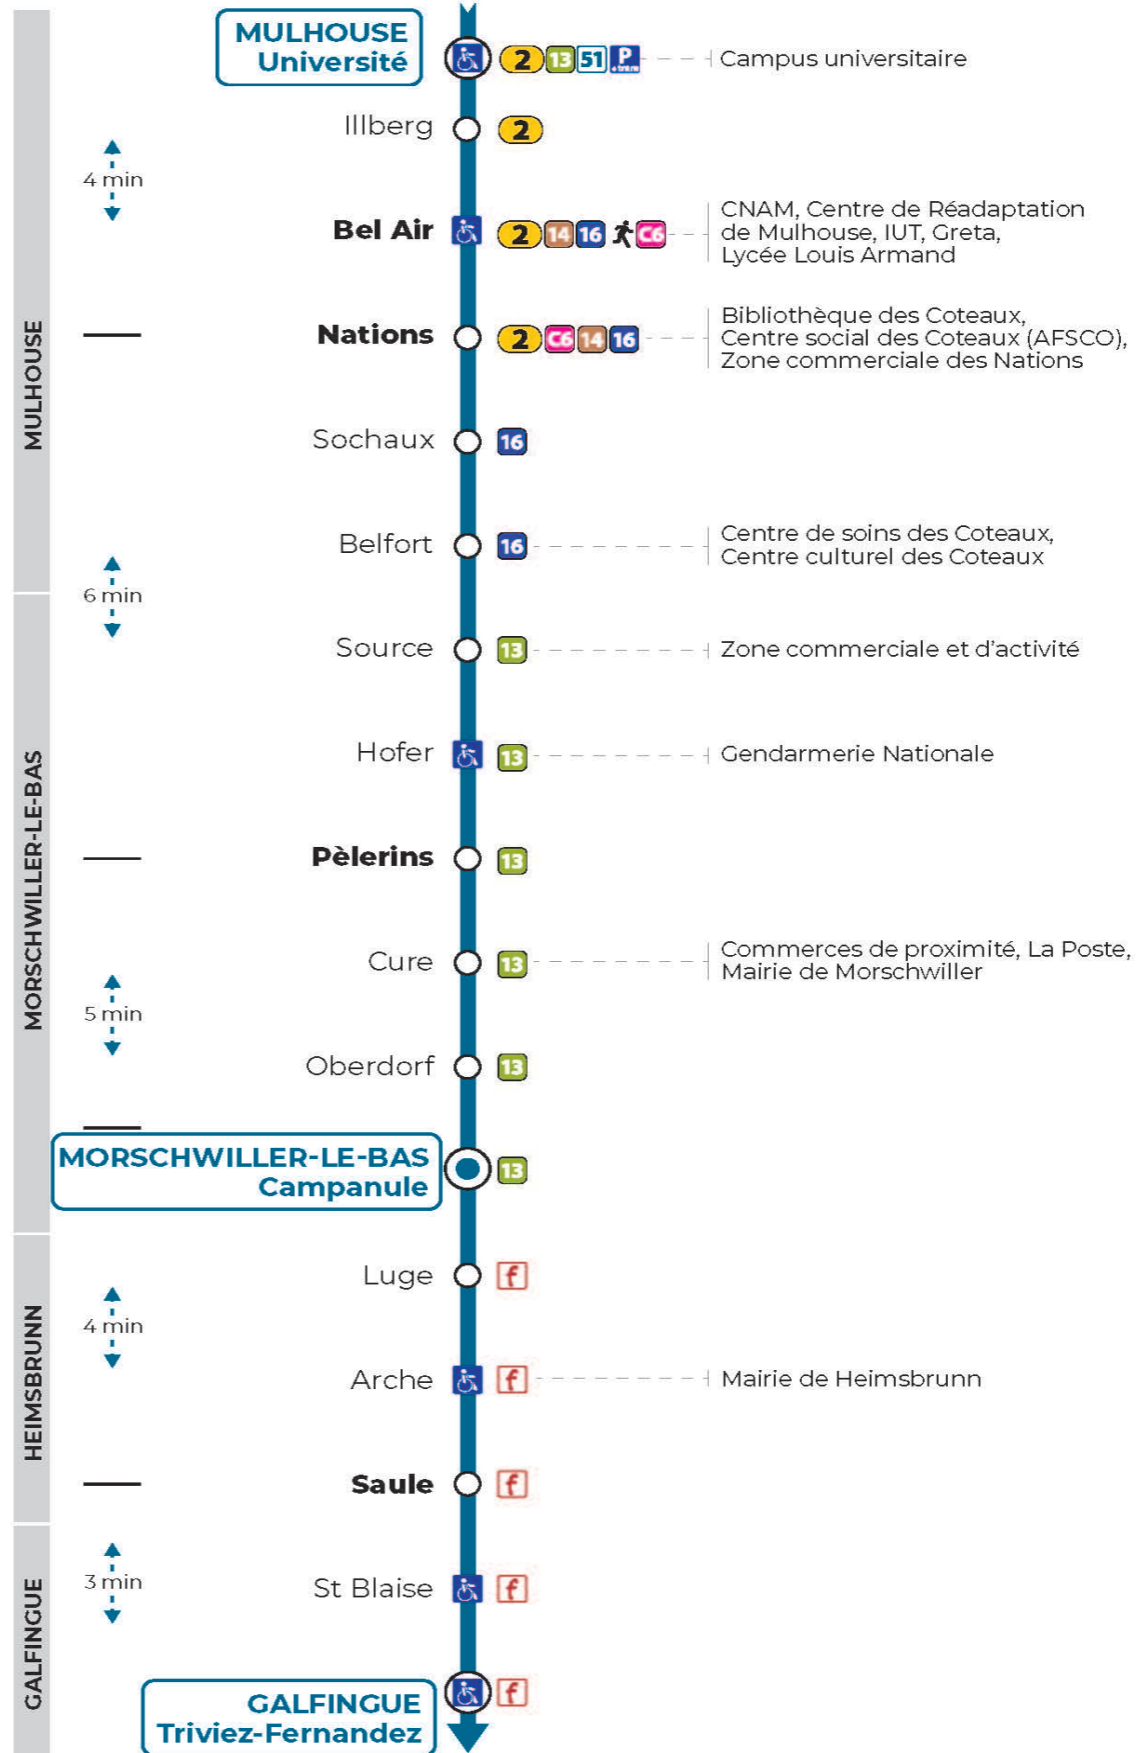

12h	13h	14h	15h	16h	17h	18h
14 ^a				33 ^b	24	13
27						33

a : Circule uniquement le mercredi. Terminus CAMPANULE
b : Ne circule pas le mercredi

Lundi à vendredi en vacances scolaires

Montag bis Freitag während der Schulferien
Monday to Friday during school holidays

12h	13h	14h	15h	16h	17h	18h
27						33

Vacances scolaires du 06 Jul 2024 au 01 Sep 2024

Schulferien / school holidays

Samedi

Samstag
Saturday

12h	13h	14h	15h	16h	17h	18h
27						33

Dimanche et jours fériés

Sonntag und Feiertage
Sunday and bank holidays

10h	11h	12h	13h	14h	15h	16h	17h	18h
29 ^t		29 ^t		29 ^t		29 ^t		29 ^t

t : Terminus CAMPANULE. Desserte effectuée en véhicule 8 personnes (non accessible aux usagers en fauteuil roulant).

Le plus proche
TABAC BURG
25 Bd des Nations
Mulhouse

Votre bus en direct

Flashez ce QR-Code pour connaître le prochain passage en temps réel

Arrêt accessible
Correspondance bus à proximité