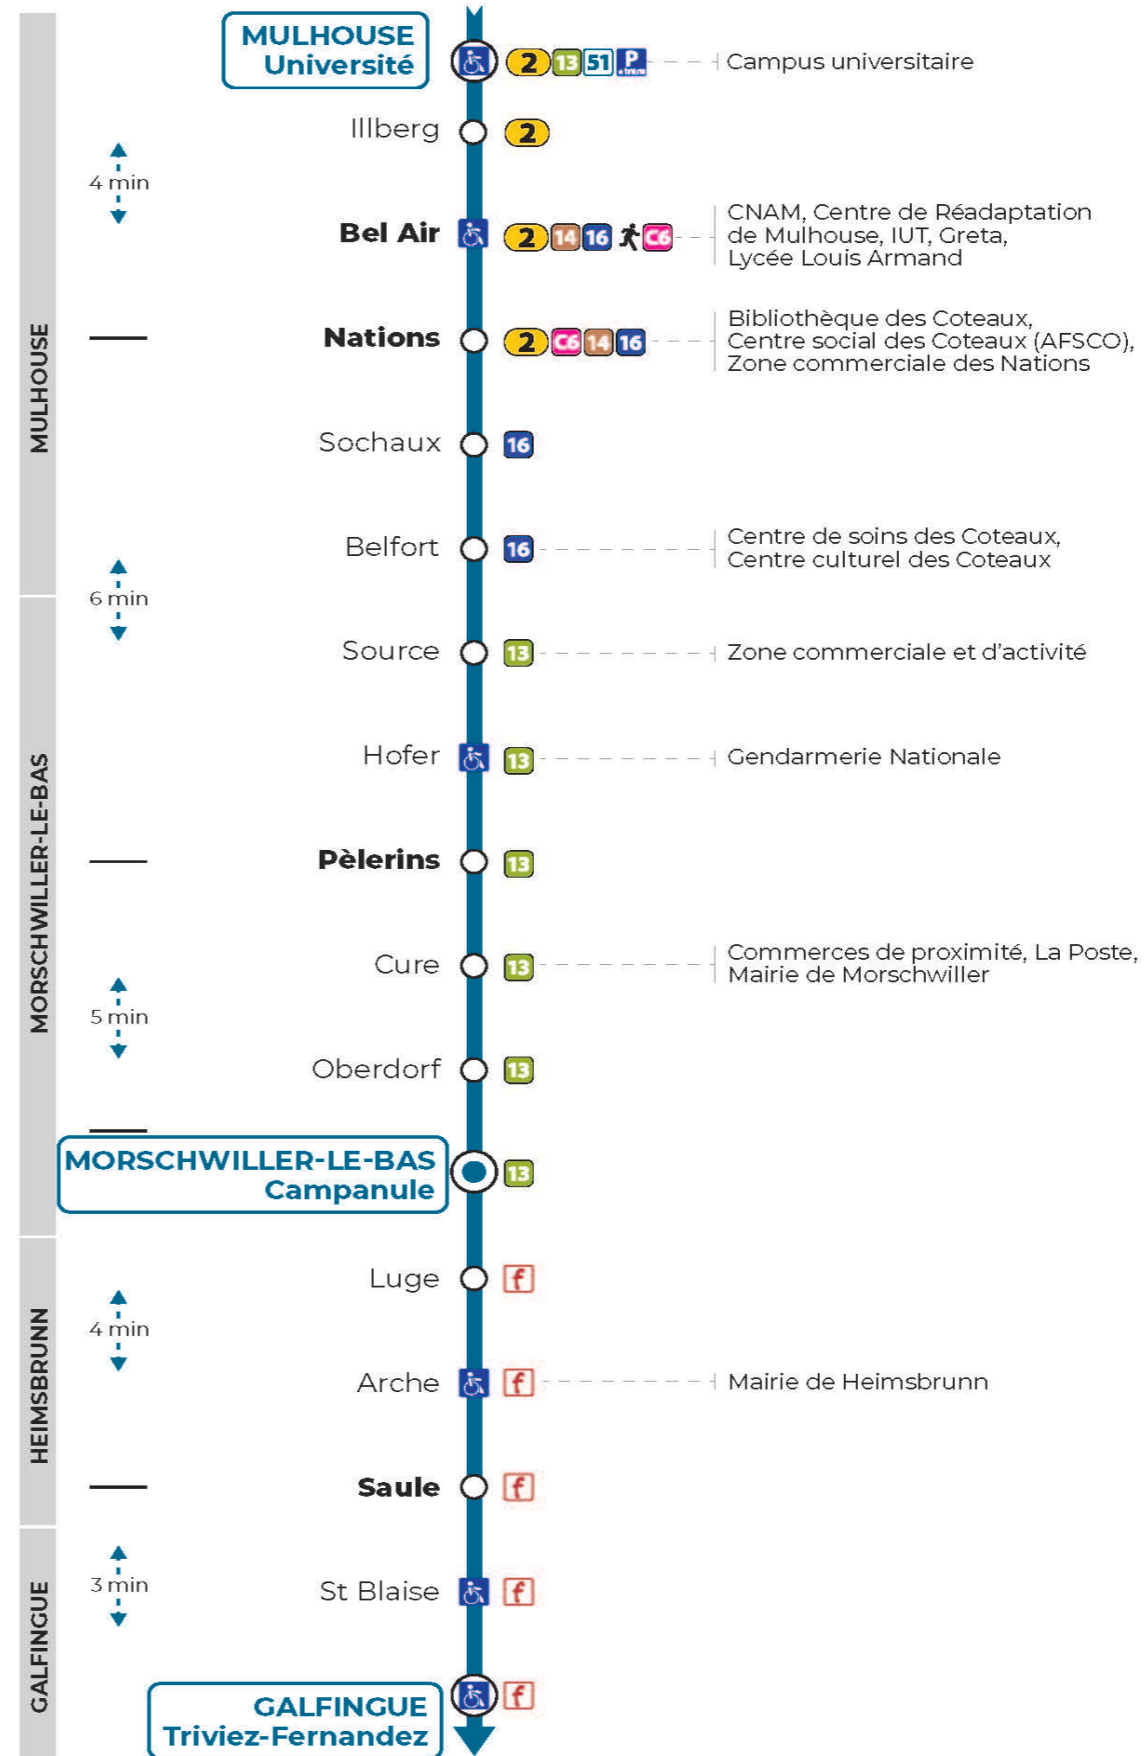

Montag bis Freitag während der Schulzeit  
Monday to Friday in school period

12h	13h	14h	15h	16h	17h	18h
11 <sup>a</sup>				31 <sup>b</sup>	21	11
25						31

a : Circule uniquement le mercredi. Terminus CAMPANULE  
b : Ne circule pas le mercredi

du 26 Fév 2024 au 09 Mar 2024  
du 22 Avr 2024 au 04 Mai 2024  
du 10 Mai 2024 au 11 Mai 2024  
du 06 Juil 2024 au 01 Sep 2024

**Samedi**

Samstag  
Saturday

12h	13h	14h	15h	16h	17h	18h
25						31

**Dimanche et jours fériés**

Sonntag und Feiertage  
Sunday and bank holidays

10h	11h	12h	13h	14h	15h	16h	17h	18h
26 <sup>t</sup>		26 <sup>t</sup>		26 <sup>t</sup>		26 <sup>t</sup>		26 <sup>t</sup>

t : Terminus CAMPANULE. Desserte effectuée en véhicule 8 personnes (non accessible aux usagers en fauteuil roulant).

**Le plus proche**

**CYBERPHONE DES COTEAUX**  
31 rue Alphonse Kienzler  
Mulhouse

**Votre bus en direct**

Flashez ce QR-Code pour connaître le prochain passage en temps réel

Vers **Mortzwiller 68R061**

Arrêt accessible  
 Correspondance bus à proximité