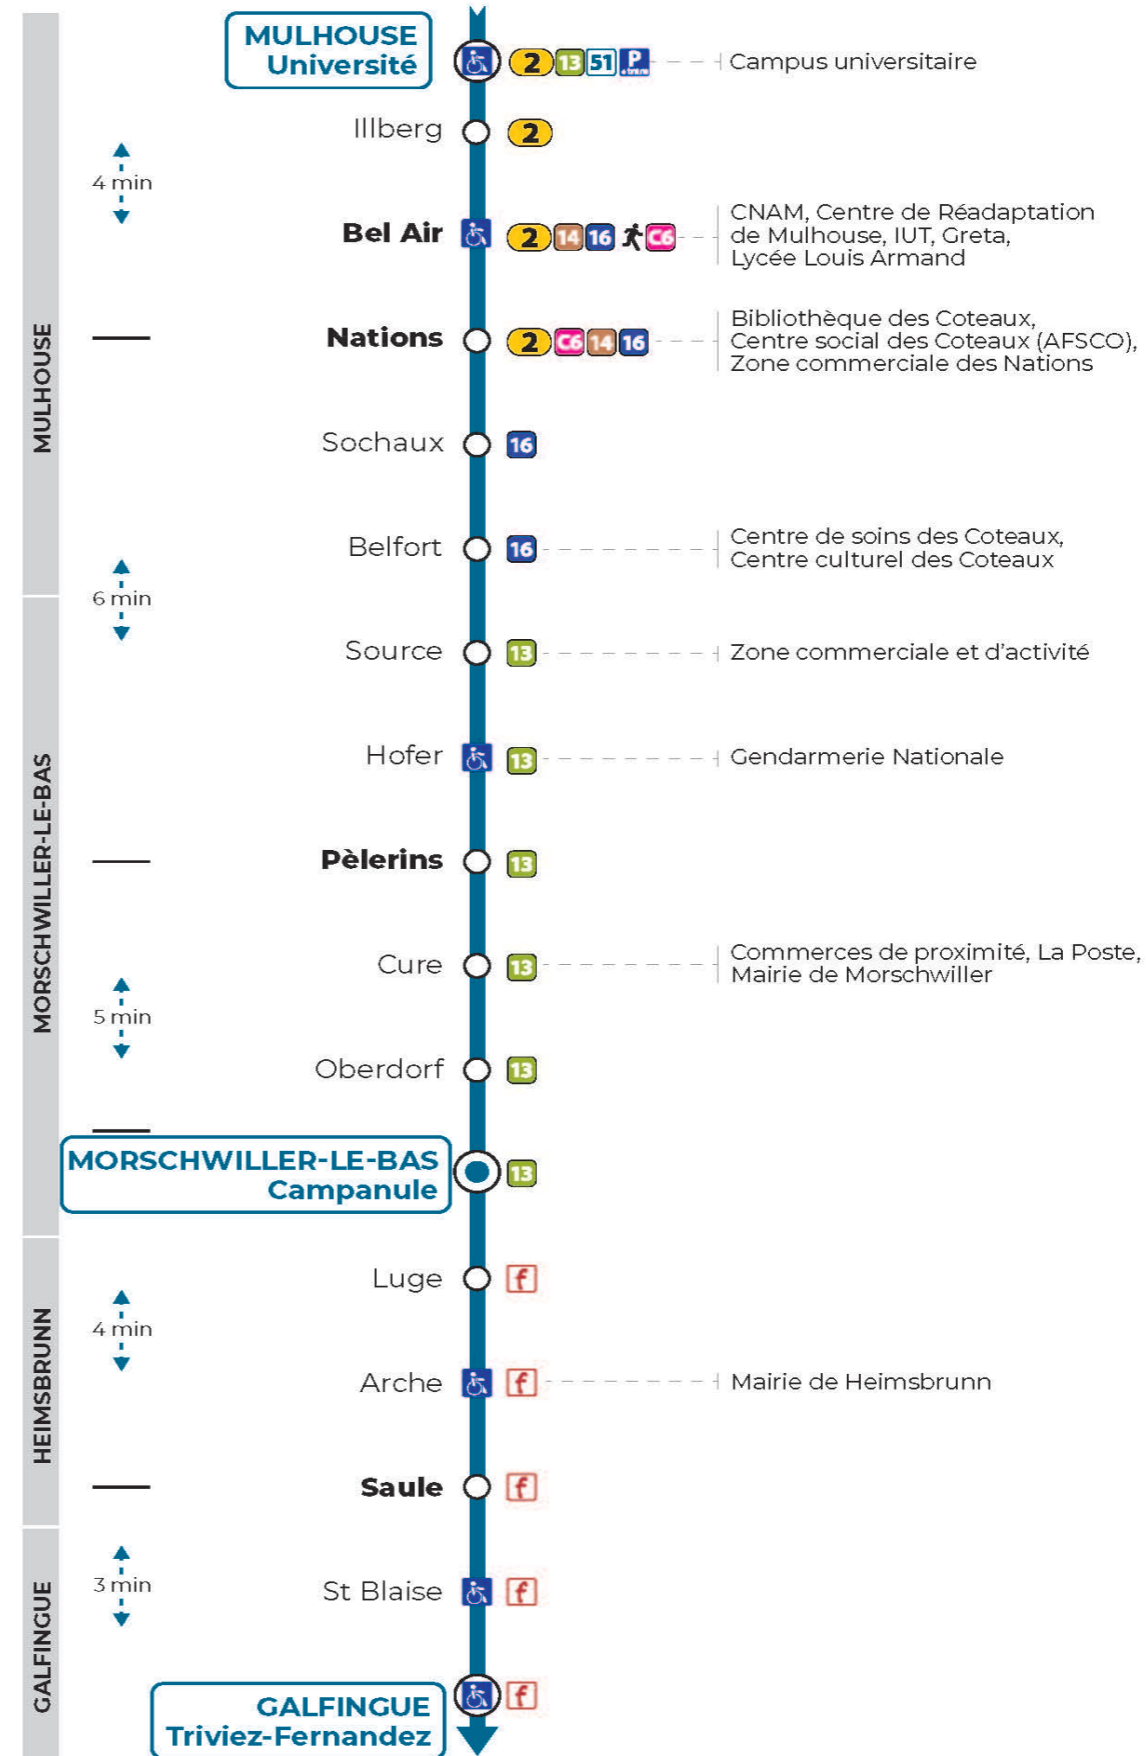

Valables du 4 septembre 2023 au 1er septembre 2024 inclus

Gültig vom 4. September 2023 bis zum 1. September 2024
Valid from September 4, 2023 to September 1, 2024

Lundi à vendredi en période scolaire

Montag bis Freitag während der Schulzeit
Monday to Friday in school period

12h	13h	14h	15h	16h	17h	18h
10 ^a 24				30 ^b	20	10 30

a : Circule uniquement le mercredi. Terminus CAMPANULE
b : Ne circule pas le mercredi

Lundi à vendredi en vacances scolaires

Montag bis Freitag während der Schulferien
Monday to Friday during school holidays

12h	13h	14h	15h	16h	17h	18h
24						30

Vacances scolaires

Schulferien / school holidays

du 27 Déc 2023 au 06 Jan 2024
du 26 Fév 2024 au 09 Mar 2024
du 22 Avr 2024 au 04 Mai 2024
du 10 Mai 2024 au 11 Mai 2024
du 06 Juil 2024 au 01 Sep 2024

Le plus proche
TABAC L'HELICO
2 rue de Dornach
Didenheim

Votre bus en direct

Flashez ce QR-Code pour connaître le prochain passage en temps réel

SAE:982

Vers **Mortzwiller 68R061**

 Arrêt accessible
 Correspondance bus à proximité