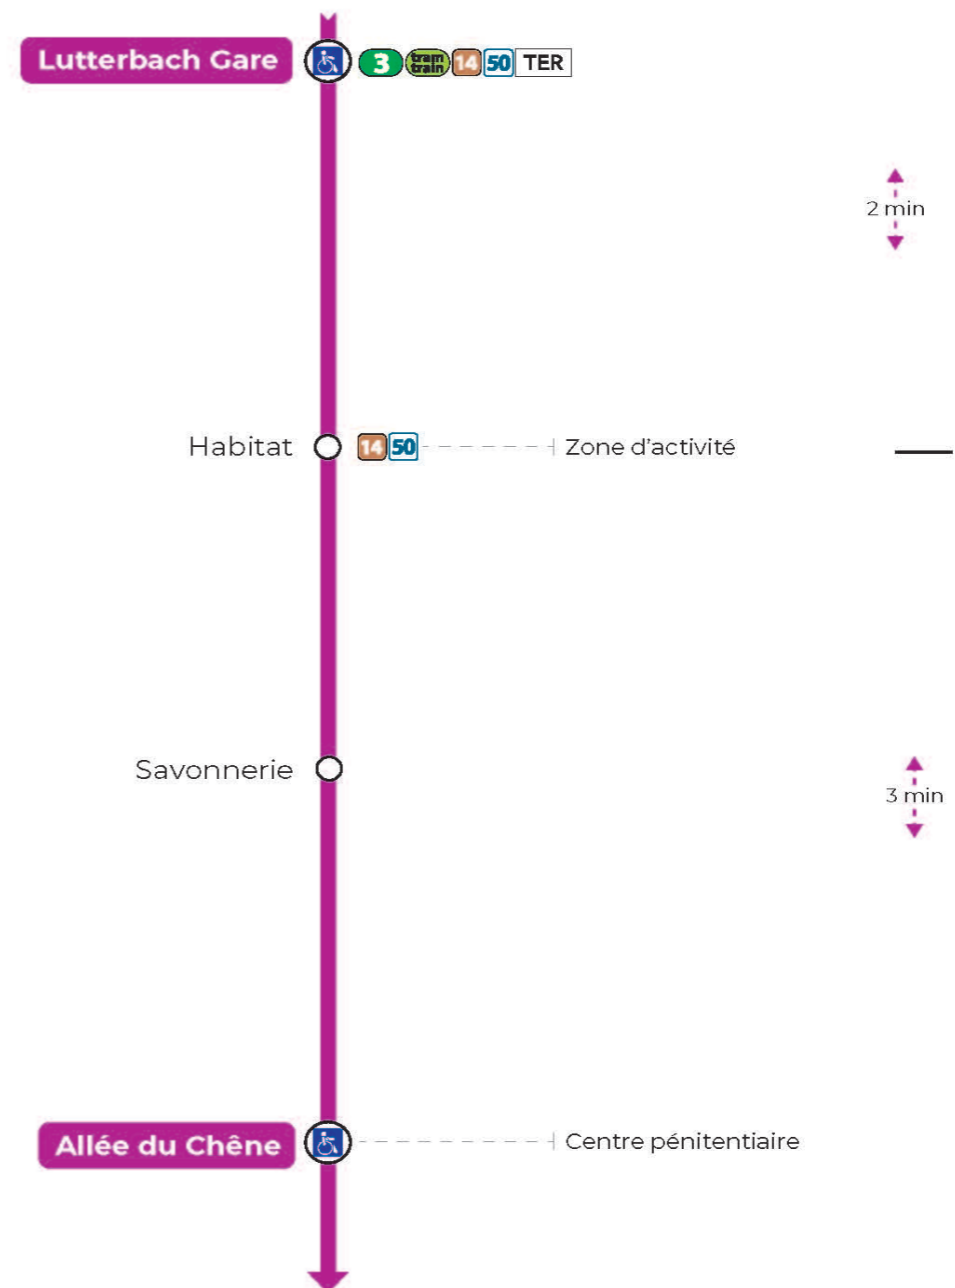

17**arrêt SAVONNERIE**
direction **ALLEE DU CHENE****Valables du 4 septembre 2023 au 28 juin 2024 inclus**Gültig vom 4. September 2023 bis zum 28. Juni 2024
Valid from September 4, 2023 to June 28, 2024**Lundi à vendredi**Montag bis Freitag
Monday to Friday

7h	8h	9h	10h	11h	12h	13h	14h	15h	16h	17h
33 ^a	03 ^a	18 ^a	03 ^a	03 ^a	03 ^a	03 ^a	18 ^a	18 ^a	03 ^a	03 ^a
48 ^a	18 ^a	48 ^a	18 ^a	33 ^a	18 ^a	33 ^a	48 ^a	48 ^a	33 ^a	18 ^a
	33 ^a		48 ^a		33 ^a	48 ^a				33 ^a
	48 ^a									

a : Ne circule pas le lundi

SamediSamstag
Saturday

7h	8h	9h	10h	11h	12h	13h	14h	15h	16h	17h
33	03	18	03	03	03	03	18	18	03	03
48	18	48	18	33	18	33	48	48	33	18
	33		48		33	48				33
	48									

LUTTERBACH

**Le plus proche****TABAC BETTY**
19 rue Aristide Briand
Lutterbach**Votre bus en direct**Flashez ce QR-Code pour
connaître le prochain
passage en temps réel Arrêt accessible
 Correspondance bus à proximité