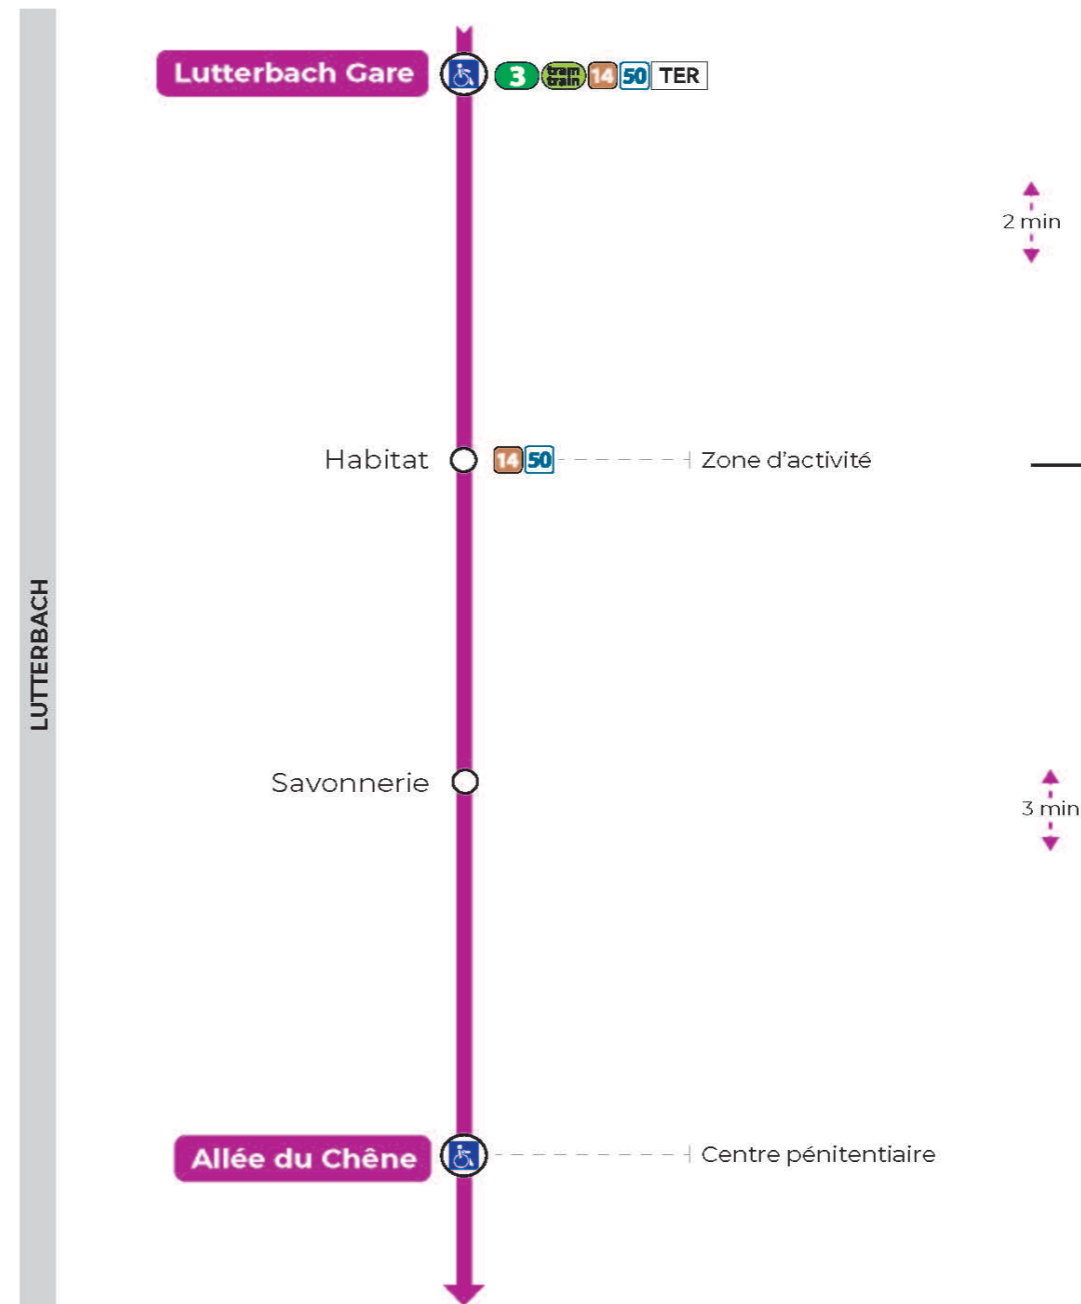

17 arrêt SAVONNERIE direction ALLEE DU CHENE

Valables du 4 septembre 2023 au 28 juin 2024 inclus

Gültig vom 4. September 2023 bis zum 28. Juni 2024
Valid from September 4, 2023 to June 28, 2024

Lundi à vendredi

Montag bis Freitag
Monday to Friday

7h	8h	9h	10h	11h	12h	13h	14h	15h	16h	17h
33 ^a	03 ^a	18 ^a	03 ^a	03 ^a	03 ^a	03 ^a	18 ^a	18 ^a	03 ^a	03 ^a
48 ^a	18 ^a	48 ^a	18 ^a	33 ^a	18 ^a	33 ^a	48 ^a	48 ^a	33 ^a	18 ^a
	33 ^a		48 ^a		33 ^a	48 ^a				33 ^a
	48 ^a									

a : Ne circule pas le lundi

Samedi

Samstag
Saturday

7h	8h	9h	10h	11h	12h	13h	14h	15h	16h	17h
33	03	18	03	03	03	03	18	18	03	03
48	18	48	18	33	18	33	48	48	33	18
	33		48		33	48				33
	48									

Le plus proche
 **Point de vente Soléa**
TABAC BETTY
 19 rue Aristide Briand
 Lutterbach

Votre bus en direct
 Flashez ce QR-Code pour
 connaître le prochain
 passage en temps réel

 Arrêt accessible
 Correspondance bus à proximité