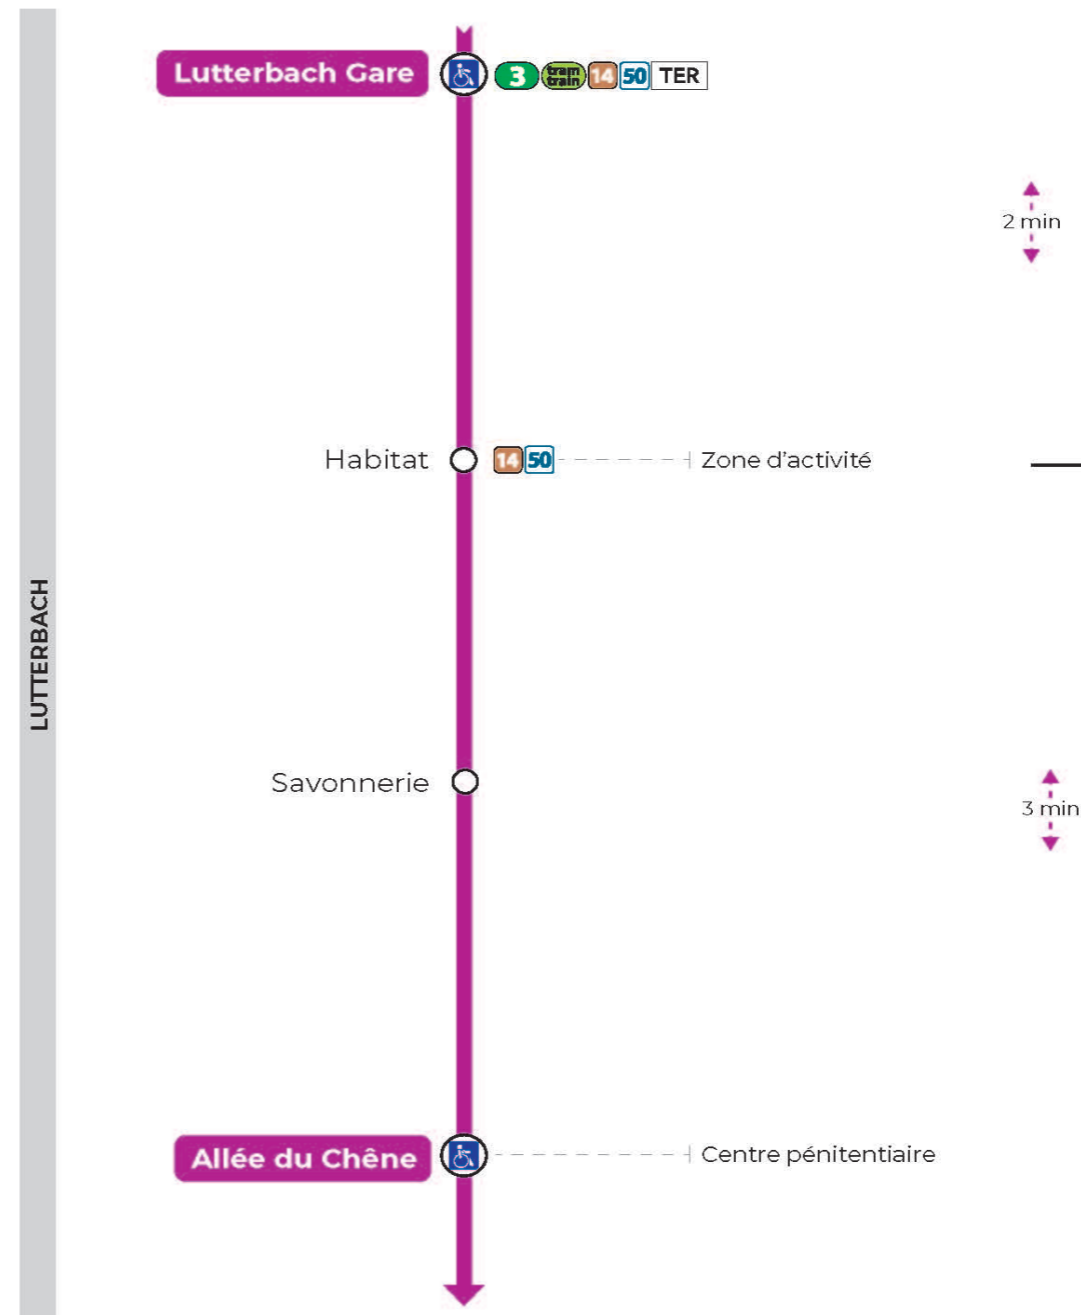

17 arrêt HABITAT direction ALLEE DU CHENE

Valables du 4 septembre 2023 au 28 juin 2024 inclus

Gültig vom 4. September 2023 bis zum 28. Juni 2024
Valid from September 4, 2023 to June 28, 2024

Lundi à vendredi

Montag bis Freitag
Monday to Friday

7h	8h	9h	10h	11h	12h	13h	14h	15h	16h	17h
32 ^a	02 ^a	17 ^a	02 ^a	02 ^a	02 ^a	02 ^a	17 ^a	17 ^a	02 ^a	02 ^a
47 ^a	17 ^a	47 ^a	17 ^a	32 ^a	17 ^a	32 ^a	47 ^a	47 ^a	32 ^a	17 ^a
	32 ^a		47 ^a		32 ^a	47 ^a				32 ^a
	47 ^a									

a : Ne circule pas le lundi

Samedi

Samstag
Saturday

7h	8h	9h	10h	11h	12h	13h	14h	15h	16h	17h
32	02	17	02	02	02	02	17	17	02	02
47	17	47	17	32	17	32	47	47	32	17
	32		47		32	47				32
	47									

Le plus proche
TABAC BETTY
19 rue Aristide Briand
Lutterbach

Votre bus en direct

Flashez ce QR-Code pour connaître le prochain passage en temps réel

 Arrêt accessible
 Correspondance bus à proximité