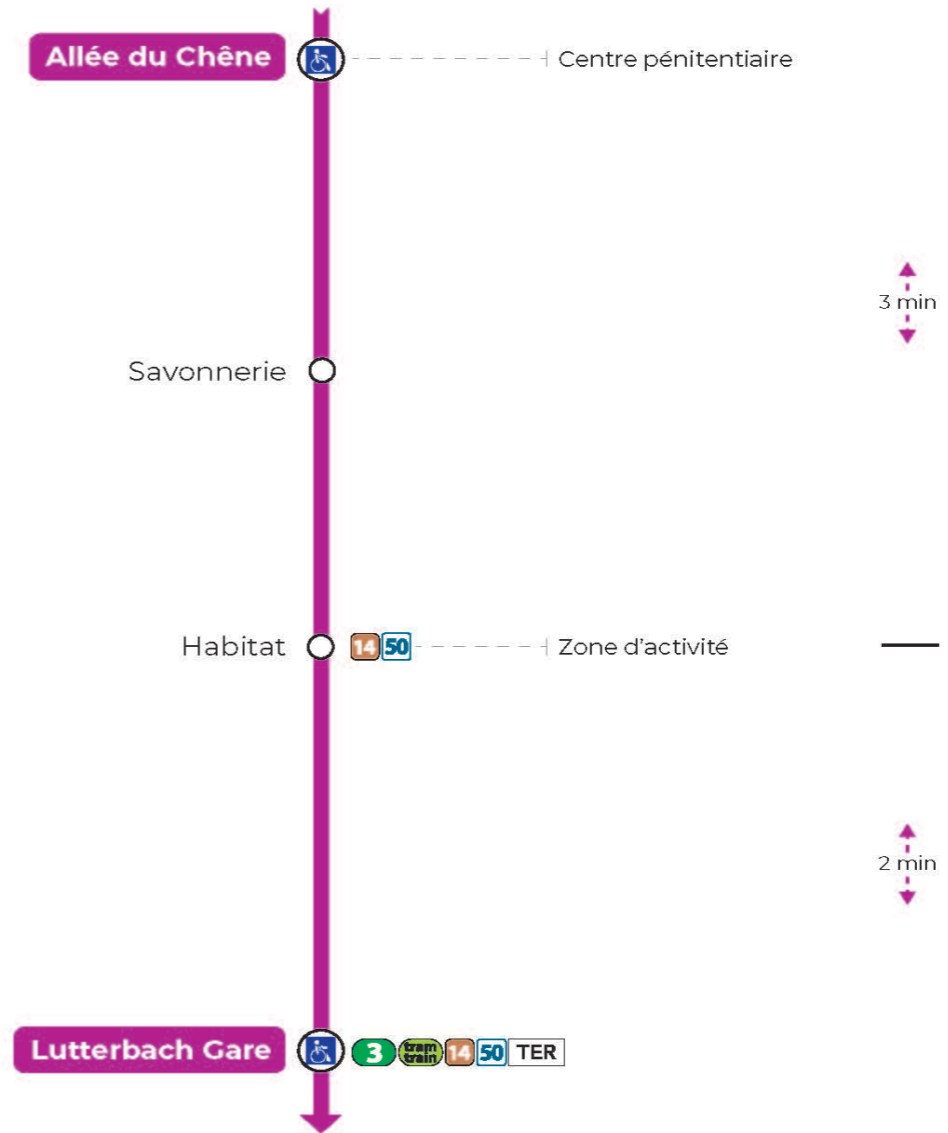

**17****arrêt HABITAT**  
direction **LUTTERBACH GARE****Valables du 4 septembre 2023 au 28 juin 2024 inclus**Gültig vom 4. September 2023 bis zum 28. Juni 2024  
Valid from September 4, 2023 to June 28, 2024**Lundi à vendredi**Montag bis Freitag  
Monday to Friday

7h	8h	9h	10h	11h	12h	13h	14h	15h	16h	17h
43 <sup>a</sup>	13 <sup>a</sup>	13 <sup>a</sup>	13 <sup>a</sup>	28 <sup>a</sup>	13 <sup>a</sup>	28 <sup>a</sup>	13 <sup>a</sup>	13 <sup>a</sup>	28 <sup>a</sup>	13 <sup>a</sup>
58 <sup>a</sup>	28 <sup>a</sup>	43 <sup>a</sup>	43 <sup>a</sup>	58 <sup>a</sup>	28 <sup>a</sup>	43 <sup>a</sup>	43 <sup>a</sup>	43 <sup>a</sup>	58 <sup>a</sup>	28 <sup>a</sup>
	43 <sup>a</sup>	58 <sup>a</sup>	58 <sup>a</sup>		58 <sup>a</sup>			58 <sup>a</sup>		58 <sup>a</sup>

a : Ne circule pas le lundi

**Samedi**Samstag  
Saturday

7h	8h	9h	10h	11h	12h	13h	14h	15h	16h	17h
43	13	13	13	28	13	28	13	13	28	13
58	28	43	43	58	28	43	43	43	58	28
	43	58	58		58			58		58

LUTTERBACH

**Le plus proche**  
**TABAC BETTY**  
19 rue Aristide Briand  
Lutterbach

**Votre bus en direct**

Flashez ce QR-Code pour connaître le prochain passage en temps réel

 Arrêt accessible  
 Correspondance bus à proximité

(DCM - Septembre 2022)