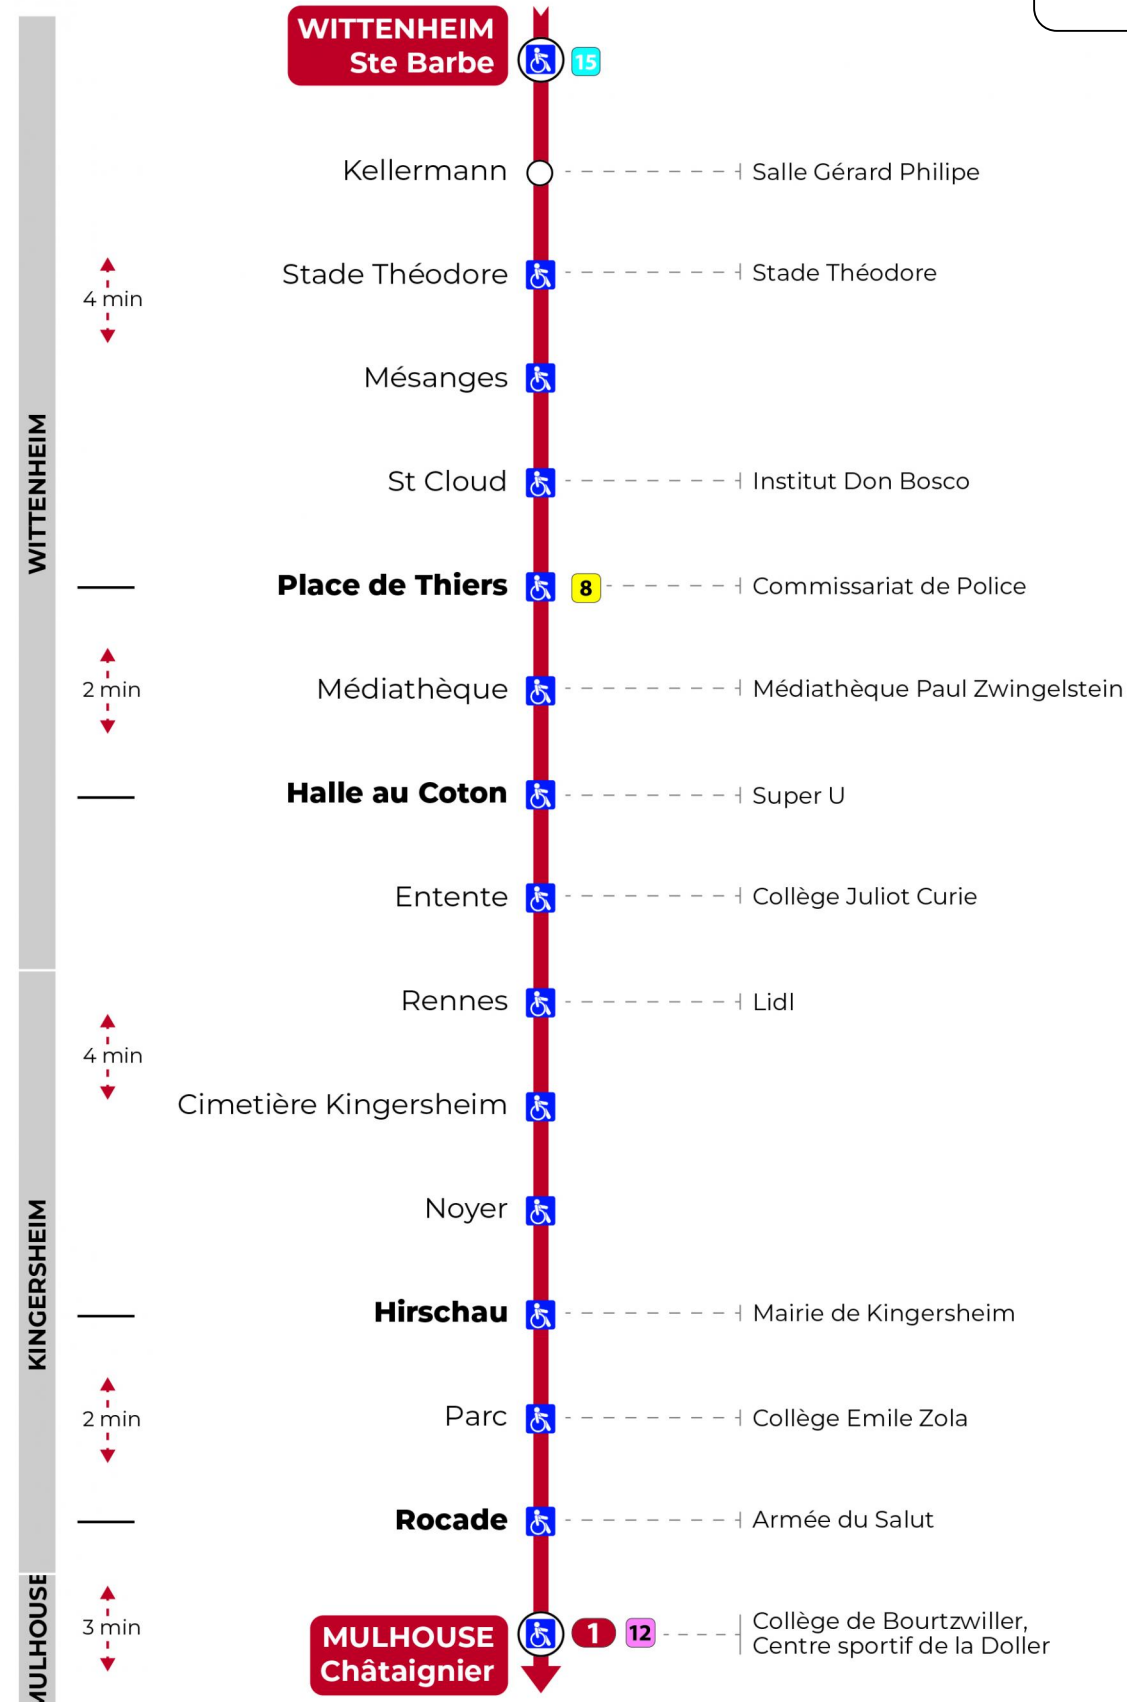

Vacances scolaires

Schulferien / school holidays

du 27 Déc 2023 au 06 Jan 2024
du 26 Fév 2024 au 09 Mar 2024
du 22 Avr 2024 au 04 Mai 2024
du 10 Mai 2024 au 11 Mai 2024

Dimanche et jours fériés

Sonntag und Feiertage
Sunday and bank holidays

Arrêt accessible

Le plus proche
TABAC LE JACKPOT
63 rue du Dahlia
Kingersheim

Votre bus en direct

Flashez ce QR-Code pour connaître le prochain passage en temps réel