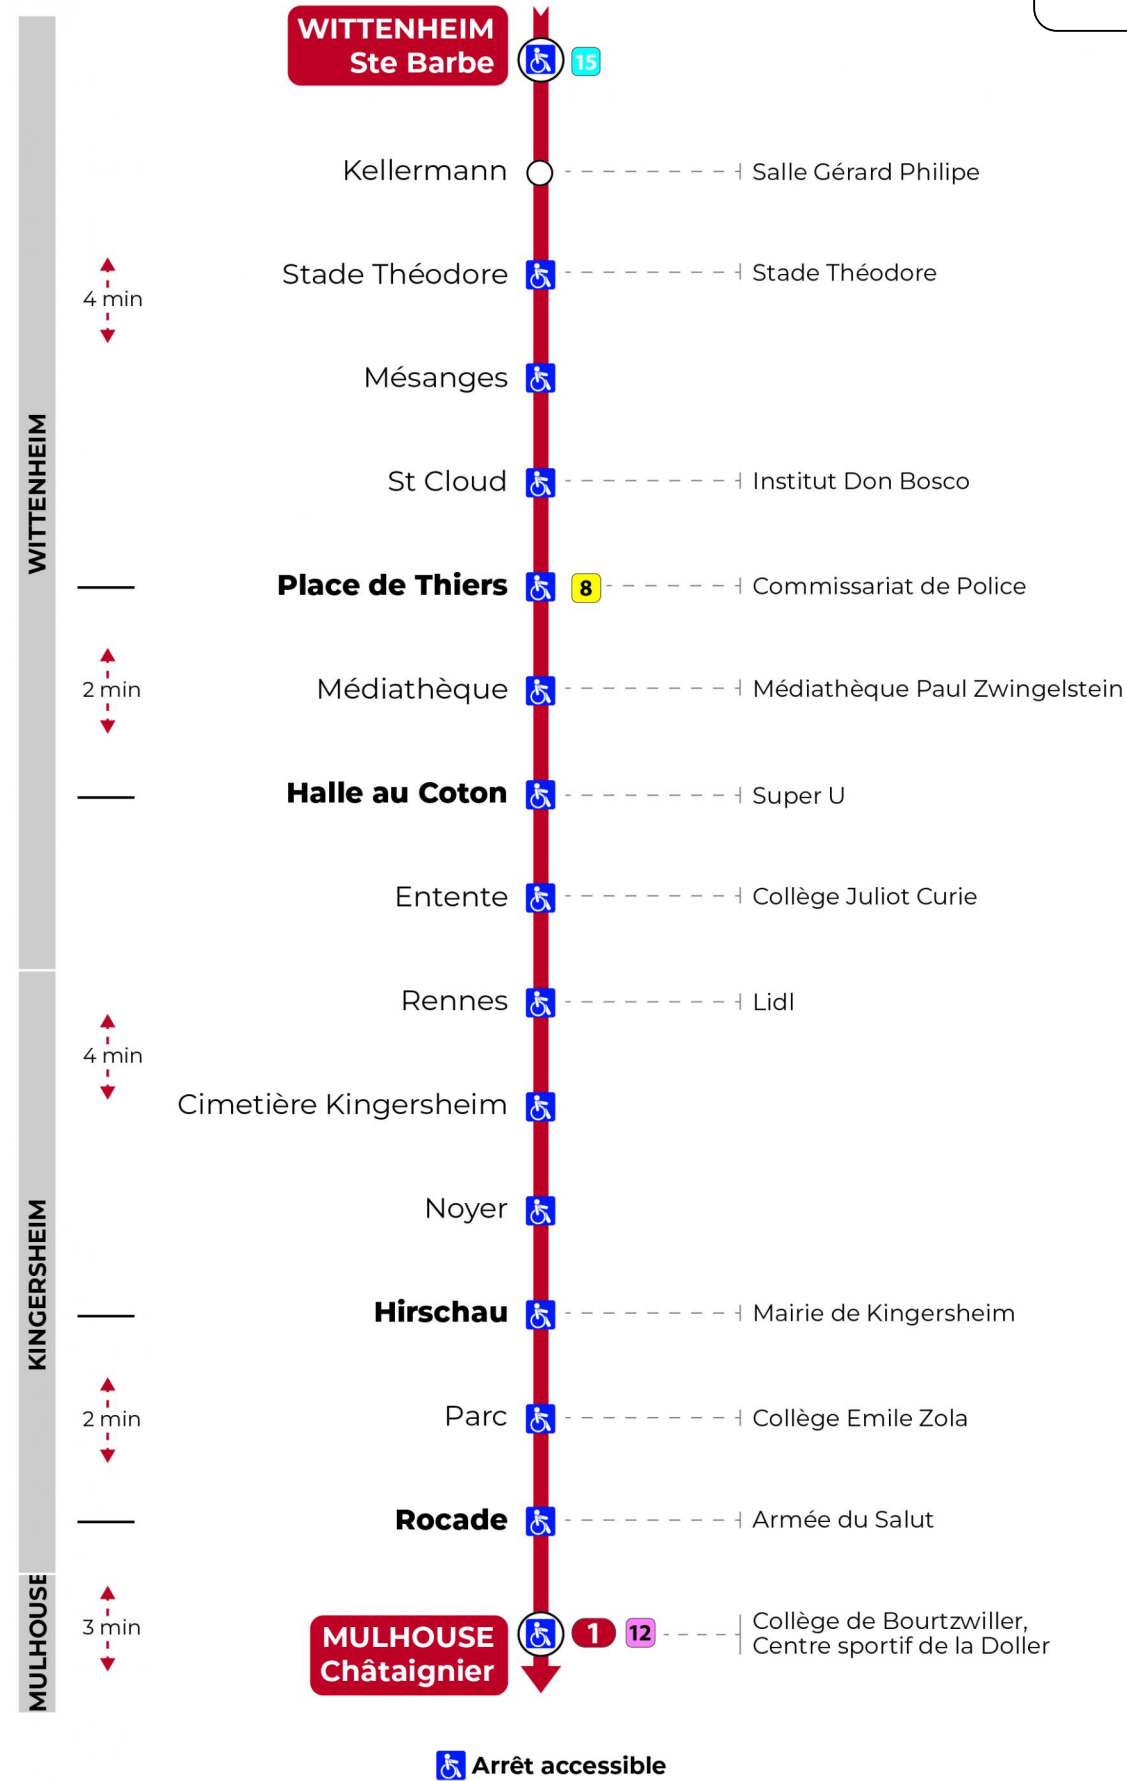

t : Desserte effectuée par un véhicule 8 places (non accessible aux usagers en fauteuil roulant).

Desserte effectuée par un taxi (non accessible aux PMR)

Vacances scolaires et samedi

Schulferien und Samstag
School holidays and Saturday

4h	5h	6h	7h	8h	9h	10h	11h	12h	13h	14h	15h	16h	17h	18h	19h	20h	21h	22h	23h	0h
43^t	02^a	24	06	06	06	06	06	06	06	06	06	06	06	06	08	01	11^t	21^t	31^t	05^b
	25^t	43	21	21	21	21	21	21	21	21	21	21	21	21	20	34	46^t	56^t		
	39^a		36	36	36	36	36	36	36	36	36	36	36	36	31					
	54^t		51	51	51	51	51	51	51	51	51	51	51	51	47					

a : Desserte effectuée par un véhicule 8 places (non accessible aux usagers en fauteuil roulant).
Ne circule pas le samedi.
b : Desserte effectuée par un véhicule 8 places (non accessible aux usagers en fauteuil roulant).
Circule uniquement le samedi.
t : Desserte effectuée par un véhicule 8 places (non accessible aux usagers en fauteuil roulant).

Vacances scolaires du 10 Mai 2024 au 11 Mai 2024

Schulferien / school holidays

Dimanche et jours fériés

Sonntag und Feiertage
Sunday and bank holidays

7h	8h	9h	10h	11h	12h	13h	14h	15h	16h	17h	18h	19h	20h	21h	22h	23h
17	37	17	37	17	37	17	37	17	37	17	37	17	39	11^t	21^t	31^t
57		57		57		57		57		57		57		46^t	56^t	

t : Desserte effectuée par un véhicule 8 places (non accessible aux usagers en fauteuil roulant).

Le plus proche
TABAC LE JACKPOT
63 rue du Dahlia
Kingersheim

Votre bus en direct
Flashez ce QR-Code pour connaître le prochain passage en temps réel

SAE:508

Arrêt accessible