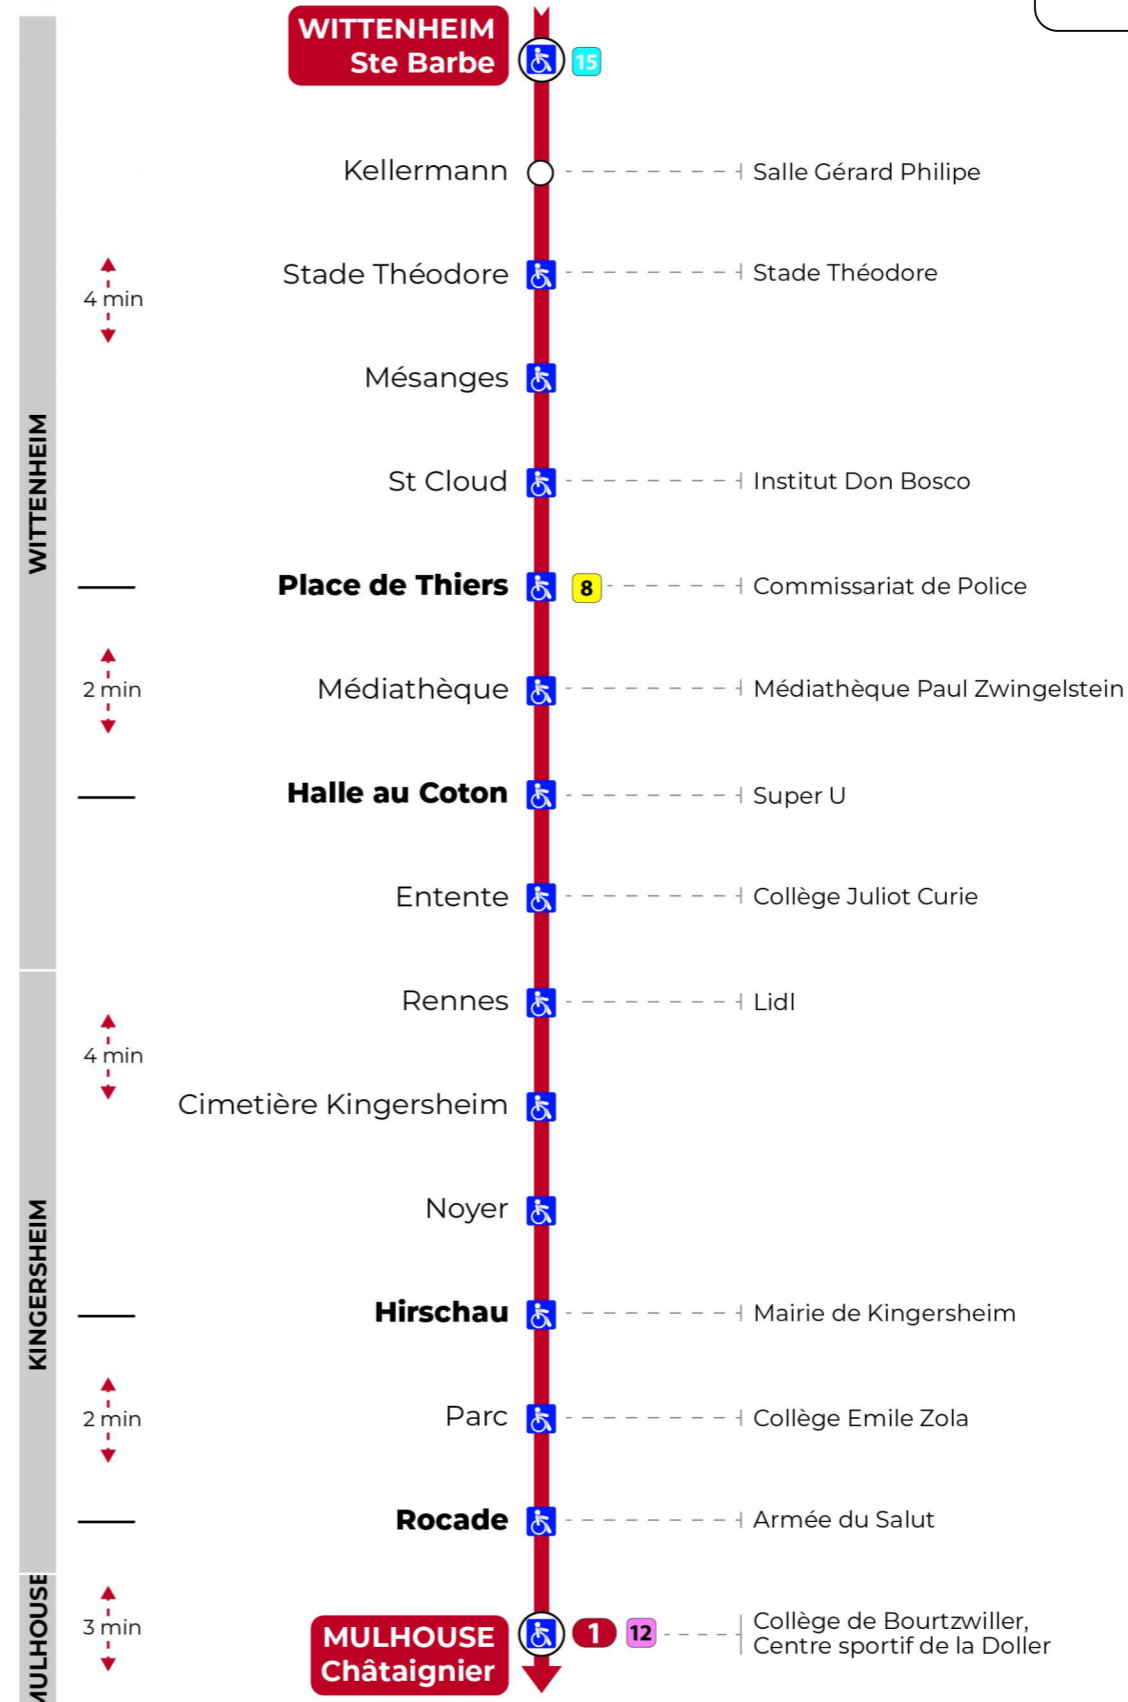

Vacances scolaires du 10 Mai 2024 au 11 Mai 2024

Schulferien / school holidays

Dimanche et jours fériés

Sonntag und Feiertage
Sunday and bank holidays

7h	8h	9h	10h	11h	12h	13h	14h	15h	16h	17h	18h	19h	20h	21h	22h	23h
16	36	16	36	16	36	16	36	16	36	16	36	16	38	10 ^t	20 ^t	30 ^t
56		56		56		56		56		56		56		45 ^t	55 ^t	

t : Desserte effectuée par un véhicule 8 places (non accessible aux usagers en fauteuil roulant).

Le plus proche
TABAC LE JACKPOT
63 rue du Dahlia
Kingersheim

Votre bus en direct

Flashez ce QR-Code pour
connaître le prochain
passage en temps réel