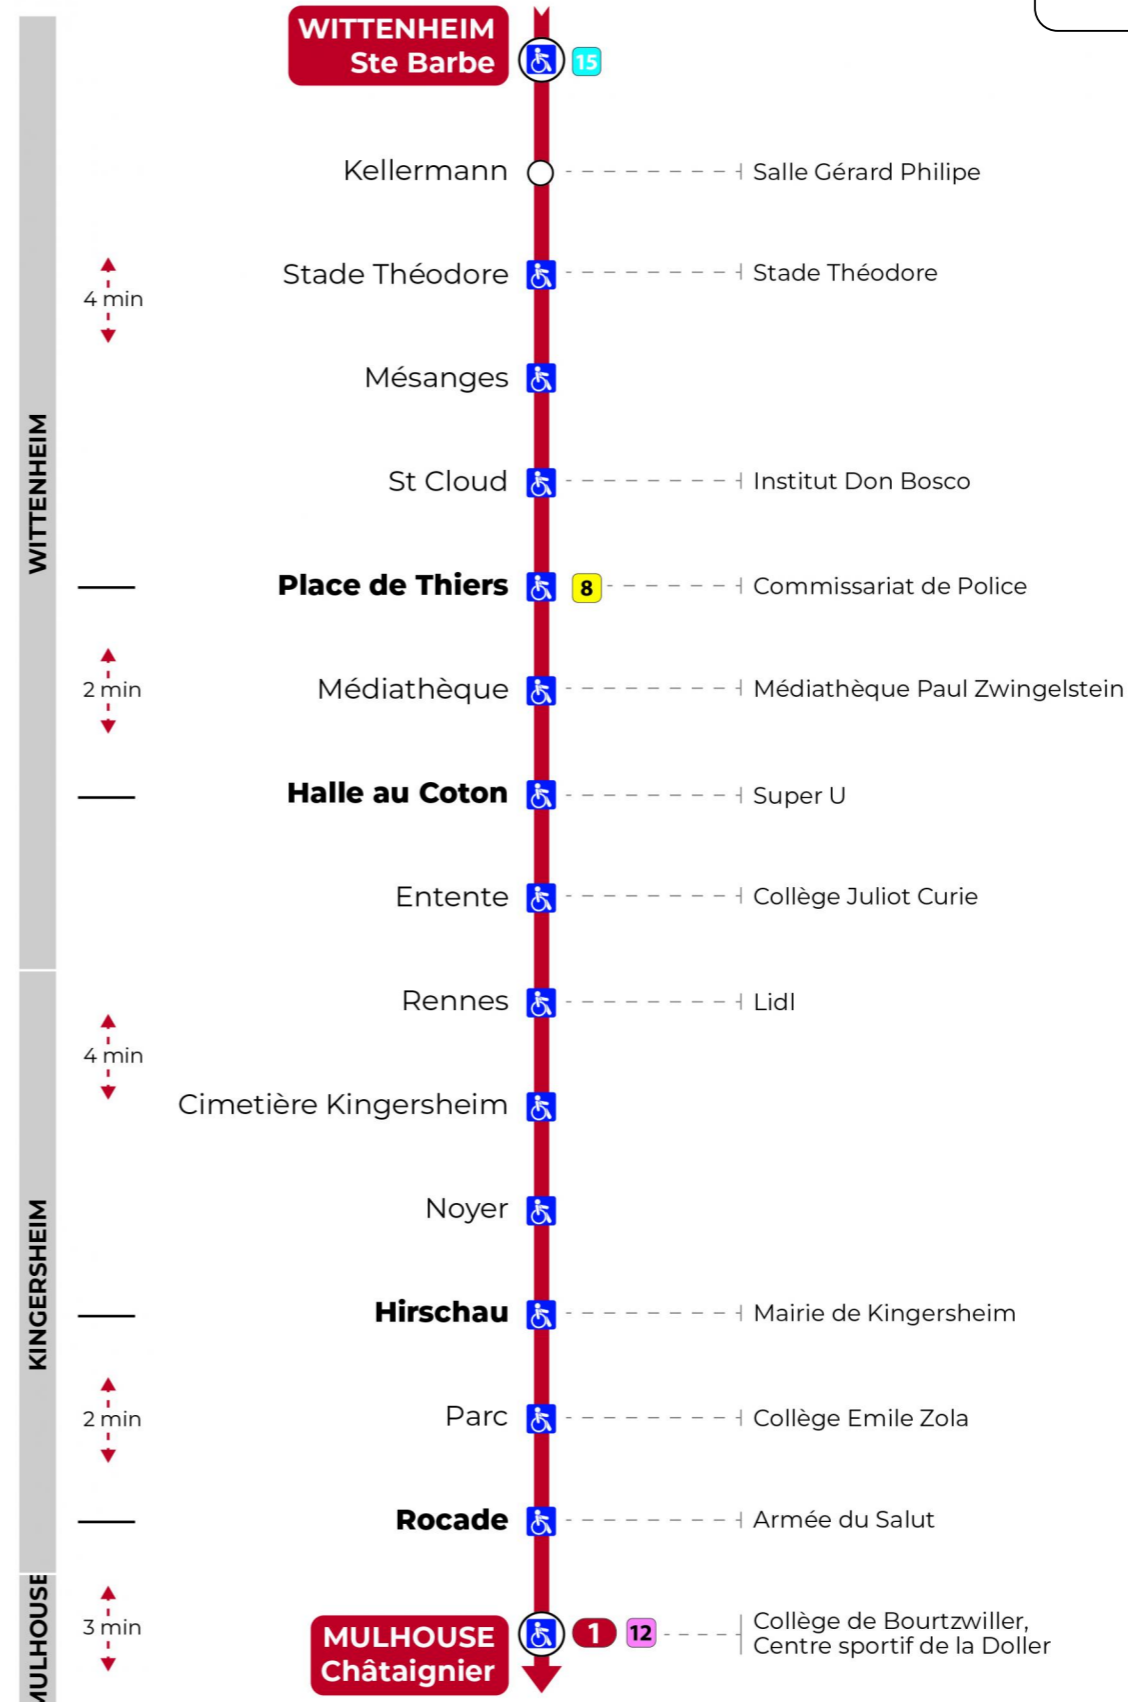

t : Desserte effectuée par un véhicule 8 places (non accessible aux usagers en fauteuil roulant).

Desserte effectuée par un taxi (non accessible aux PMR)

Vacances scolaires et samedi

Schulferien und Samstag
School holidays and Saturday

4h	5h	6h	7h	8h	9h	10h	11h	12h	13h	14h	15h	16h	17h	18h	19h	20h	21h	22h	23h	0h
41^t	22^t	22	04	03	03	02	02	03	03	02	02	03	02	03	06	32	08^t	18^t	28^t	03^b
59^a	36^a	41	18	18	17	17	17	18	18	17	18	18	17	18	18		43^t	53^t		
	51^t		33	33	32	32	33	33	33	32	33	33	32	33	29					
			48	48	47	47	48	48	47	47	48	47	47	48	45					
														59						

a : Desserte effectuée par un véhicule 8 places (non accessible aux usagers en fauteuil roulant).
Ne circule pas le samedi.
b : Desserte effectuée par un véhicule 8 places (non accessible aux usagers en fauteuil roulant).
Circule uniquement le samedi.
t : Desserte effectuée par un véhicule 8 places (non accessible aux usagers en fauteuil roulant).

Vacances scolaires

Schulferien / school holidays

du 10 Mai 2024 au 11 Mai 2024

Dimanche et jours fériés

Sonntag und Feiertage
Sunday and bank holidays

7h	8h	9h	10h	11h	12h	13h	14h	15h	16h	17h	18h	19h	20h	21h	22h	23h
15	35	15	34	14	34	14	34	14	34	14	35	15	37	08^t	18^t	28^t
55		54		54		54		54		55		55		43^t	53^t	

t : Desserte effectuée par un véhicule 8 places (non accessible aux usagers en fauteuil roulant).

Le plus proche
TABAC LE JACKPOT
63 rue du Dahlia
Kingersheim

Votre bus en direct

Flashez ce QR-Code pour
connaître le prochain
passage en temps réel

SAE:552

Arrêt accessible