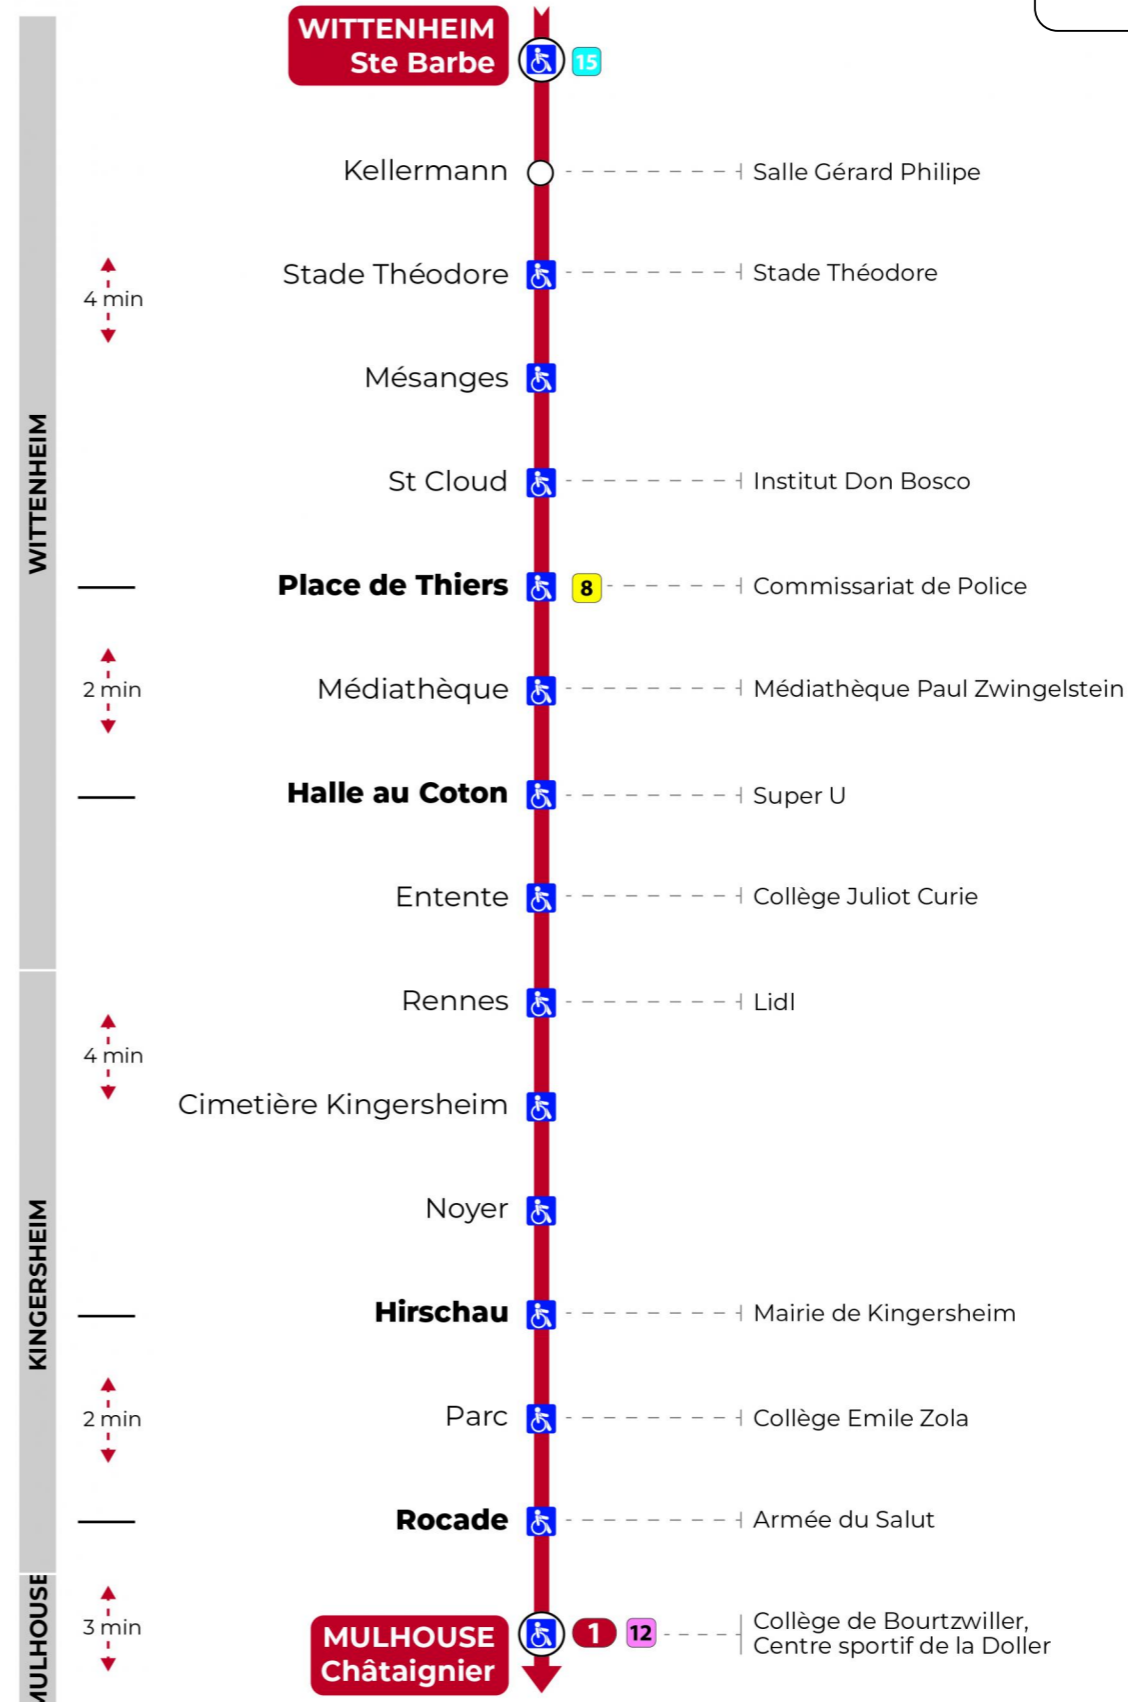

t : Desserte effectuée par un véhicule 8 places (non accessible aux usagers en fauteuil roulant).

Desserte effectuée par un taxi (non accessible aux PMR)

Vacances scolaires et samedi

Schulferien und Samstag
School holidays and Saturday

4h	5h	6h	7h	8h	9h	10h	11h	12h	13h	14h	15h	16h	17h	18h	19h	20h	21h	22h	23h	0h
40^a	21^t	21	03	02	02	02	02	02	02	02	02	02	02	02	05	31	07^t	17^t	27^t	02^b
58^a	35^a	40	17	17	17	17	17	17	17	17	17	17	17	17	17		42^t	52^t		
	50^t		32	32	32	32	32	32	32	32	32	32	32	32	28					
			47	47	47	47	47	47	47	47	47	47	47	47	44					
															58					

a : Desserte effectuée par un véhicule 8 places (non accessible aux usagers en fauteuil roulant).
Ne circule pas le samedi.
b : Desserte effectuée par un véhicule 8 places (non accessible aux usagers en fauteuil roulant).
Circule uniquement le samedi.
t : Desserte effectuée par un véhicule 8 places (non accessible aux usagers en fauteuil roulant).

Vacances scolaires

Schulferien / school holidays

du 10 Mai 2024 au 11 Mai 2024

Dimanche et jours fériés

Sonntag und Feiertage
Sunday and bank holidays

7h	8h	9h	10h	11h	12h	13h	14h	15h	16h	17h	18h	19h	20h	21h	22h	23h
14	34	14	33	13	33	13	33	13	33	13	34	14	36	07^t	17^t	27^t
54		53		53		53		53		54		54		42^t	52^t	

t : Desserte effectuée par un véhicule 8 places (non accessible aux usagers en fauteuil roulant).

Le plus proche
TABAC LE JACKPOT
63 rue du Dahlia
Kingersheim

Votre bus en direct

Flashez ce QR-Code pour
connaître le prochain
passage en temps réel

SAE:208

Arrêt accessible