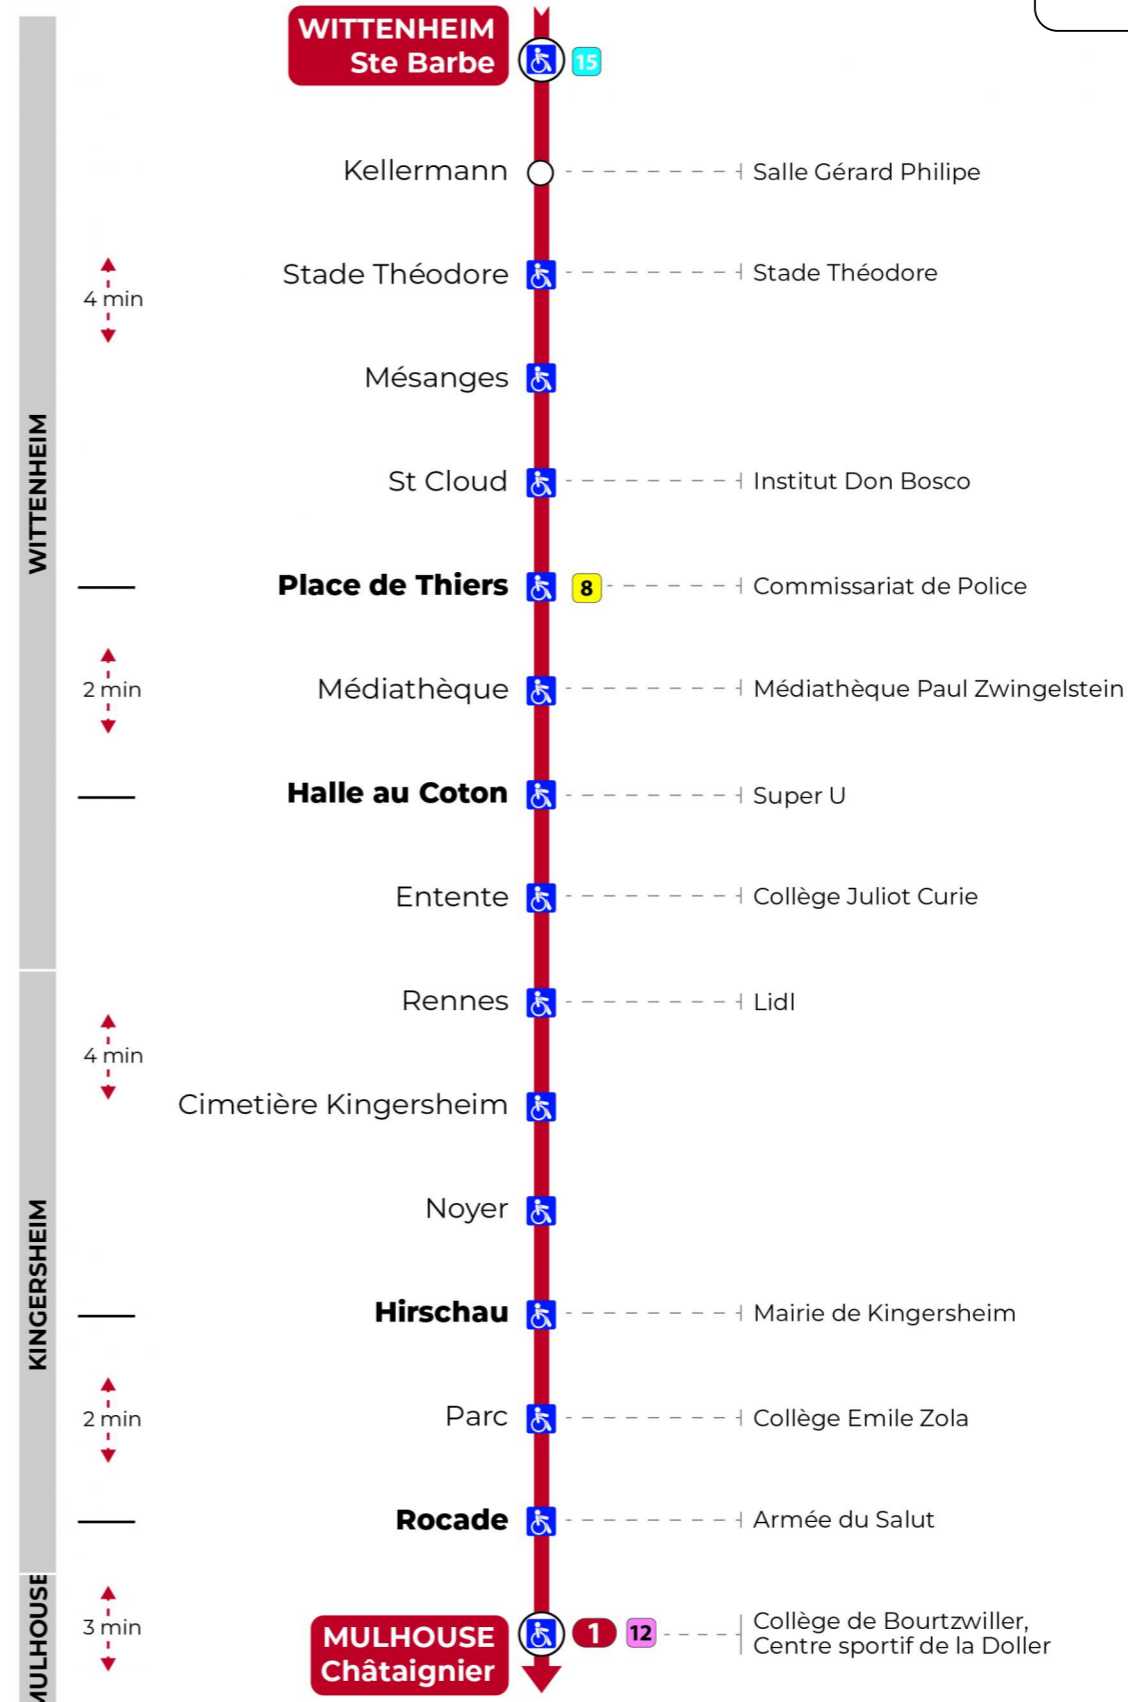

t : Desserte effectuée par un véhicule 8 places (non accessible aux usagers en fauteuil roulant).

Desserte effectuée par un taxi (non accessible aux PMR)

Vacances scolaires et samedi

Schulferien und Samstag
School holidays and Saturday

4h	5h	6h	7h	8h	9h	10h	11h	12h	13h	14h	15h	16h	17h	18h	19h	20h	21h	22h	23h	0h
39^t	20^t	20	02	01	01	01	01	01	01	01	01	01	01	01	04	30	06^t	16^t	26^t	01^b
57^a	34^a	39	16	16	16	16	16	16	16	16	16	16	16	16	16		41^t	51^t		
	49^t		31	31	31	31	31	31	31	31	31	31	31	31	27					
			46	46	46	46	46	46	46	46	46	46	46	46	43					
															57					

a : Desserte effectuée par un véhicule 8 places (non accessible aux usagers en fauteuil roulant).
Ne circule pas le samedi.
b : Desserte effectuée par un véhicule 8 places (non accessible aux usagers en fauteuil roulant).
Circule uniquement le samedi.
t : Desserte effectuée par un véhicule 8 places (non accessible aux usagers en fauteuil roulant).

Vacances scolaires

du 10 Mai 2024 au 11 Mai 2024

Schulferien / school holidays

Dimanche et jours fériés

Sonntag und Feiertage
Sunday and bank holidays

7h	8h	9h	10h	11h	12h	13h	14h	15h	16h	17h	18h	19h	20h	21h	22h	23h
13	33	13	32	12	32	12	32	12	32	12	33	13	35	06^t	16^t	26^t
53		52		52		52		52		53		53		41^t	51^t	

t : Desserte effectuée par un véhicule 8 places (non accessible aux usagers en fauteuil roulant).

Le plus proche
TABAC LE JACKPOT
63 rue du Dahlia
Kingersheim

Votre bus en direct

Flashez ce QR-Code pour connaître le prochain passage en temps réel

SAE:2018

Arrêt accessible