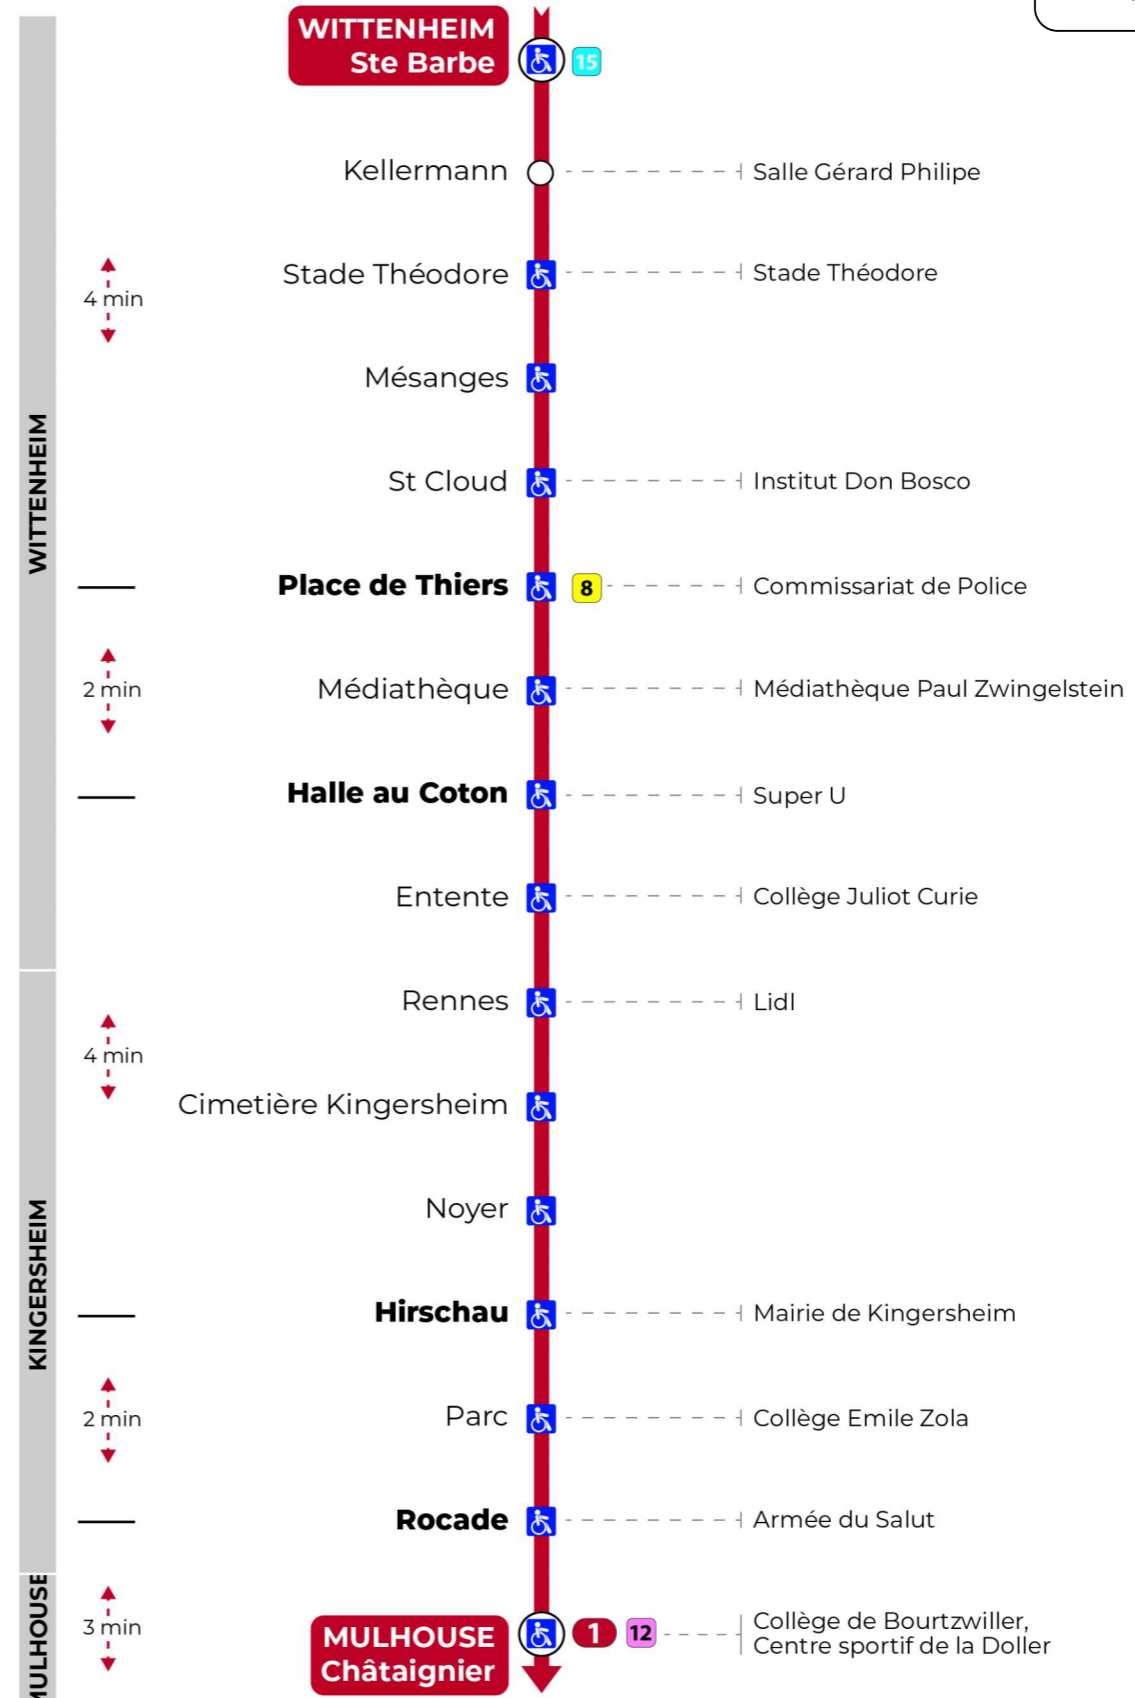

Valables du 4 septembre 2023 au 28 juin 2024 inclus

Gültig vom 4. September 2023 bis zum 28. Juni 2024
Valid from September 4, 2023 to June 28, 2024

Lundi à vendredi en période scolaire

Montag bis Freitag während der Schulzeit
Monday to Friday in school period

t : Desserte effectuée par un véhicule 8 places (non accessible aux usagers en fauteuil roulant).

Vacances scolaires

Schulferien / school holidays

du 10 Mai 2024 au 11 Mai 2024

Dimanche et jours fériés

Sonntag und Feiertage
Sunday and bank holidays

7h	8h	9h	10h	11h	12h	13h	14h	15h	16h	17h	18h	19h	20h	21h	22h	23h
13	33	13	32	12	32	12	32	12	32	12	33	13	35	06 ^t	16 ^t	26 ^t
53		52		52		52		52		53		53		41 ^t	51 ^t	

t : Desserte effectuée par un véhicule 8 places (non accessible aux usagers en fauteuil roulant).

Le plus proche
TABAC LE JACKPOT
63 rue du Dahlia
Kingersheim

Votre bus en direct

Flashez ce QR-Code pour
connaître le prochain
passage en temps réel

SAE:2030

Arrêt accessible