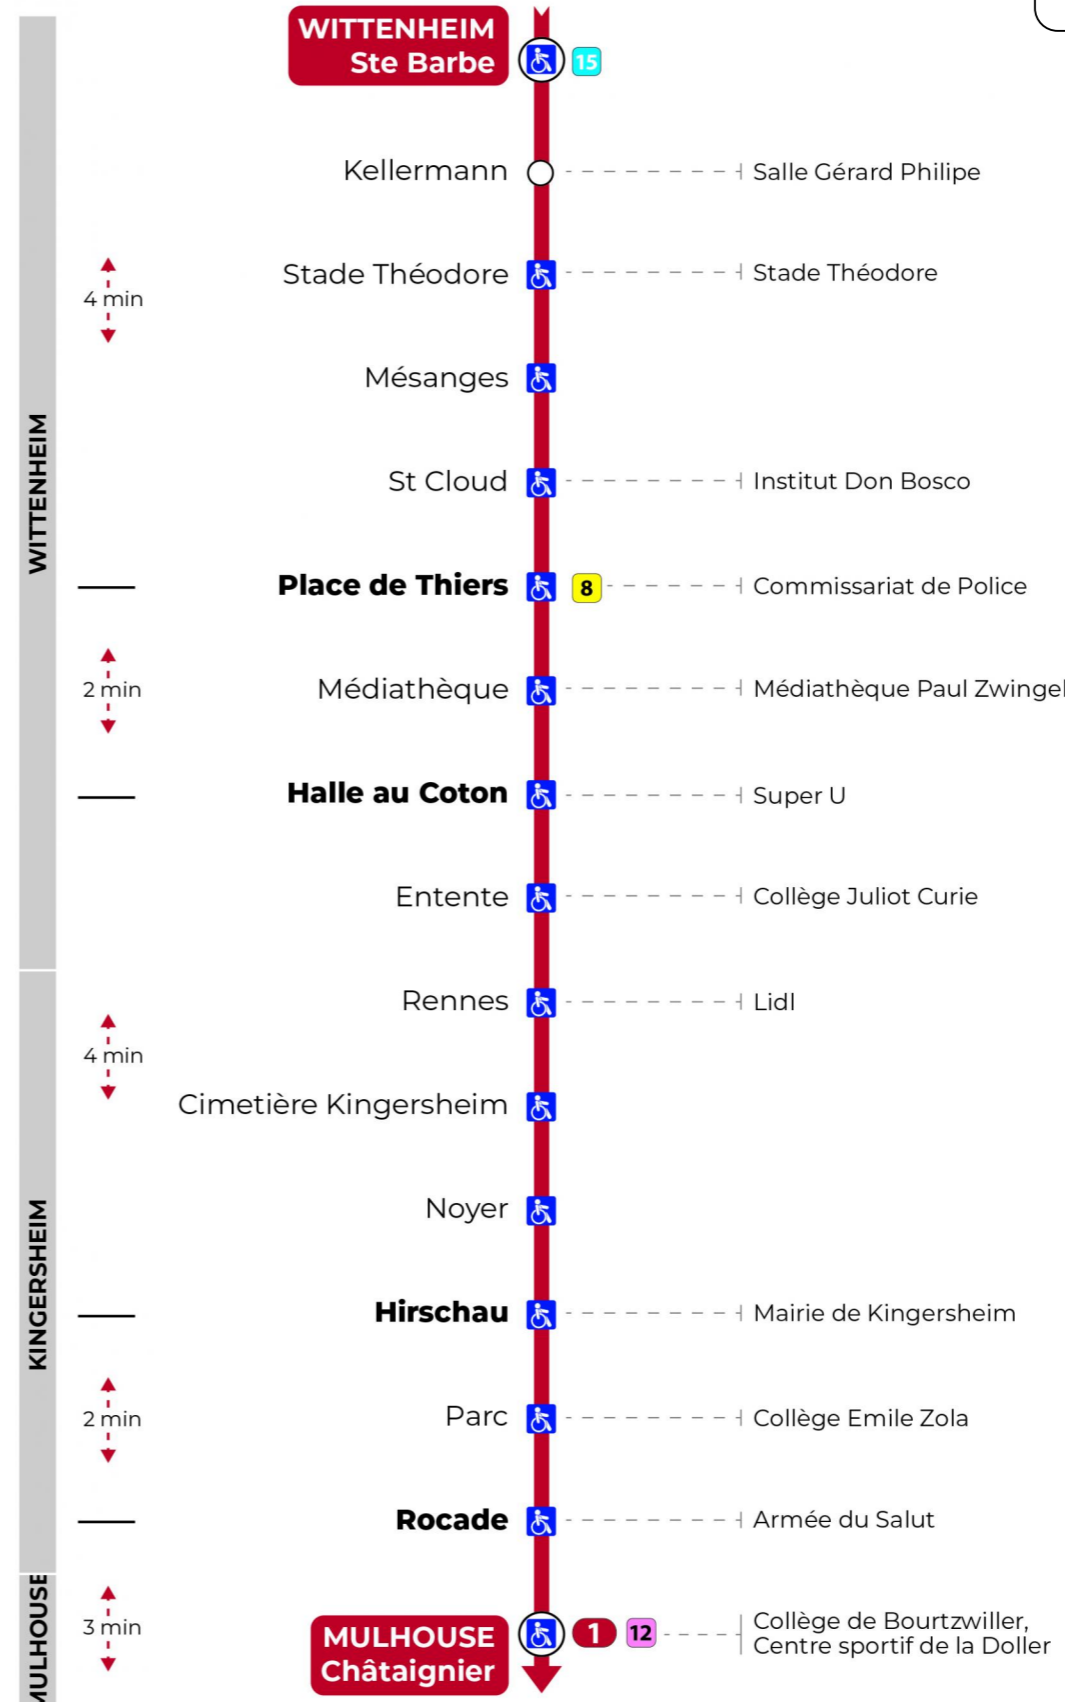

**Vacances scolaires**

Schulferien / school holidays

du 27 Déc 2023 au 06 Jan 2024  
du 26 Fév 2024 au 09 Mar 2024  
du 22 Avr 2024 au 04 Mai 2024  
du 10 Mai 2024 au 11 Mai 2024

**Dimanche et jours fériés**

Sonntag und Feiertage  
Sunday and bank holidays

7h	8h	9h	10h	11h	12h	13h	14h	15h	16h	17h	18h	19h	20h	21h	22h	23h
13	33	13	32	12	32	12	32	12	32	12	33	13	35	06 <sup>t</sup>	16 <sup>t</sup>	26 <sup>t</sup>
53		52		52		52		52		53		53		41 <sup>t</sup>	51 <sup>t</sup>	

t : Desserte effectuée par un véhicule 8 places (non accessible aux usagers en fauteuil roulant).

**Le plus proche**  
**TABAC LE JACKPOT**  
63 rue du Dahlia  
Kingersheim

**Votre bus en direct**

Flashez ce QR-Code pour connaître le prochain passage en temps réel