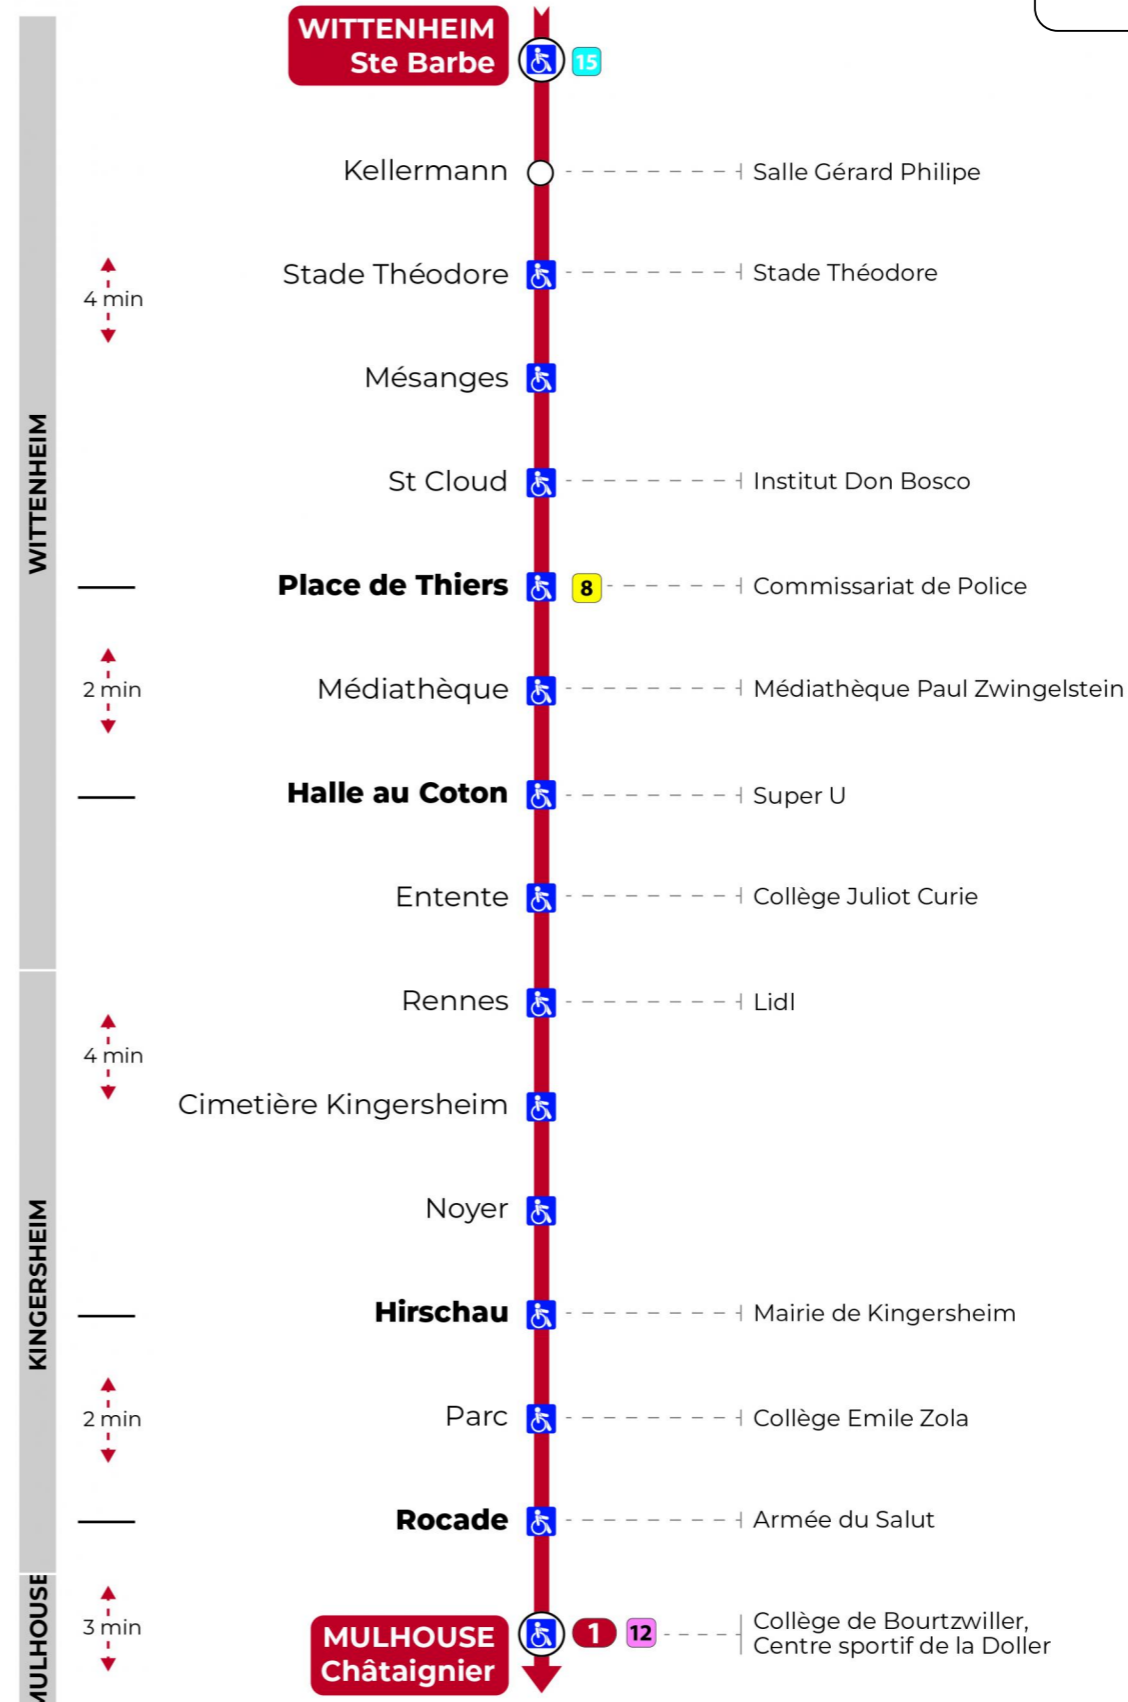

Vacances scolaires du 10 Mai 2024 au 11 Mai 2024

Schulferien / school holidays

Dimanche et jours fériés

Sonntag und Feiertage
Sunday and bank holidays

7h	8h	9h	10h	11h	12h	13h	14h	15h	16h	17h	18h	19h	20h	21h	22h	23h
11	31	11	30	10	30	10	30	10	30	10	31	11	33	04 ^t	14 ^t	24 ^t
51		50		50		50		50		51		51		39 ^t	49 ^t	

t : Desserte effectuée par un véhicule 8 places (non accessible aux usagers en fauteuil roulant).

Le plus proche
TABAC SCREMIN
174 rue d'Ensisheim
Wittenheim

Votre bus en direct

Flashez ce QR-Code pour connaître le prochain passage en temps réel