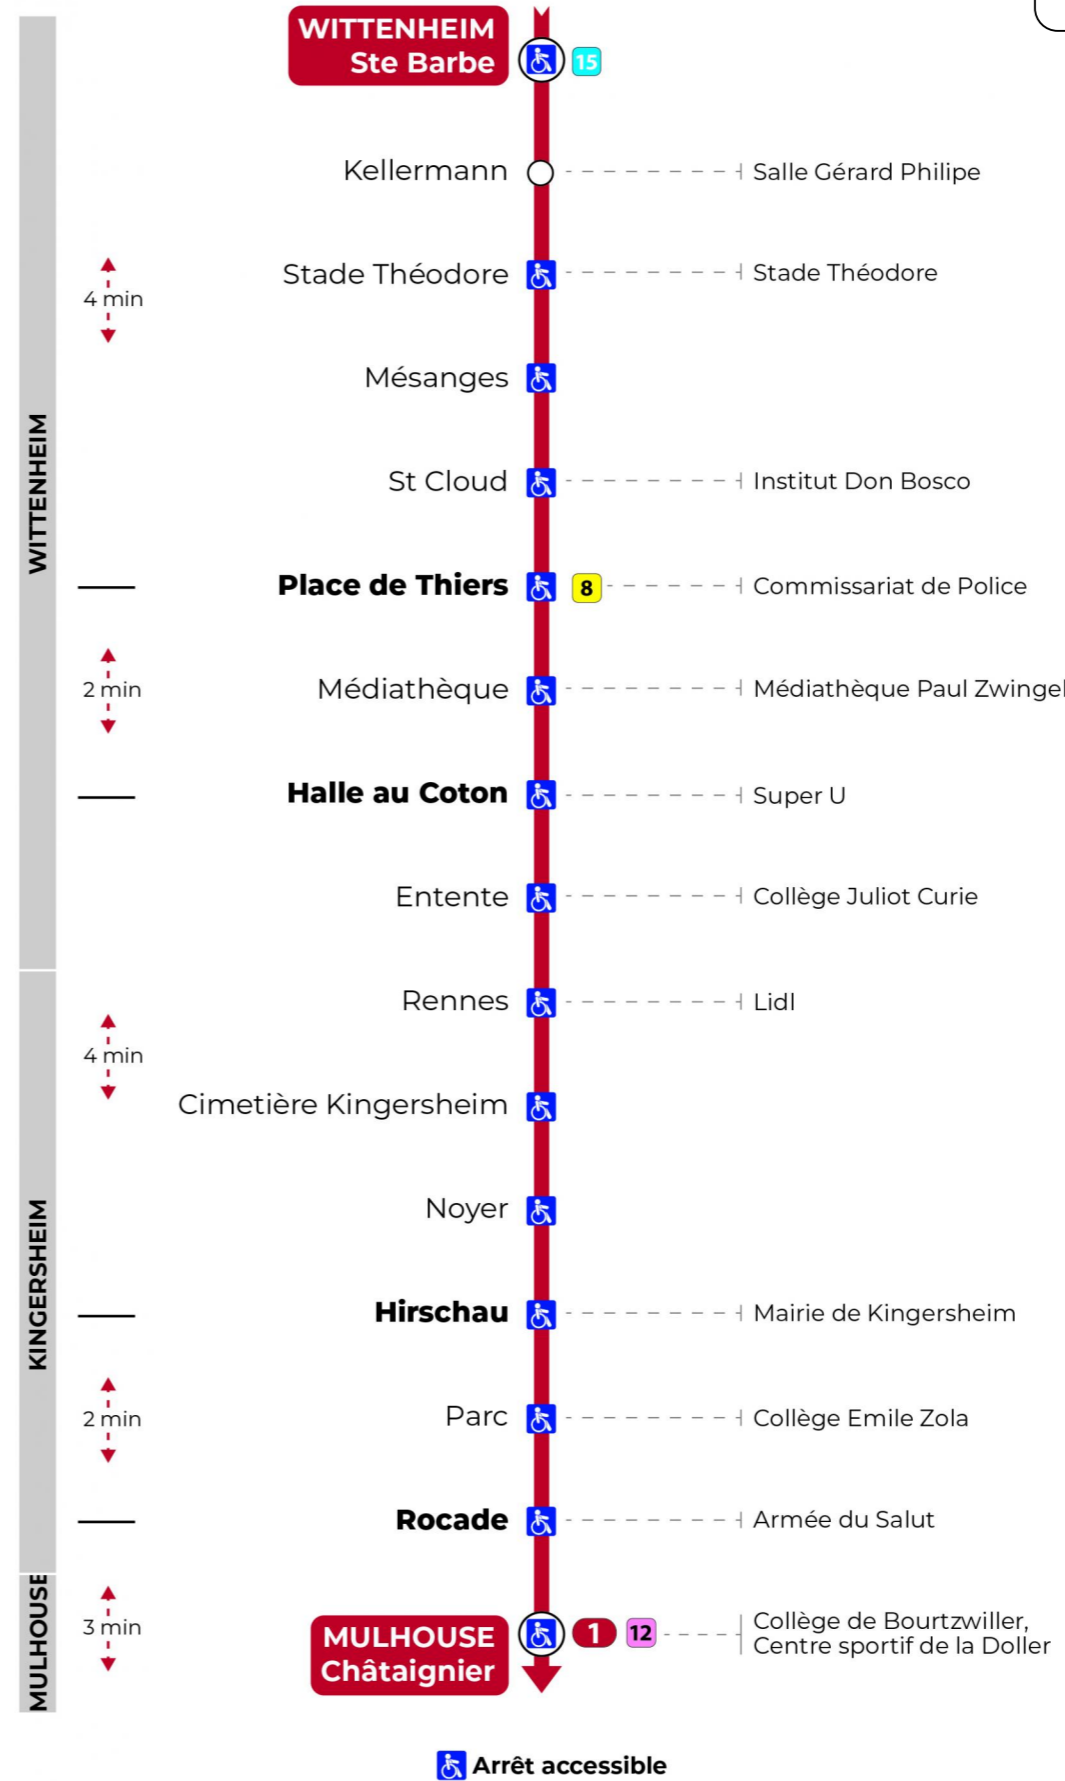

Valables du 4 septembre 2023 au 28 juin 2024 inclus

Gültig vom 4. September 2023 bis zum 28. Juni 2024
Valid from September 4, 2023 to June 28, 2024

Lundi à vendredi en période scolaire

Montag bis Freitag während der Schulzeit
Monday to Friday in school period

4h	5h	6h	7h	8h	9h	10h	11h	12h	13h	14h	15h	16h	17h	18h	19h	20h	21h	22h	23h
38 ^t	17 ^t	15	02	00	02	03	03	02	03	03	03	03	02	03	02	23	03 ^t	13 ^t	23 ^t
54 ^t	31 ^t	30	12	08	17	18	17	14	15	15	15	15	14	19	23		38 ^t	48 ^t	
	46 ^t	52	17	17	33	33	34	27	27	27	27	27	26	28	39				
			31	32	48	48	51	40	39	39	39	39	39	45	53				
			44	47				52	51	51	51	51	51						

Vacances scolaires du 10 Mai 2024 au 11 Mai 2024

Schulferien / school holidays

Dimanche et jours fériés

Sonntag und Feiertage
Sunday and bank holidays

7h	8h	9h	10h	11h	12h	13h	14h	15h	16h	17h	18h	19h	20h	21h	22h	23h
10	30	10	29	09	29	09	29	09	29	09	30	10	32	03 ^t	13 ^t	23 ^t
50		49		49		49		49		50		50		38 ^t	48 ^t	

t : Desserte effectuée par un véhicule 8 places (non accessible aux usagers en fauteuil roulant).

Le plus proche
TABAC SCREMIN
174 rue d'Ensisheim
Wittenheim

Votre bus en direct

Flashez ce QR-Code pour connaître le prochain passage en temps réel