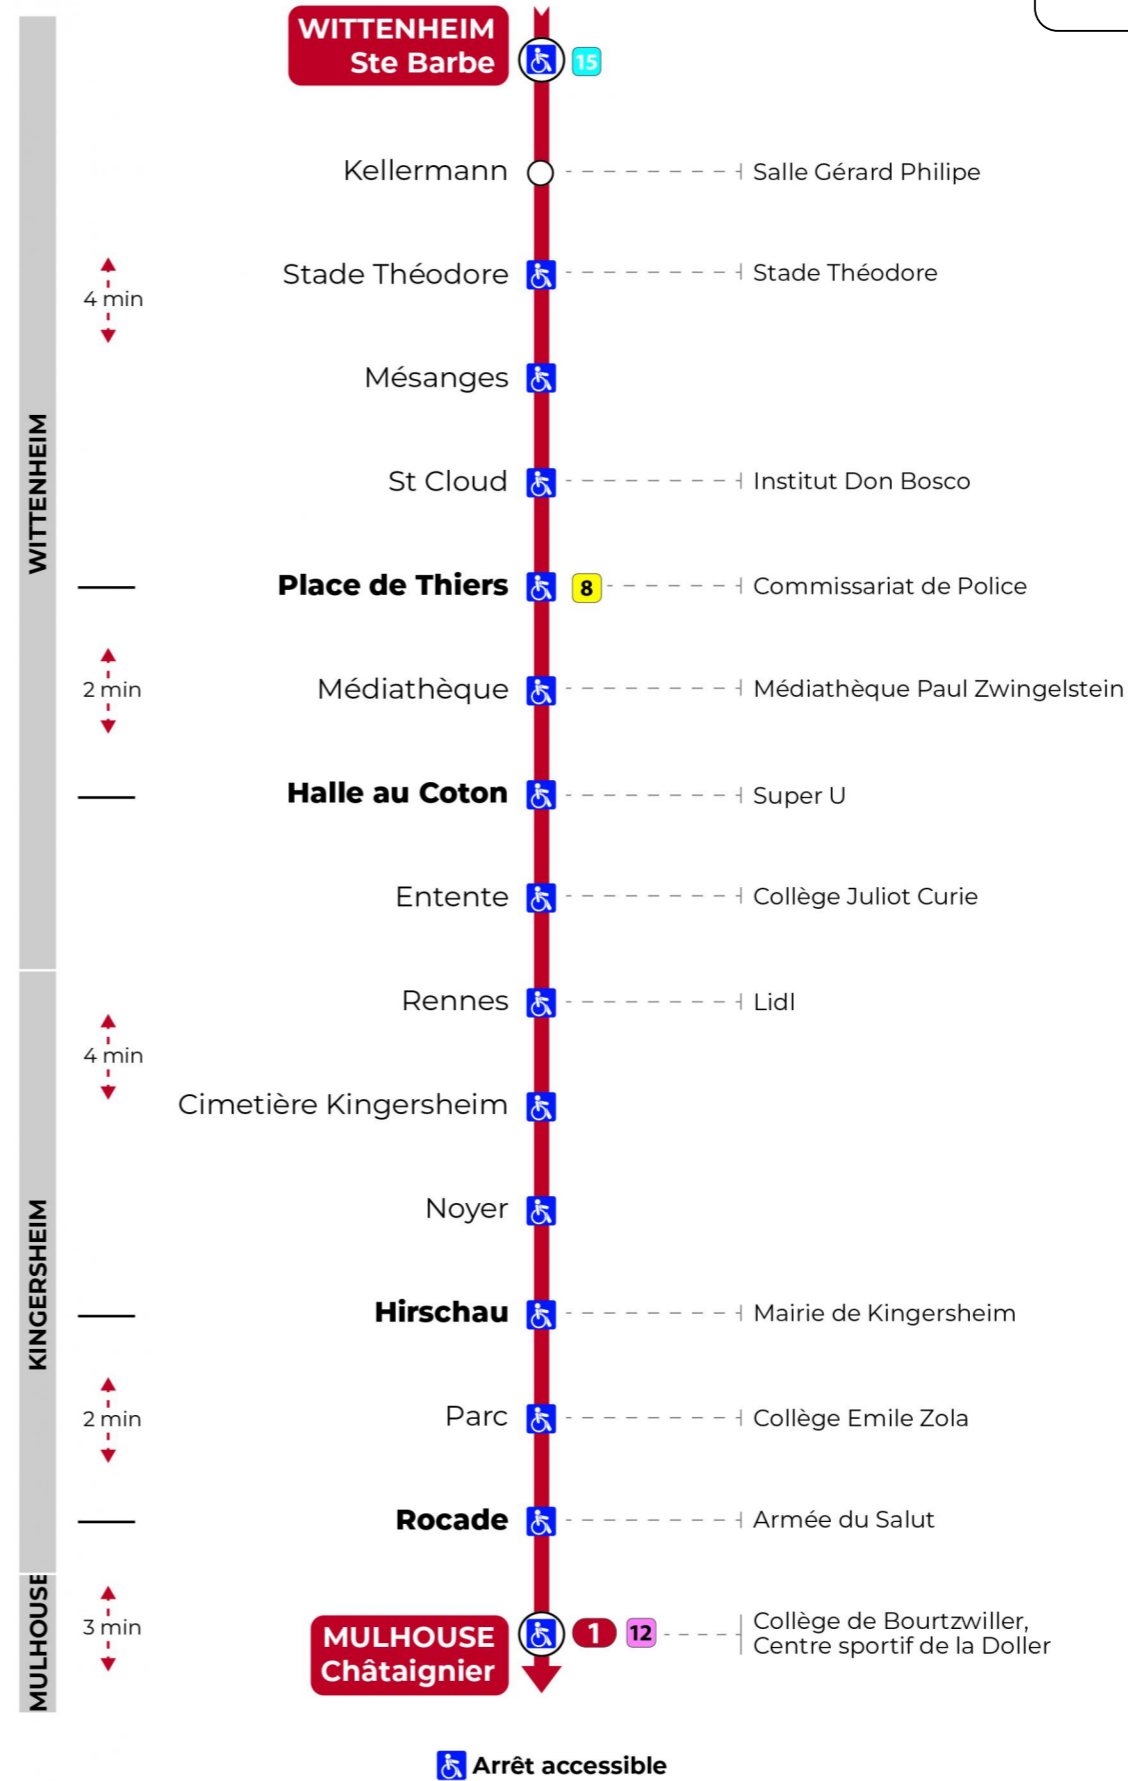

t : Desserte effectuée par un véhicule 8 places (non accessible aux usagers en fauteuil roulant).

Desserte effectuée par un taxi (non accessible aux PMR)

Vacances scolaires et samedi

Schulferien und Samstag
School holidays and Saturday

4h	5h	6h	7h	8h	9h	10h	11h	12h	13h	14h	15h	16h	17h	18h	19h	20h	21h	22h	23h
35^t	16^t	16	12	11	10	10	10	11	11	10	11	11	10	11	11	26	02^t	12^t	22^t
53^a	30^a	35	27	26	25	25	26	26	26	25	26	26	25	26	23		37^t	47^t	57^b
	45^t	58	42	41	40	40	41	41	40	40	41	40	40	41	39				
			56	56	55	55	56	56	55	55	56	55	56	59	53				

a : Desserte effectuée par un véhicule 8 places (non accessible aux usagers en fauteuil roulant).
Ne circule pas le samedi.
b : Desserte effectuée par un véhicule 8 places (non accessible aux usagers en fauteuil roulant).
Circule uniquement le samedi.
t : Desserte effectuée par un véhicule 8 places (non accessible aux usagers en fauteuil roulant).

Vacances scolaires

Schulferien / school holidays

du 22 Avr 2024 au 04 Mai 2024
du 10 Mai 2024 au 11 Mai 2024

Dimanche et jours fériés

Sonntag und Feiertage
Sunday and bank holidays

7h	8h	9h	10h	11h	12h	13h	14h	15h	16h	17h	18h	19h	20h	21h	22h	23h
09	29	09	28	08	28	08	28	08	28	08	29	09	31	02^t	12^t	22^t
49		48		48		48		48		49		49		37^t	47^t	

t : Desserte effectuée par un véhicule 8 places (non accessible aux usagers en fauteuil roulant).

Le plus proche
TABAC SCREMIN
174 rue d'Ensisheim
Wittenheim

Votre bus en direct

Flashez ce QR-Code pour connaître le prochain passage en temps réel

SAE:637

Arrêt accessible