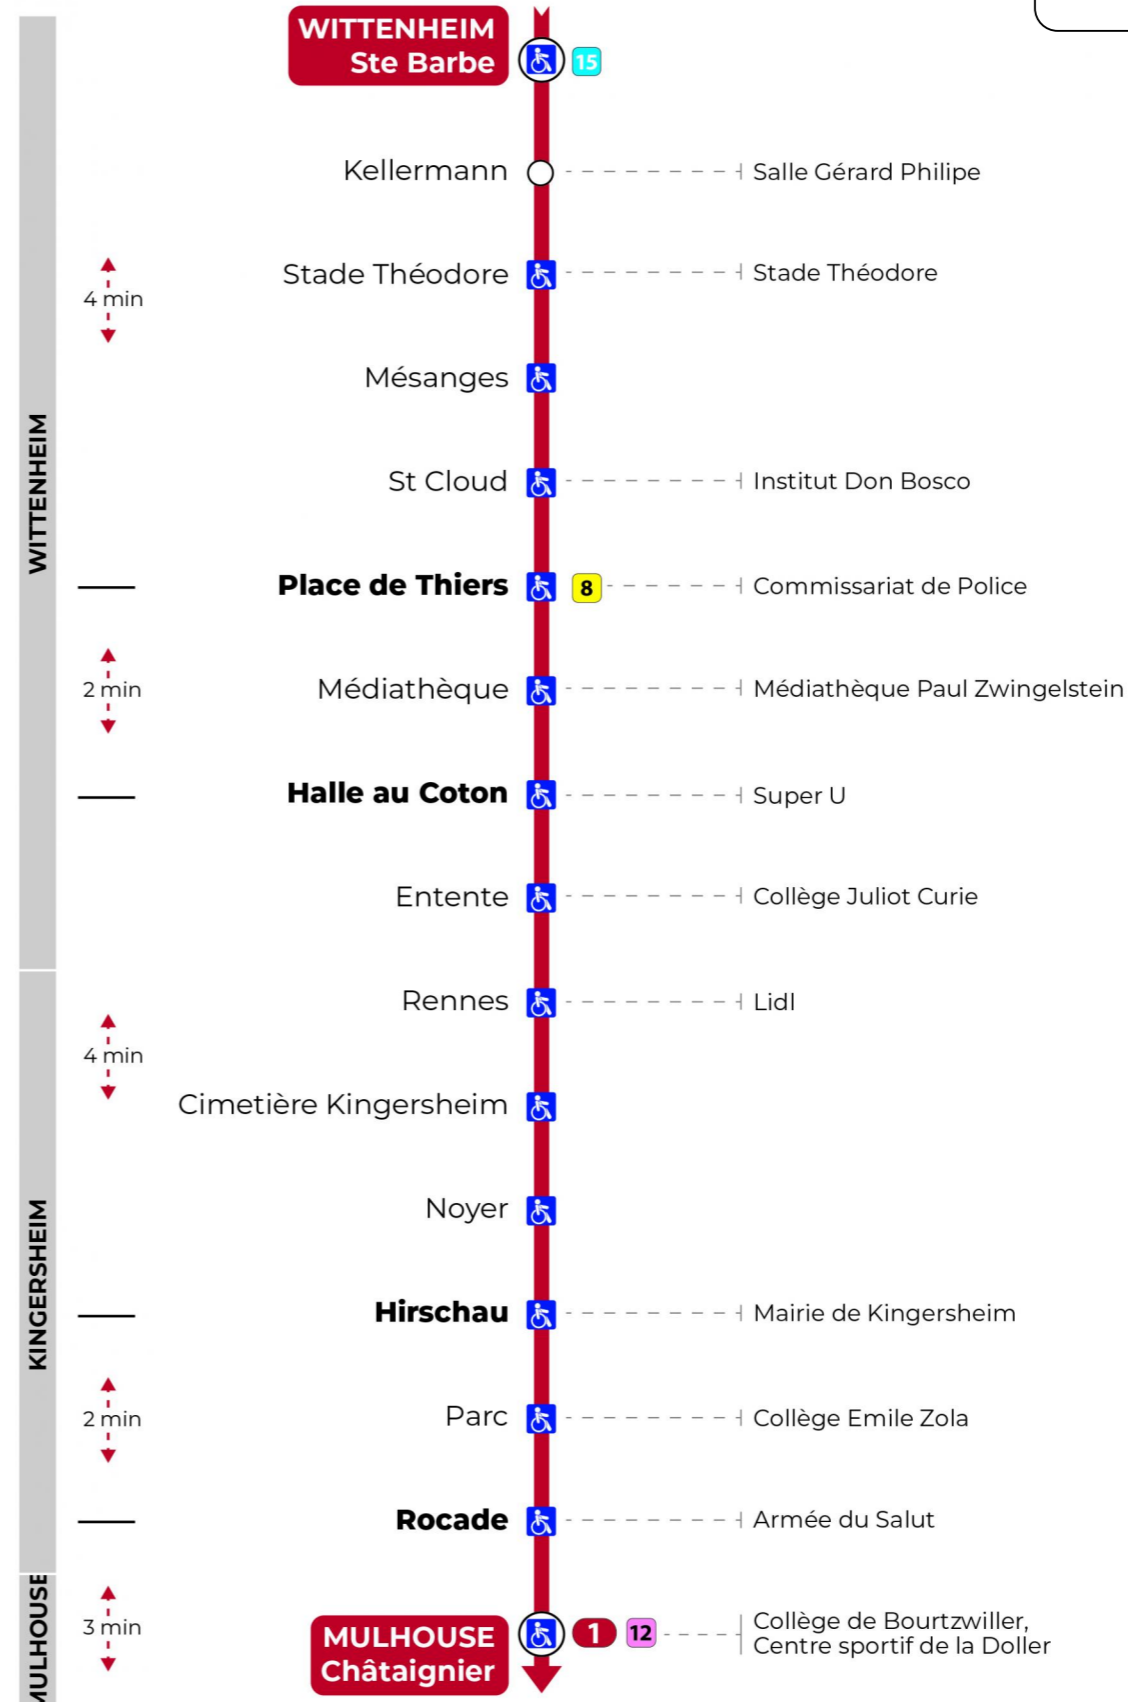

Desserte effectuée par un taxi (non accessible aux PMR)

Vacances scolaires et samedi

Schulferien und Samstag
School holidays and Saturday

4h	5h	6h	7h	8h	9h	10h	11h	12h	13h	14h	15h	16h	17h	18h	19h	20h	21h	22h	23h
34^t	15^t	15	11	10	09	09	09	10	10	09	10	10	09	10	10	25	01^t	11^t	21^t
52^a	29^a	34	26	25	24	24	25	25	25	24	25	25	24	25	22		36^t	46^t	56^b
	44^t	57	41	40	39	39	40	40	39	39	40	39	39	40	38				
			55	55	54	54	55	55	54	54	55	54	55	58	52				

a : Desserte effectuée par un véhicule 8 places (non accessible aux usagers en fauteuil roulant).
Ne circule pas le samedi.
b : Desserte effectuée par un véhicule 8 places (non accessible aux usagers en fauteuil roulant).
Circule uniquement le samedi.
t : Desserte effectuée par un véhicule 8 places (non accessible aux usagers en fauteuil roulant).

Vacances scolaires

Schulferien / school holidays

du 27 Déc 2023 au 06 Jan 2024
du 26 Fév 2024 au 09 Mar 2024
du 22 Avr 2024 au 04 Mai 2024
du 10 Mai 2024 au 11 Mai 2024

Dimanche et jours fériés

Sonntag und Feiertage
Sunday and bank holidays

7h	8h	9h	10h	11h	12h	13h	14h	15h	16h	17h	18h	19h	20h	21h	22h	23h
08	28	08	27	07	27	07	27	07	27	07	28	08	30	01^t	11^t	21^t
48		47		47		47		47		48		48		36^t	46^t	

t : Desserte effectuée par un véhicule 8 places (non accessible aux usagers en fauteuil roulant).

Le plus proche
TABAC SCREMIN
174 rue d'Ensisheim
Wittenheim

Votre bus en direct

Flashez ce QR-Code pour connaître le prochain passage en temps réel

SAE:335

Arrêt accessible