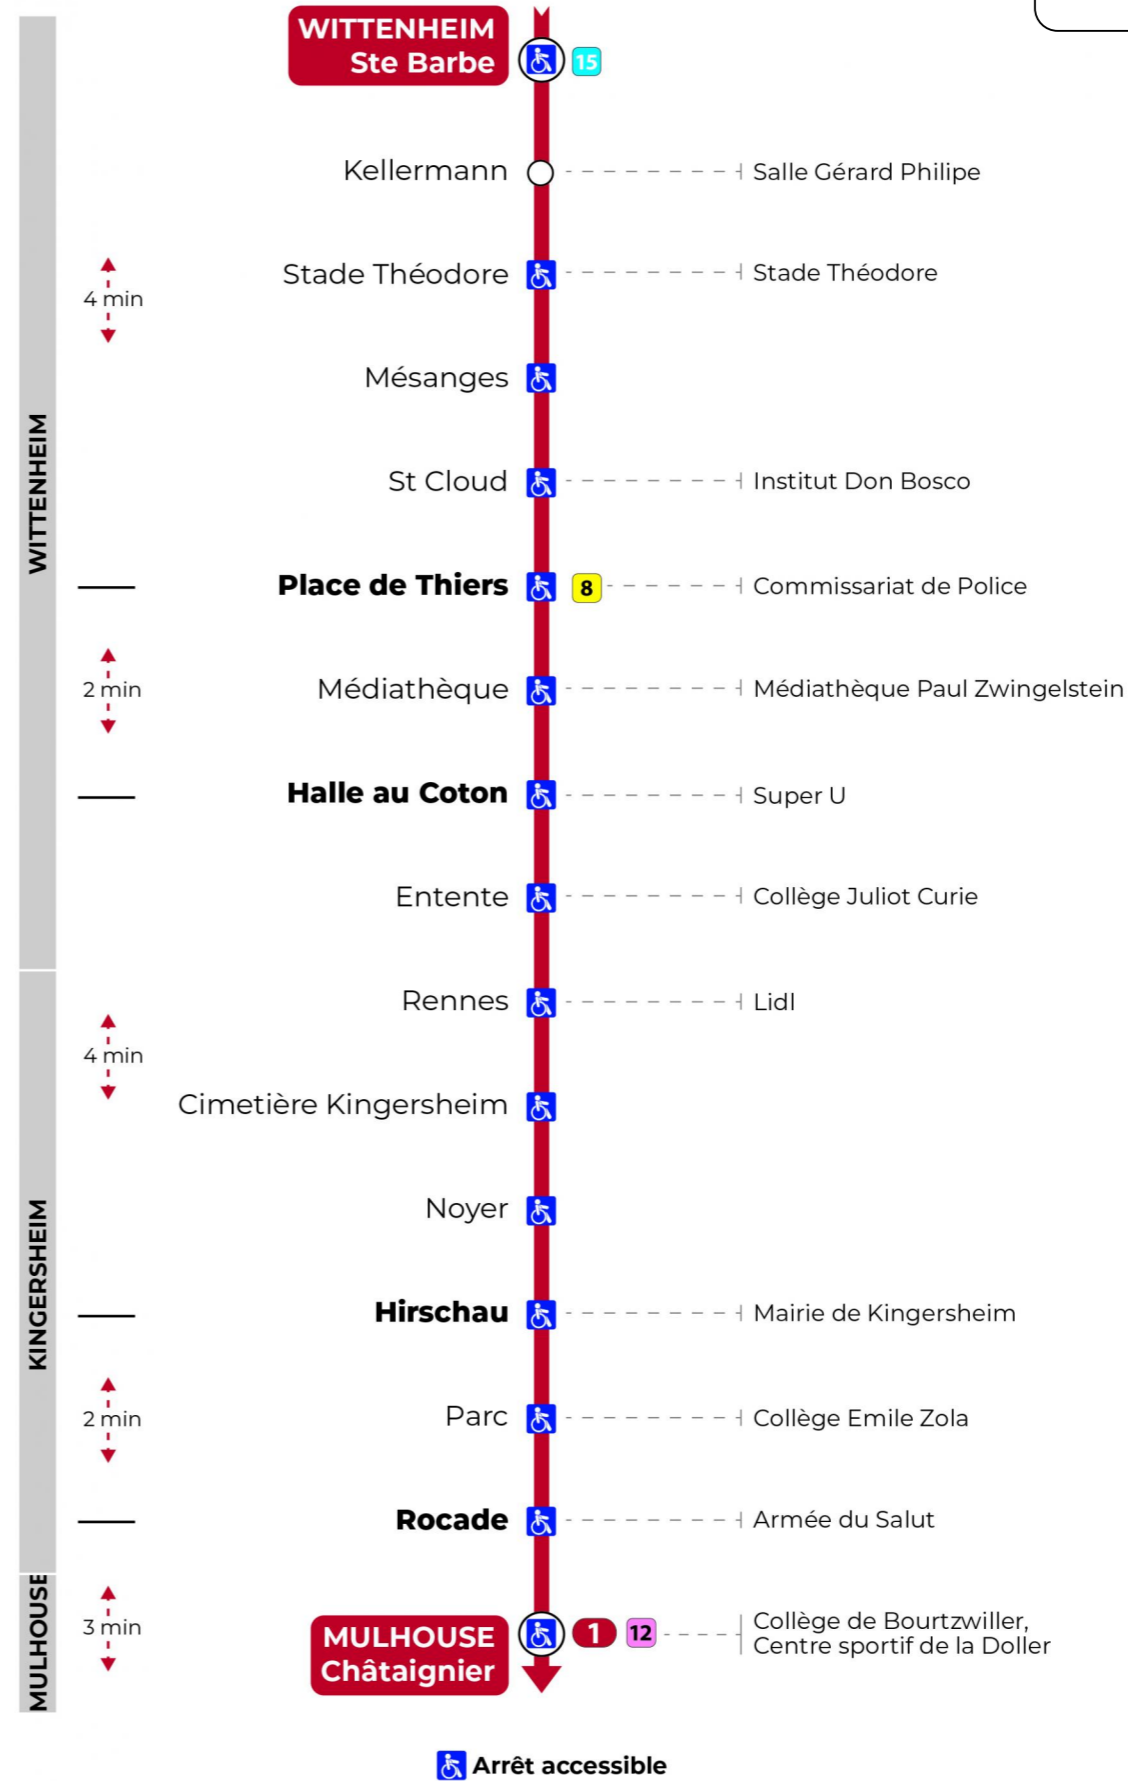

t : Desserte effectuée par un véhicule 8 places (non accessible aux usagers en fauteuil roulant).

Desserte effectuée par un taxi (non accessible aux PMR)

Vacances scolaires et samedi

Schulferien und Samstag
School holidays and Saturday

4h	5h	6h	7h	8h	9h	10h	11h	12h	13h	14h	15h	16h	17h	18h	19h	20h	21h	22h	23h
34^t	15^t	15	11	10	09	09	09	10	10	09	10	10	09	10	10	25	01^t	11^t	21^t
52^a	29^a	34	26	25	24	24	25	25	25	24	25	25	24	25	22		36^t	46^t	56^b
	44^t	57	41	40	39	39	40	40	39	39	40	39	39	40	38				
			55	55	54	54	55	55	54	54	55	54	55	58	52				

a : Desserte effectuée par un véhicule 8 places (non accessible aux usagers en fauteuil roulant).
Ne circule pas le samedi.
b : Desserte effectuée par un véhicule 8 places (non accessible aux usagers en fauteuil roulant).
Circule uniquement le samedi.
t : Desserte effectuée par un véhicule 8 places (non accessible aux usagers en fauteuil roulant).

Vacances scolaires du 10 Mai 2024 au 11 Mai 2024

Schulferien / school holidays

Dimanche et jours fériés

Sonntag und Feiertage
Sunday and bank holidays

7h	8h	9h	10h	11h	12h	13h	14h	15h	16h	17h	18h	19h	20h	21h	22h	23h
08	28	08	27	07	27	07	27	07	27	07	28	08	30	01^t	11^t	21^t
48		47		47		47		47		48		48		36^t	46^t	

t : Desserte effectuée par un véhicule 8 places (non accessible aux usagers en fauteuil roulant).

Le plus proche
TABAC SCREMIN
174 rue d'Ensisheim
Wittenheim

Votre bus en direct

Flashez ce QR-Code pour connaître le prochain passage en temps réel

SAE:335

Arrêt accessible