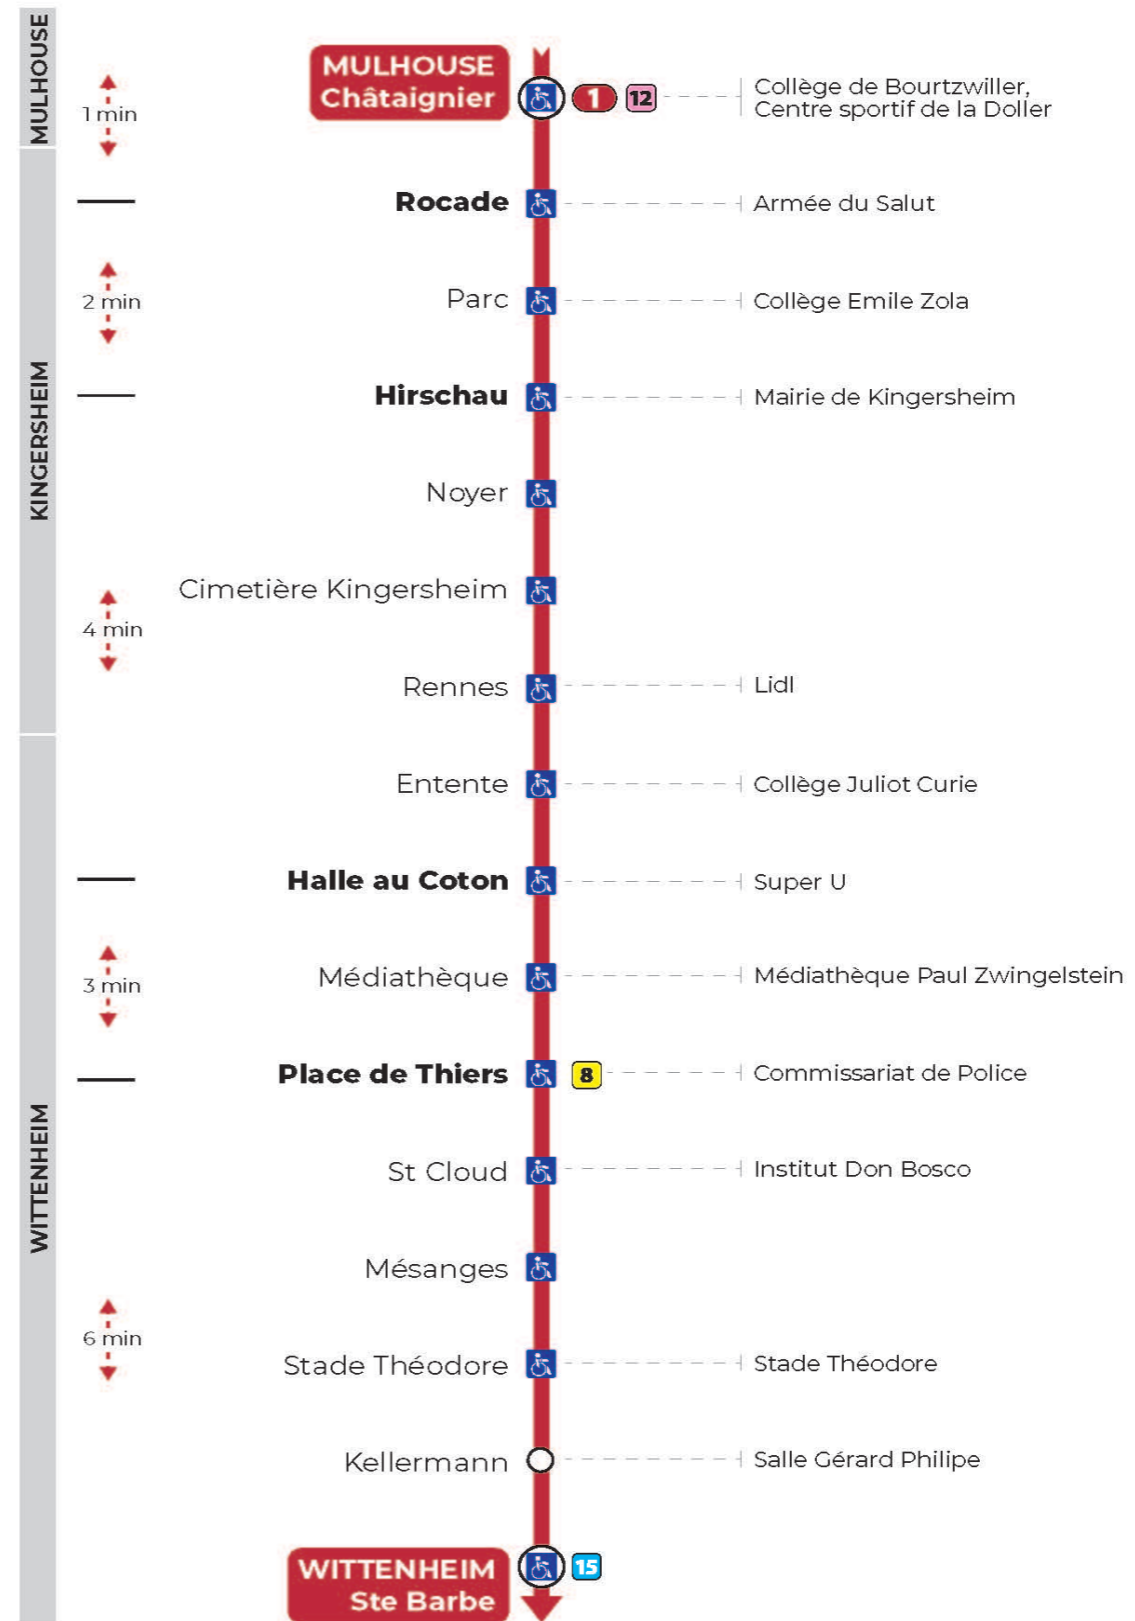

t : Desserte effectuée par un véhicule 8 places (non accessible aux usagers en fauteuil roulant).

Desserte effectuée par un taxi (non accessible aux PMR)

Vacances scolaires et samedi

Schulferien und Samstag
School holidays and Saturday

5h	6h	7h	8h	9h	10h	11h	12h	13h	14h	15h	16h	17h	18h	19h	20h	21h	22h	23h	0h
05^t	08	11	10	11	11	12	12	11	12	12	12	12	12	12	13	26^t	01^t	11^t	21^b
21^a	45	25	25	26	27	27	27	26	27	27	27	27	27	26	52		36^t	46^t	
38^t	59	40	41	41	42	42	41	42	42	42	42	42	42	41					
52^a		55	56	56	57	57	56	57	57	57	57	57	57	55					

a : Desserte effectuée par un véhicule 8 places (non accessible aux usagers en fauteuil roulant).
Ne circule pas le samedi.
b : Desserte effectuée par un véhicule 8 places (non accessible aux usagers en fauteuil roulant).
Circule uniquement le samedi.
t : Desserte effectuée par un véhicule 8 places (non accessible aux usagers en fauteuil roulant).

Vacances scolaires du 10 Mai 2024 au 11 Mai 2024

Schulferien / school holidays

Dimanche et jours fériés

Sonntag und Feiertage
Sunday and bank holidays

7h	8h	9h	10h	11h	12h	13h	14h	15h	16h	17h	18h	19h	20h	21h	22h	23h
41	21	01	21	01	22	02	22	02	22	02	22	02	22	00	01^t	11^t
		42		42		41		42		42		42		26^t	36^t	46^t

t : Desserte effectuée par un véhicule 8 places (non accessible aux usagers en fauteuil roulant).

Le plus proche
TABAC SCREMIN
174 rue d'Ensisheim
Wittenheim

Votre bus en direct

Flashez ce QR-Code pour connaître le prochain passage en temps réel

SAE:412

Arrêt accessible