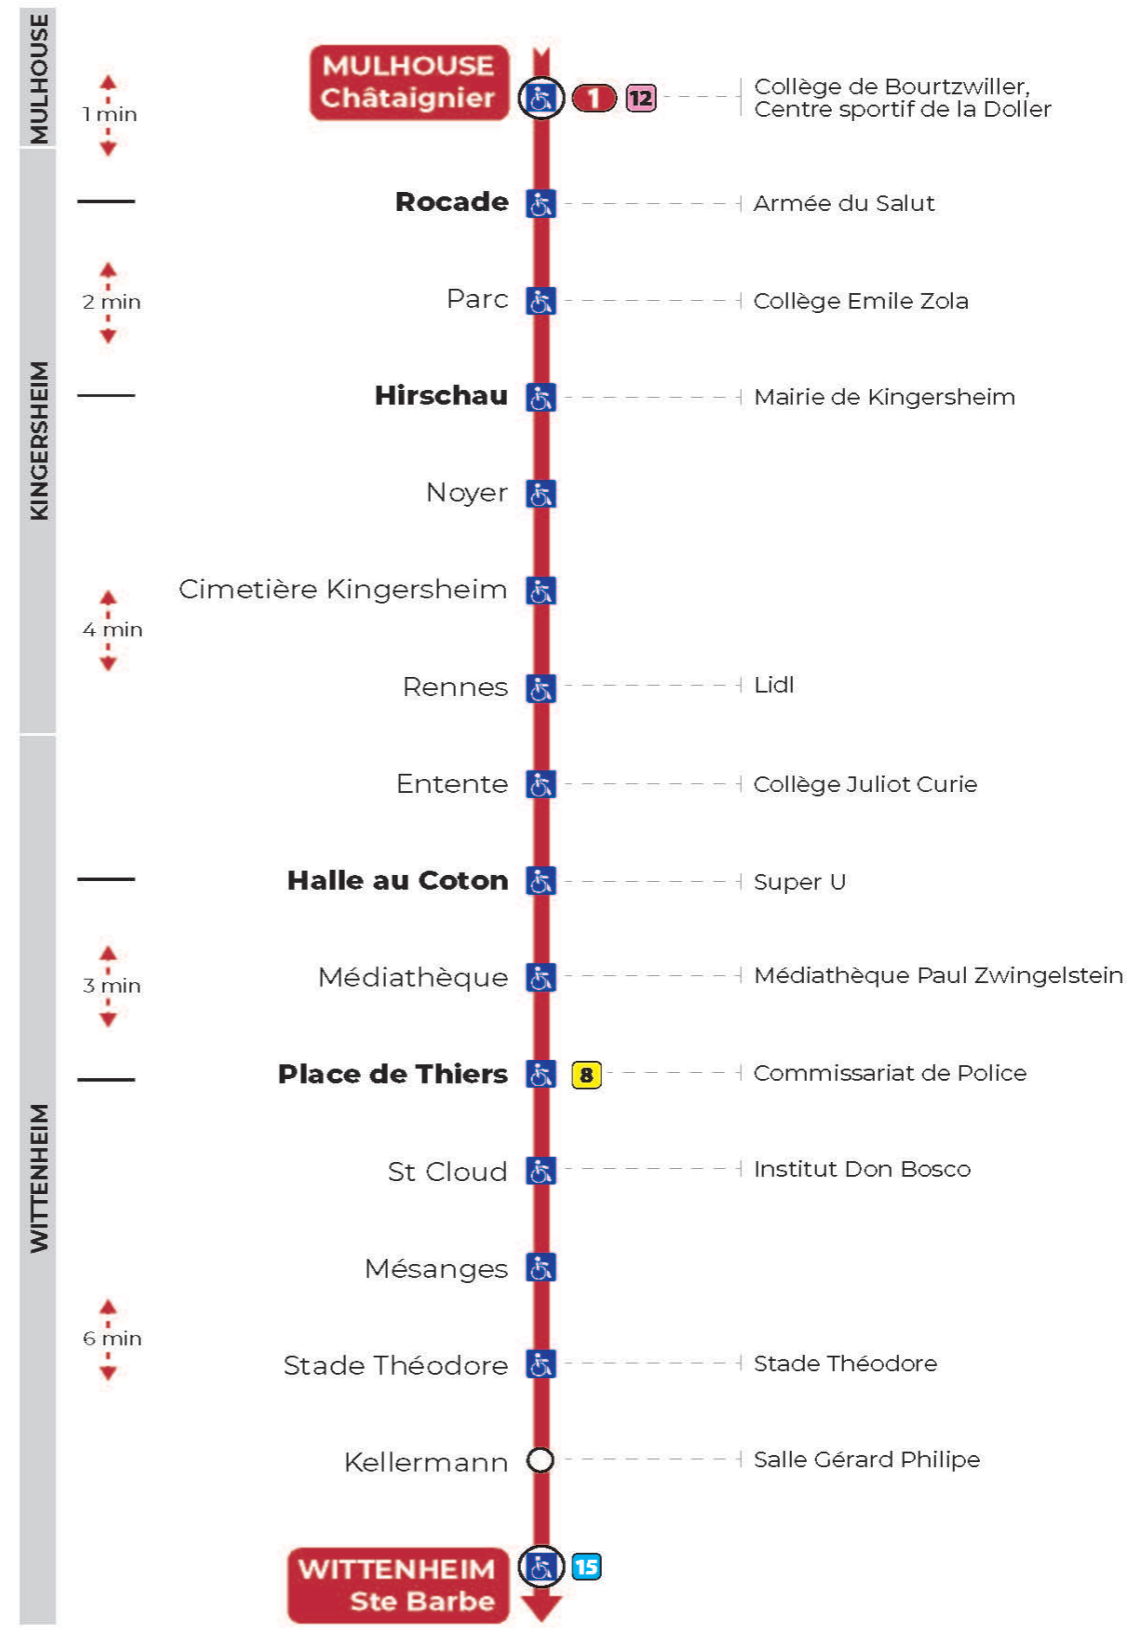

Vacances scolaires du 10 Mai 2024 au 11 Mai 2024

Schulferien / school holidays

Dimanche et jours fériés

Sonntag und Feiertage
Sunday and bank holidays

7h	8h	9h	10h	11h	12h	13h	14h	15h	16h	17h	18h	19h	20h	21h	22h	23h
38	18	39	18	39	19	38	19	39	19	39	19	39	19	23 ^t	33 ^t	08 ^t
	58		58		59		59		59		59		57	58 ^t		43 ^t

t : Desserte effectuée par un véhicule 8 places (non accessible aux usagers en fauteuil roulant).

Le plus proche
TABAC LE JACKPOT
63 rue du Dahlia
Kingersheim

Votre bus en direct
Flashez ce QR-Code pour connaître le prochain passage en temps réel