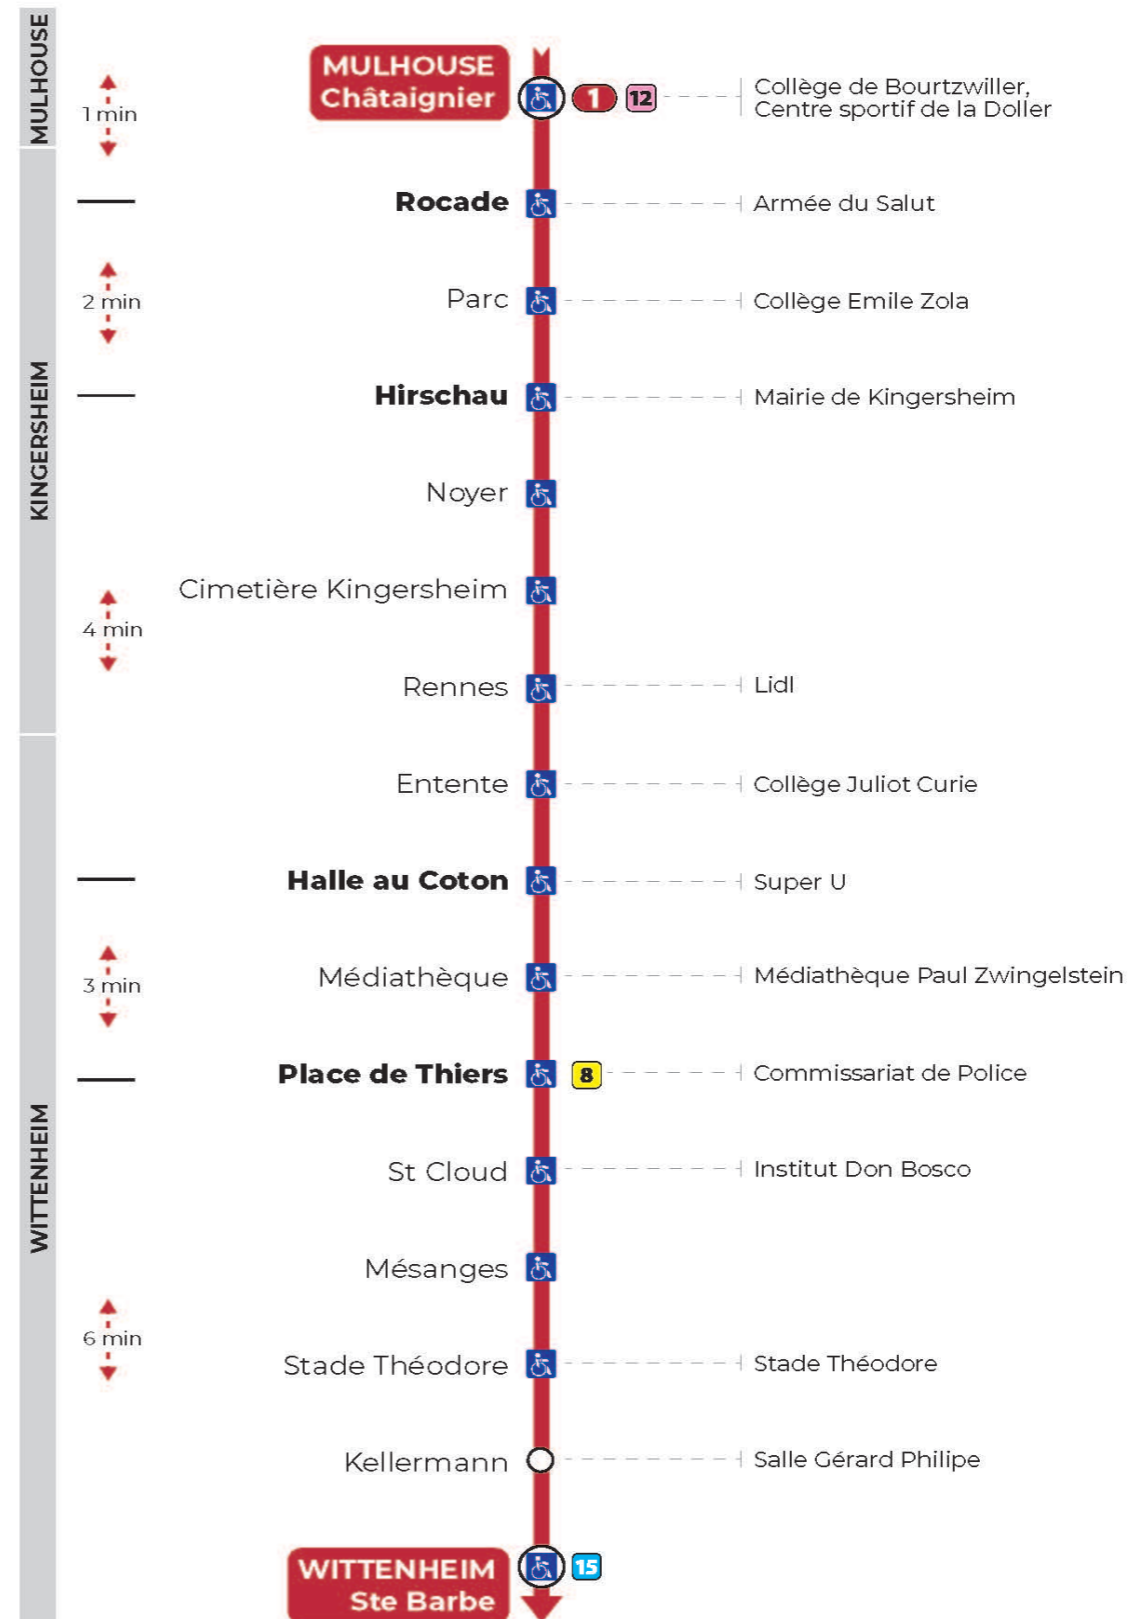

Vacances scolaires

Schulferien / school holidays

du 27 Déc 2023 au 06 Jan 2024
du 26 Fév 2024 au 09 Mar 2024
du 22 Avr 2024 au 04 Mai 2024
du 10 Mai 2024 au 11 Mai 2024

Dimanche et jours fériés

Sonntag und Feiertage
Sunday and bank holidays

Le plus proche
TABAC LE JACKPOT
63 rue du Dahlia
Kingersheim

Votre bus en direct

Flashez ce QR-Code pour connaître le prochain passage en temps réel

Arrêt accessible