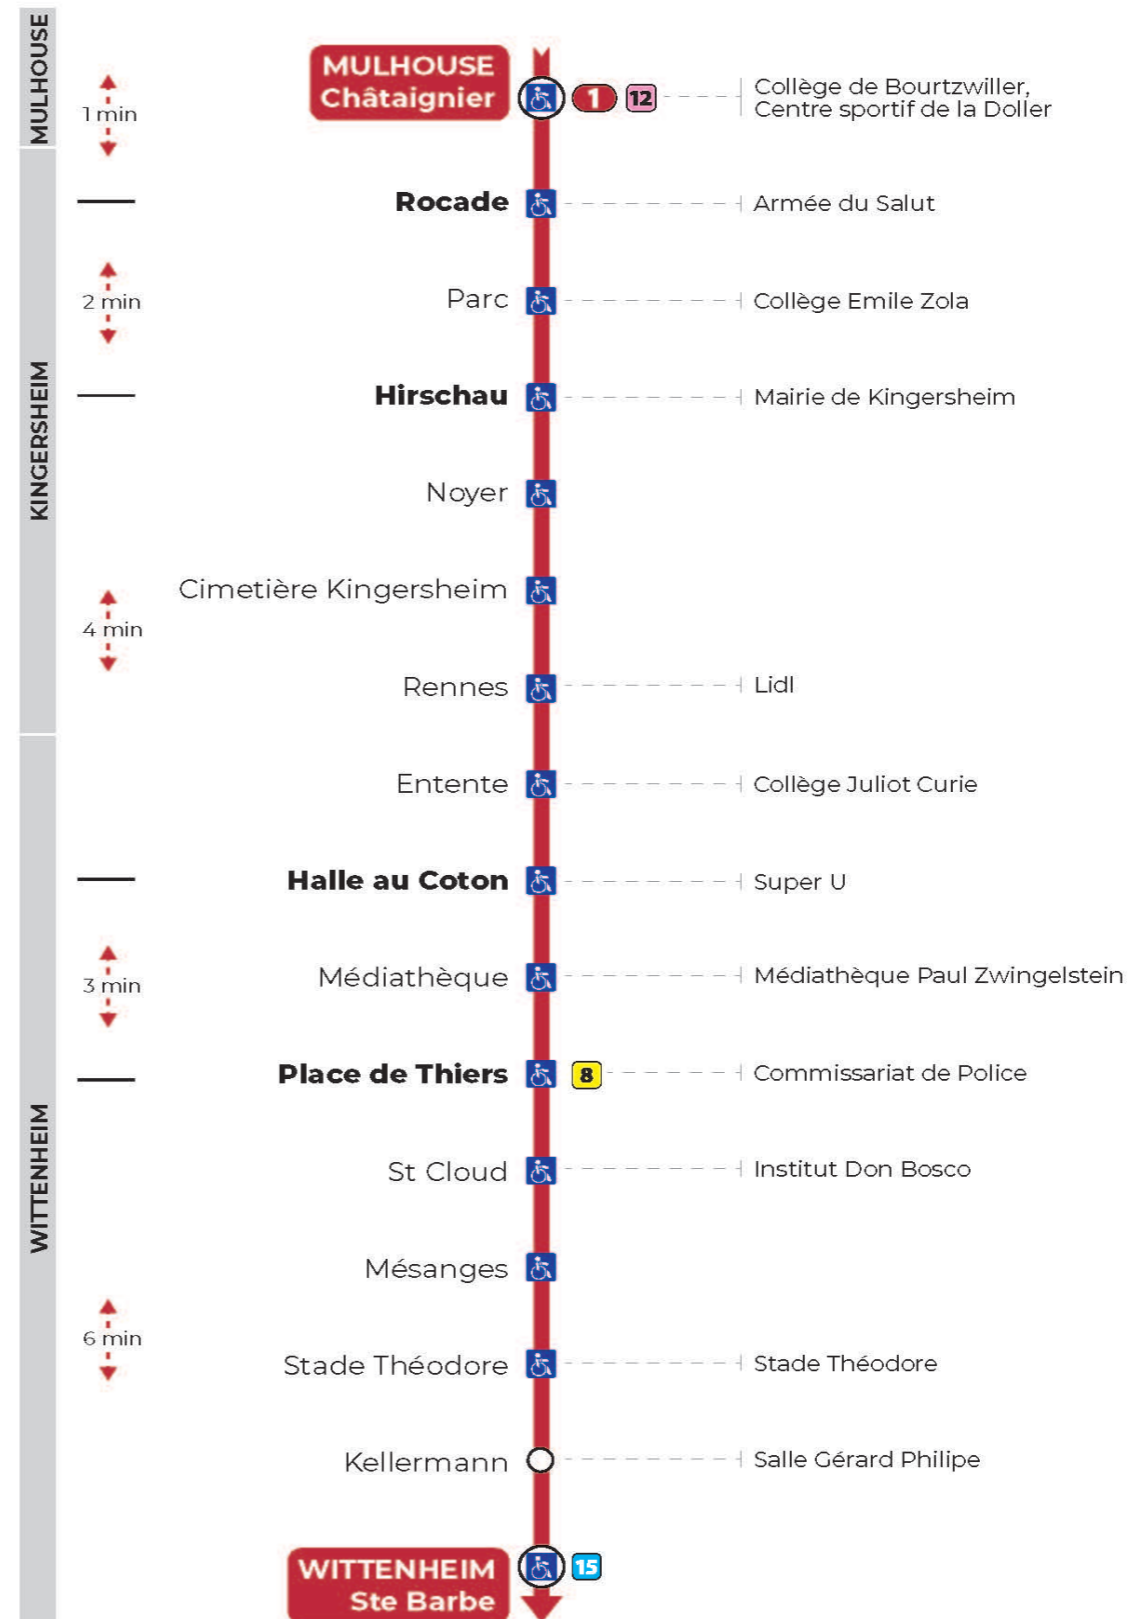

t : Desserte effectuée par un véhicule 8 places (non accessible aux usagers en fauteuil roulant).

Vacances scolaires du 10 Mai 2024 au 11 Mai 2024

Schulferien / school holidays

Dimanche et jours fériés

Sonntag und Feiertage
Sunday and bank holidays

Le plus proche
BOULANGERIE FLURY
75 rue de Soultz
Mulhouse

Votre bus en direct

Flashez ce QR-Code pour connaître le prochain passage en temps réel

Arrêt accessible