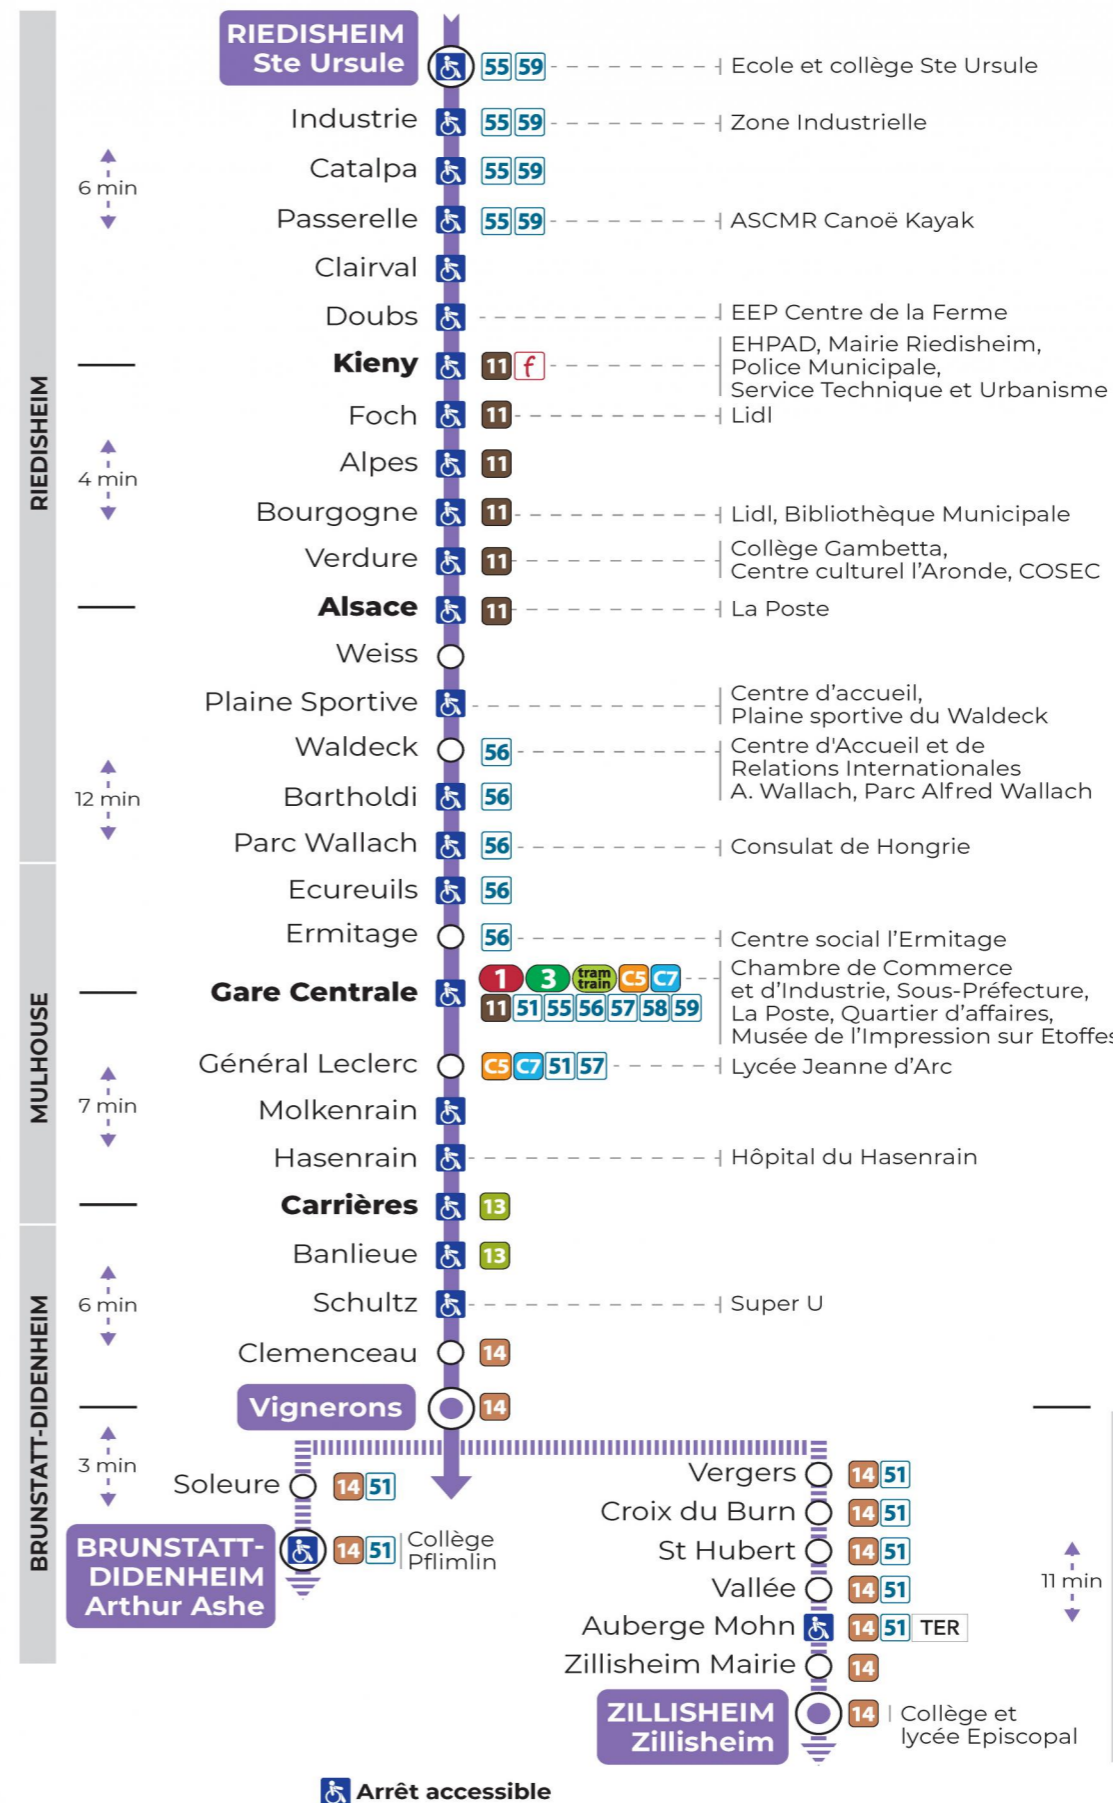

10

arrêt **ZILLISHEIM MAIRIE**
direction **ZILLISHEIM**

Valables du 4 septembre 2023 au 28 juin 2024 inclus

Gültig vom 4. September 2023 bis zum 28. Juni 2024
Valid from September 4, 2023 to June 28, 2024

Lundi à vendredi en période scolaire

Montag bis Freitag während der Schulzeit
Monday to Friday in school period

	7h
	54
	56
	57

Le plus proche
TABAC LA FONTAINE
2 rue Jeanne d'Arc
Zillisheim

Votre bus en direct

Flashez ce QR-Code pour connaître le prochain passage en temps réel

Arrêt accessible