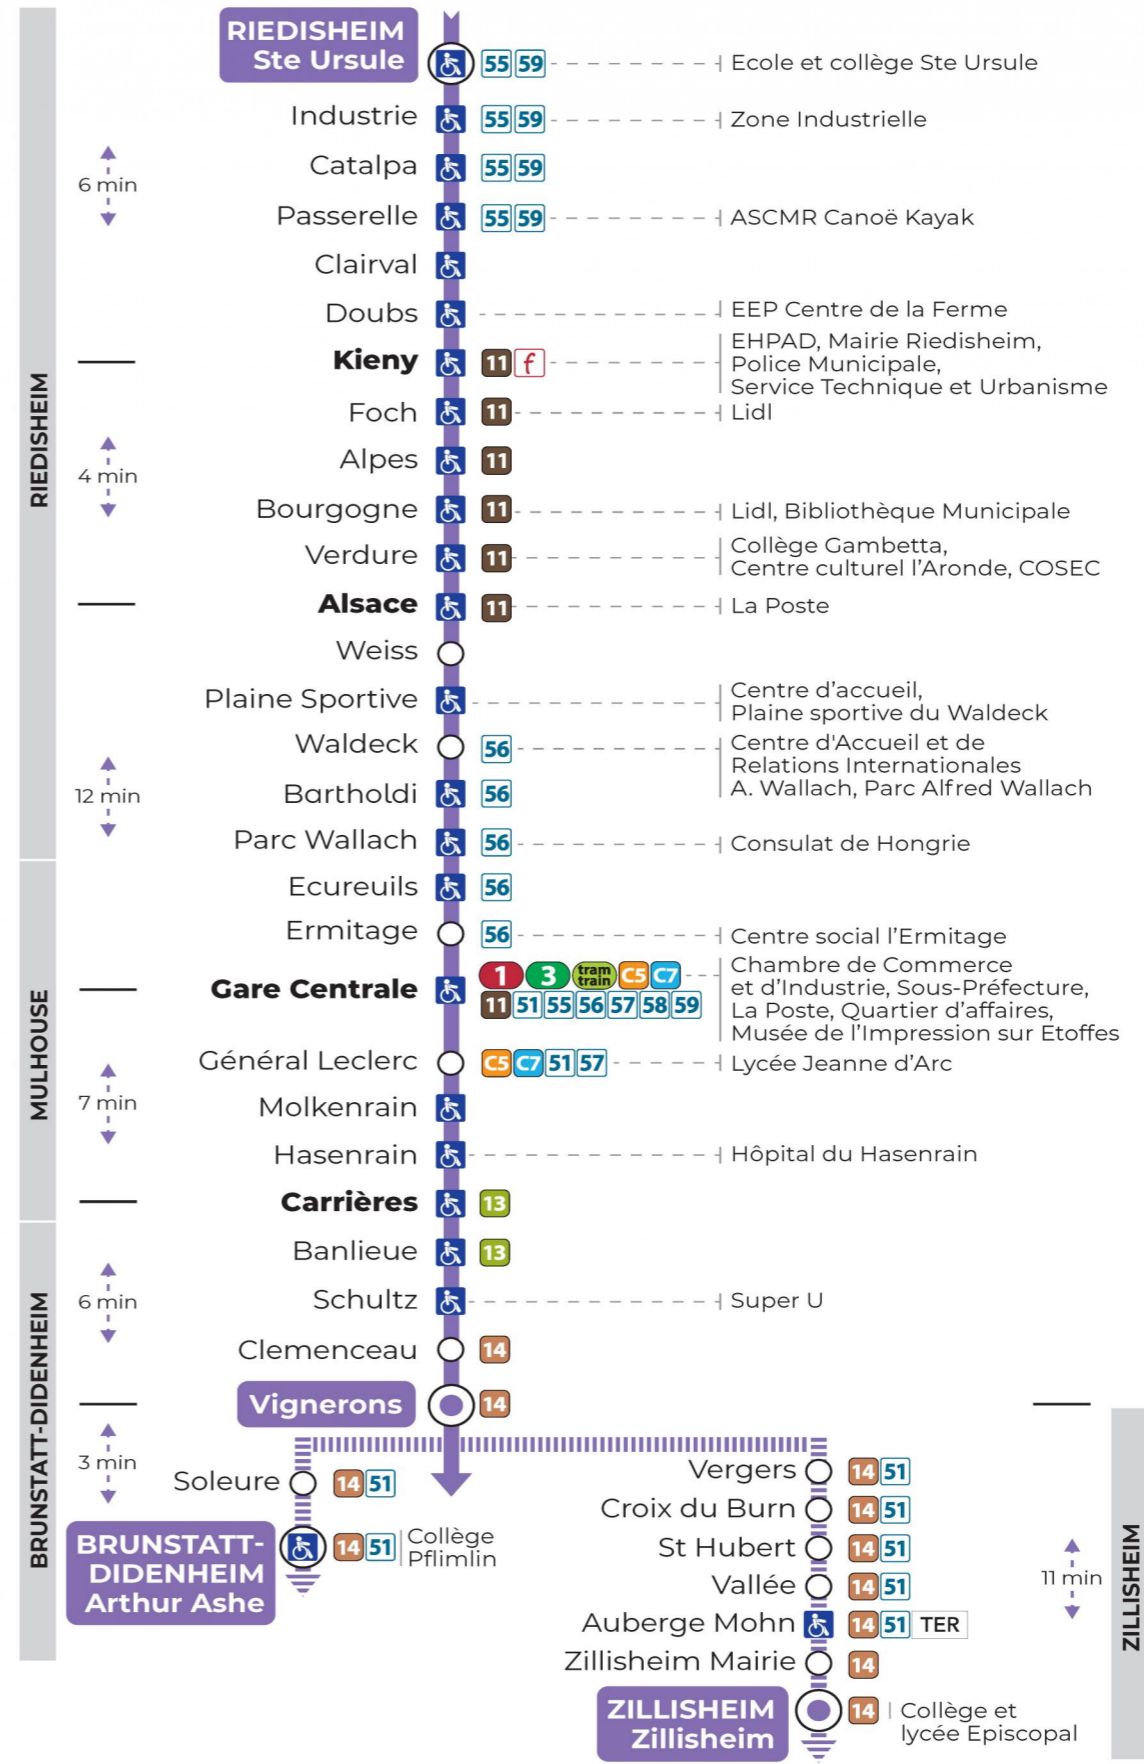

10 arrêt GARE CENTRALE direction VIGNERONS

Valables du 4 septembre 2023 au 28 juin 2024 inclus

Gültig vom 4. September 2023 bis zum 28. Juni 2024
Valid from September 4, 2023 to June 28, 2024

Lundi à vendredi en période scolaire

a : Terminus Zillisheim
b : Terminus Arthur Ashe
c : Circule uniquement le mercredi
d : Terminus Arthur Ashe. Ne circule pas le mercredi
t : Desserte effectuée par un véhicule de 6 à 8 places (non accessible aux usagers en fauteuil roulant)

t : Desserte effectuée par un véhicule de 6 à 8 places (non accessible aux usagers en fauteuil roulant)

Vacances scolaires

Schulferien / school holidays

du 27 Déc 2023 au 06 Jan 2024
du 26 Fév 2024 au 09 Mar 2024
du 22 Avr 2024 au 04 Mai 2024
du 10 Mai 2024 au 11 Mai 2024

Le plus proche
Point de vente Soléa
Agence Soléa Porte Jeune

Votre bus en direct

Flashez ce QR-Code pour connaître le prochain passage en temps réel

Arrêt accessible