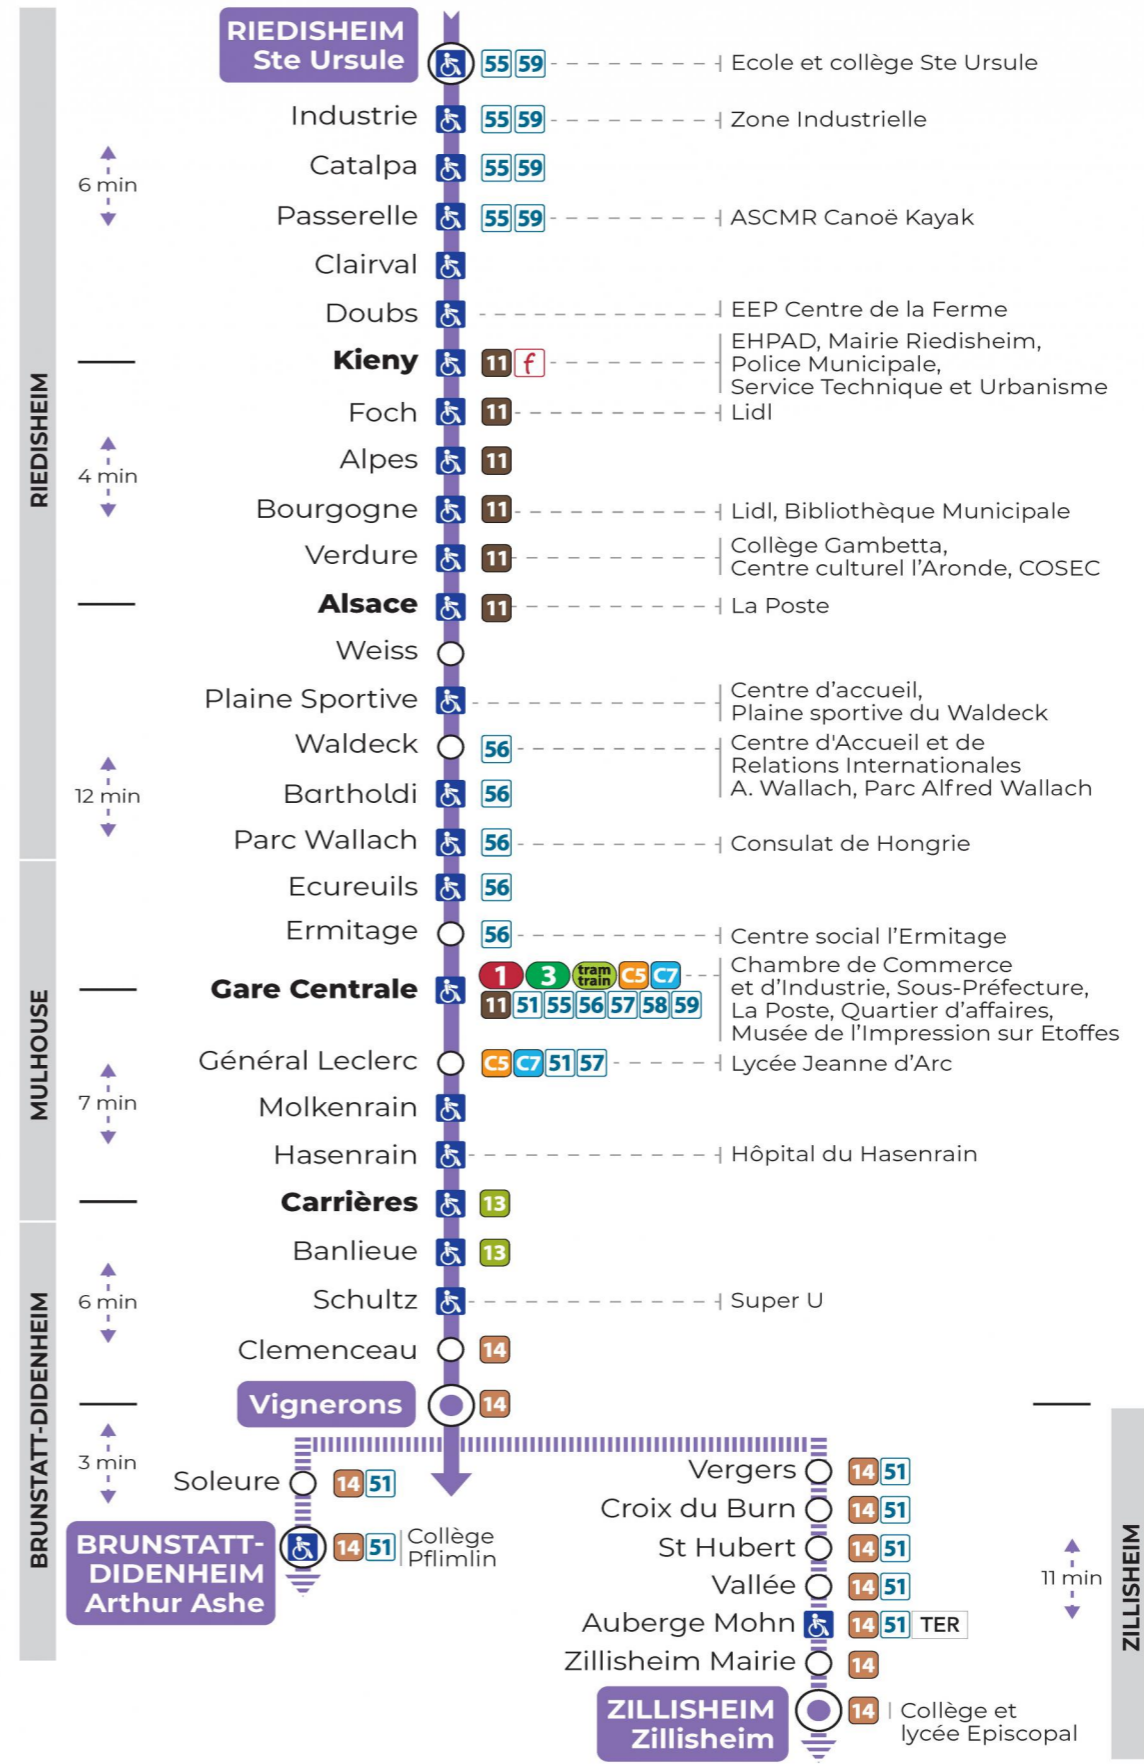

6h	7h	8h	9h	10h	11h	12h	13h	14h	15h	16h	17h	18h	19h	20h	21h	22h
01	07	10	08	08	08	00	08	13	08	02	02^c	14	05		04^t	15^t
32	18	23^b	23	23	22	08	22	30	26	25	02^d	38	30			
44	26^a	38	37	37	38^b	27	36	49	44^c	38	20		56^t			
	28^a	53	53	53		38	51^c		44^d	49	44					
	35					53^d	51^d				56					
	41					53^c										
	54															

a : Terminus Zillisheim
b : Terminus Arthur Ashe
c : Circule uniquement le mercredi
d : Terminus Arthur Ashe. Ne circule pas le mercredi
t : Desserte effectuée par un véhicule de 6 à 8 places (non accessible aux usagers en fauteuil roulant)

Vacances scolaires et samedi

Schulferien und Samstag
School holidays and Saturday

6h	7h	8h	9h	10h	11h	12h	13h	14h	15h	16h	17h	18h	19h	20h	21h	22h
01	01	08	16	01	08	16	01	08	16	01	08	16	01		04^t	15^t
32	16	31	38	23	31	38	23	31	38	23	31	38	24			
	31	53		46	53		46	53		46	53		56^t			
	46															

t : Desserte effectuée par un véhicule de 6 à 8 places (non accessible aux usagers en fauteuil roulant)

Vacances scolaires

Schulferien / school holidays

du 27 Déc 2023 au 06 Jan 2024
du 26 Fév 2024 au 09 Mar 2024
du 22 Avr 2024 au 04 Mai 2024
du 10 Mai 2024 au 11 Mai 2024

Dimanche et jours fériés

Sonntag und Feiertage
Sunday and bank holidays

9h	10h	11h	12h	13h	14h	15h	16h	17h	18h	19h	20h	21h	22h
04^t	23^t	43^t		03^t	23^t	43^t		03^t	23^t	43^t		04^t	15^t

t : Desserte effectuée par un véhicule de 6 à 8 places (non accessible aux usagers en fauteuil roulant)

Le plus proche
TABAC LE CADRE NOIR
2 rue de Mulhouse
Riedisheim

Votre bus en direct

Flashez ce QR-Code pour connaître le prochain passage en temps réel

Arrêt accessible